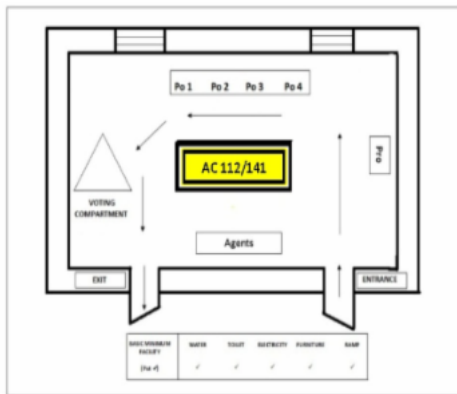

নির্বাচক নিবন্ধন আধিকারিকের স্বাক্ষর

Nazri Naksha

Google Map View

Polling Station Building Front View

Polling Station Front View

Cad View

Key MAP View

1 নাম : অভি ব্যানার্জী পিতার নাম: রবি শঙ্কর ব্যানার্জী বাড়ির নং : 1 বয়স : 32 লিঙ্গ : পুরুষ	SY1217629 ফটো উপলব্ধ	2 নাম : ভরত বৈদ্য পিতার নাম: ফনিভূষণ বৈদ্য বাড়ির নং : 2 বয়স : 66 লিঙ্গ : পুরুষ	DHW2914141 ফটো উপলব্ধ	3 নাম : মিনু বৈদ্য স্বামীর নাম: ভরত বৈদ্য বাড়ির নং : 2 বয়স : 56 লিঙ্গ : মহিলা	DHW0526269 ফটো উপলব্ধ
4 নাম : গৌরাঙ্গ বৈদ্য পিতার নাম: ভরত বৈদ্য বাড়ির নং : 2 বয়স : 38 লিঙ্গ : পুরুষ	SY0805101 ফটো উপলব্ধ	5 নাম : ভোলা ভৌমিক পিতার নাম: রমনী ভৌমিক বাড়ির নং : 2 বয়স : 66 লিঙ্গ : পুরুষ	DHW0526277 ফটো উপলব্ধ	6 নাম : সন্ধ্যা ভৌমিক স্বামীর নাম: ভোলা ভৌমিক বাড়ির নং : 2 বয়স : 61 লিঙ্গ : মহিলা	DHW0526285 ফটো উপলব্ধ
7 নাম : সুব্রত ভৌমিক পিতার নাম: ভোলা ভৌমিক বাড়ির নং : 2 বয়স : 40 লিঙ্গ : পুরুষ	DHW2701175 ফটো উপলব্ধ	8 নাম : প্রিয়ঙ্কা ভৌমিক স্বামীর নাম: সুব্রত ভৌমিক বাড়ির নং : 2 বয়স : 26 লিঙ্গ : মহিলা	SY1689967 ফটো উপলব্ধ	9 নাম : সবিতা দাস স্বামীর নাম: গোপাল দাস বাড়ির নং : 2 বয়স : 66 লিঙ্গ : মহিলা	WB/20/136/375439 ফটো উপলব্ধ
10 নাম : ছবি দাস পিতার নাম: নিমাই দাস বাড়ির নং : 2 বয়স : 63 লিঙ্গ : মহিলা	WB/20/136/375407 ফটো উপলব্ধ	11 নাম : বর্না দাস স্বামীর নাম: তপন দাস বাড়ির নং : 2 বয়স : 63 লিঙ্গ : মহিলা	WB/20/136/375355 ফটো উপলব্ধ	12 নাম : সুকুমার দাস পিতার নাম: নিমাই দাস বাড়ির নং : 2 বয়স : 44 লিঙ্গ : পুরুষ	DHW2511103 ফটো উপলব্ধ
13 নাম : তারক দাস পিতার নাম: গোপাল দাস বাড়ির নং : 2 বয়স : 42 লিঙ্গ : পুরুষ	DHW2701183 ফটো উপলব্ধ	14 নাম : তিনা দাস মায়ের নাম: জ্যোৎস্না দাস বাড়ির নং : 2 বয়স : 29 লিঙ্গ : মহিলা	SY1465293 ফটো উপলব্ধ	15 নাম : বর্না ঘোষ স্বামীর নাম: সুভাষ ঘোষ বাড়ির নং : 2 বয়স : 77 লিঙ্গ : মহিলা	DHW0526160 ফটো উপলব্ধ
16 নাম : পার্থ ঘোষ পিতার নাম: সুভাষ ঘোষ বাড়ির নং : 2 বয়স : 72 লিঙ্গ : পুরুষ	WB/20/136/375177 ফটো উপলব্ধ	17 নাম : মিন্টুলাল ঘোষ পিতার নাম: সুভাষ ঘোষ বাড়ির নং : 2 বয়স : 64 লিঙ্গ : পুরুষ	WB/20/136/375369 ফটো উপলব্ধ	18 নাম : লক্ষী ঘোষ স্বামীর নাম: পার্থ ঘোষ বাড়ির নং : 2 বয়স : 59 লিঙ্গ : মহিলা	WB/20/136/375434 ফটো উপলব্ধ
19 নাম : মৌসুমী ঘোষ স্বামীর নাম: মিন্টু ঘোষ বাড়ির নং : 2 বয়স : 59 লিঙ্গ : মহিলা	WB/20/136/375436 ফটো উপলব্ধ	20 নাম : কমল ঘোষ পিতার নাম: পার্থ ঘোষ বাড়ির নং : 2 বয়স : 44 লিঙ্গ : পুরুষ	DHW2511061 ফটো উপলব্ধ	21 নাম : বিমল কান্তি ঘোষ পিতার নাম: পার্থ ঘোষ বাড়ির নং : 2 বয়স : 42 লিঙ্গ : পুরুষ	DHW2511079 ফটো উপলব্ধ
22 নাম : মালতী ঘোষ স্বামীর নাম: বিমল কান্তি ঘোষ বাড়ির নং : 2 বয়স : 35 লিঙ্গ : মহিলা	SY1336395 ফটো উপলব্ধ	23 নাম : অমল ঘোষ পিতার নাম: মিন্টুলাল ঘোষ বাড়ির নং : 2 বয়স : 34 লিঙ্গ : পুরুষ	SY1021633 ফটো উপলব্ধ	24 নাম : সুপ্তি ঘোষ স্বামীর নাম: কমল ঘোষ বাড়ির নং : 2 বয়স : 33 লিঙ্গ : মহিলা	SY1407774 ফটো উপলব্ধ
25 নাম : স্বীলিক ঘোষ পিতার নাম: মিন্টু লাল ঘোষ বাড়ির নং : 2 বয়স : 23 লিঙ্গ : মহিলা	SY1934678 ফটো উপলব্ধ	26 নাম : রীনা মহাপাত্র স্বামীর নাম: কানী মহাপাত্র বাড়ির নং : 2 বয়স : 51 লিঙ্গ : মহিলা	DHW2511178 ফটো উপলব্ধ	27 নাম : অনিল মালিক পিতার নাম: কানা মালিক বাড়ির নং : 2 বয়স : 81 লিঙ্গ : পুরুষ	DHW1334192 ফটো উপলব্ধ
28 নাম : রেখা মালিক পিতার নাম: অনিল মালিক বাড়ির নং : 2 বয়স : 77 লিঙ্গ : মহিলা	SY0515643 ফটো উপলব্ধ	29 নাম : অজয় মালিক পিতার নাম: অনিল মালিক বাড়ির নং : 2 বয়স : 48 লিঙ্গ : পুরুষ	DHW2511194 ফটো উপলব্ধ	30 নাম : বিজয় মালিক পিতার নাম: অনিল মালিক বাড়ির নং : 2 বয়স : 46 লিঙ্গ : পুরুষ	DHW2511202 ফটো উপলব্ধ