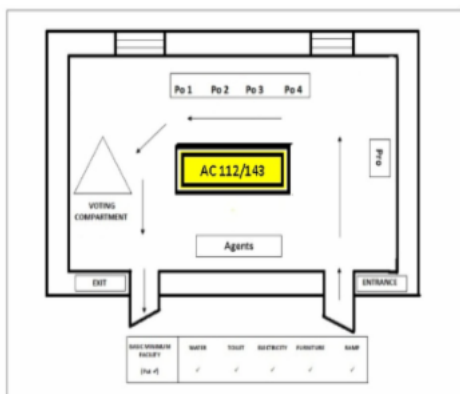

নির্বাচক নিবন্ধন আধিকারিকের স্বাক্ষর

Nazri Naksha

Google Map View

Polling Station Building Front View

Polling Station Front View

Cad View

Key MAP View

1 নাম : মিনা ভগত অন্যান্য নাম : ব্রজ সিং বাড়ির নং : n0514 বয়স : 44 লিঙ্গ : মহিলা	SY1739986 ফটো উপলব্ধ	2 নাম : সঞ্জিত সিং পিতার নাম : ব্রিজ কিশোর সিং বাড়ির নং : n0175 বয়স : 44 লিঙ্গ : পুরুষ	SY1466234 ফটো উপলব্ধ	3 নাম : লক্ষী সিং পিতার নাম : ব্রিজকিশোর সিং বাড়ির নং : n0175 বয়স : 39 লিঙ্গ : মহিলা	SY1466242 ফটো উপলব্ধ
4 নাম : সজিত সিং পিতার নাম : ব্রিজ কিশোর সিং বাড়ির নং : n0175 বয়স : 37 লিঙ্গ : পুরুষ	SY1466218 ফটো উপলব্ধ	5 নাম : শ্রীমতি চ্যাটাঙ্গী স্বামীর নাম : প্রনব চ্যাটাঙ্গী বাড়ির নং : 1 বয়স : 72 লিঙ্গ : মহিলা	WB/20/136/381436 ফটো উপলব্ধ	6 নাম : শিবানী চ্যাটাঙ্গী স্বামীর নাম : অরুণ কুমার চ্যাটাঙ্গী বাড়ির নং : 1 বয়স : 68 লিঙ্গ : মহিলা	WB/20/136/381435 ফটো উপলব্ধ
7 নাম : সুজয় চ্যাটাঙ্গী পিতার নাম : কৃষ্ণকান্তি চ্যাটাঙ্গী বাড়ির নং : 1 বয়স : 43 লিঙ্গ : পুরুষ	DHW2513703 ফটো উপলব্ধ	8 নাম : কৃষ্ণকান্তি চট্টোপাধ্যায় পিতার নাম : ভূপেন্দ্র নাথ চট্টোপাধ্যায় বাড়ির নং : 1 বয়স : 76 লিঙ্গ : পুরুষ	WB/20/136/381663 ফটো উপলব্ধ	9 নাম : রত্না চট্টোপাধ্যায় স্বামীর নাম : কৃষ্ণকান্তি চট্টোপাধ্যায় বাড়ির নং : 1 বয়স : 69 লিঙ্গ : মহিলা	DHW1192624 ফটো উপলব্ধ
10 নাম : ঋক চট্টোপাধ্যায় পিতার নাম : অরুণ কুমার চট্টোপাধ্যায় বাড়ির নং : 1 বয়স : 41 লিঙ্গ : পুরুষ	DHW2257129 ফটো উপলব্ধ	11 নাম : সূর্য বিষ্ণু পিতার নাম : শরৎ কুমার বিষ্ণু বাড়ির নং : 1/1 বয়স : 47 লিঙ্গ : পুরুষ	KPY1500792 ফটো উপলব্ধ	12 নাম : বিশুজিৎ বোস পিতার নাম : মিহির বোস বাড়ির নং : 1/1 বয়স : 47 লিঙ্গ : পুরুষ	SY1336973 ফটো উপলব্ধ
13 নাম : কল্পনা দাস সরকার পিতার নাম : যোগেশ দাস বাড়ির নং : কৈলাশ অর্পার্টমেন্ট 1সেংট ফ্লোর বয়স : 44 লিঙ্গ : মহিলা	DHW2142321 ফটো উপলব্ধ	14 নাম : পিয়ালী বোস স্বামীর নাম : বিশুজিৎ বোস বাড়ির নং : 1/1 বয়স : 40 লিঙ্গ : মহিলা	SY1336965 ফটো উপলব্ধ	15 নাম : নিরঞ্জন দে পিতার নাম : নরেশ দে বাড়ির নং : 1/1 বয়স : 64 লিঙ্গ : পুরুষ	SY1893189 ফটো উপলব্ধ
16 নাম : দীপেন দে পিতার নাম : নিরঞ্জন দে বাড়ির নং : 1/1 বয়স : 42 লিঙ্গ : পুরুষ	DHW3006897 ফটো উপলব্ধ	17 নাম : দীপেন দে পিতার নাম : নিরঞ্জন দে বাড়ির নং : 1/1 বয়স : 42 লিঙ্গ : পুরুষ	DHW3006863 ফটো উপলব্ধ	18 নাম : লাবনী দে স্বামীর নাম : দীপেন দে বাড়ির নং : 1/1 বয়স : 31 লিঙ্গ : মহিলা	SY1680552 ফটো উপলব্ধ
19 নাম : বাশেশ্বর গোস্বামী পিতার নাম : প্রমথ নাথ গোস্বামী বাড়ির নং : 1/1 বয়স : 71 লিঙ্গ : পুরুষ	WB/20/136/381184 ফটো উপলব্ধ	20 নাম : রেনু গোস্বামী স্বামীর নাম : বাশেশ্বর গোস্বামী বাড়ির নং : 1/1 বয়স : 69 লিঙ্গ : মহিলা	WB/20/136/381185 ফটো উপলব্ধ	21 নাম : সোনিয়া গোস্বামী পিতার নাম : বিশেশ্বর গোস্বামী বাড়ির নং : 1/1 বয়স : 42 লিঙ্গ : মহিলা	DHW2513711 ফটো উপলব্ধ
22 নাম : অরুণিমা জোয়ারদার(মণ্ডল) স্বামীর নাম : সুকান্ত মণ্ডল বাড়ির নং : 1/1 বয়স : 43 লিঙ্গ : মহিলা	SY1465756 ফটো উপলব্ধ	23 নাম : আদুত হালদার পিতার নাম : শিবু হালদার বাড়ির নং : 1/1/1ভী বয়স : 22 লিঙ্গ : পুরুষ	SY1934330 ফটো উপলব্ধ	24 নাম : নরেন্দ্র চন্দ্র সরকার পিতার নাম : যতীন্দ্র চন্দ্র সরকার বাড়ির নং : 1/1A বয়স : 74 লিঙ্গ : পুরুষ	SY1826478 ফটো উপলব্ধ
25 নাম : স্বপ্না সরকার স্বামীর নাম : নরেন্দ্র চন্দ্র সরকার বাড়ির নং : 1/1A বয়স : 68 লিঙ্গ : মহিলা	WB/20/136/381311 ফটো উপলব্ধ	26 নাম : মৌমী সরকার পিতার নাম : নরেন্দ্র সরকার বাড়ির নং : 1/1A বয়স : 42 লিঙ্গ : মহিলা	DHW2513752 ফটো উপলব্ধ	27 নাম : জিৎ ব্যানার্জী পিতার নাম : অশোক কুমার ব্যানার্জী বাড়ির নং : 2এনডি ফ্লোর, ফ্ল্যাট 2ই বয়স : 40 লিঙ্গ : পুরুষ	SY1719616 ফটো উপলব্ধ
28 নাম : শক্তিধর দাস পিতার নাম : জলধর দাস বাড়ির নং : 1/1B বয়স : 73 লিঙ্গ : পুরুষ	DHW2513778 ফটো উপলব্ধ	29 নাম : শান্তিরঞ্জন দাস পিতার নাম : জলধর দাস বাড়ির নং : 1/1B বয়স : 70 লিঙ্গ : পুরুষ	DHW2513794 ফটো উপলব্ধ	30 নাম : দীপালি দাস স্বামীর নাম : শক্তিধর দাস বাড়ির নং : 1/1B বয়স : 62 লিঙ্গ : মহিলা	DHW2915841 ফটো উপলব্ধ