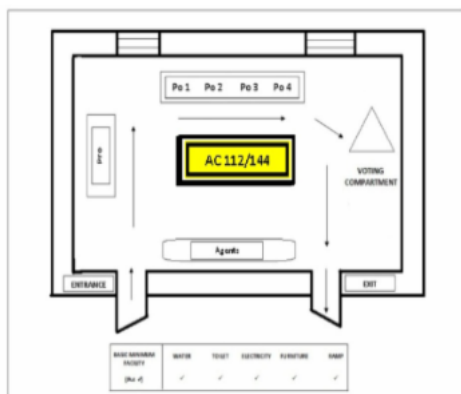

নির্বাচক নিবন্ধন আধিকারিকের স্বাক্ষর

Nazri Naksha

Google Map View

Polling Station Building Front View

Polling Station Front View

Cad View

Key MAP View

1 নাম : প্রমোদ মিশ্রা পিতার নাম: শিবকুমার মিশ্রা বাড়ির নং : n0411 বয়স : 41 লিঙ্গ : পুরুষ	SY1723956 ফটো উপলব্ধ	2 নাম : নন্দিতা রায় চৌধুরী স্বামীর নাম: বিকাশ রায় চৌধুরী বাড়ির নং : n0045 বয়স : 45 লিঙ্গ : মহিলা	SY0529685 ফটো উপলব্ধ	E2 3 নাম : দেবেশকান্তি রায় পিতার নাম: বিনয় কান্তি রায় বাড়ির নং : n0265 বয়স : 79 লিঙ্গ : পুরুষ	SY1837897 ফটো উপলব্ধ
4 নাম : তনয় মজুমদার পিতার নাম: তমাল কান্ত মজুমদার বাড়ির নং : .. বয়স : 25 লিঙ্গ : পুরুষ	SY1719384 ফটো উপলব্ধ	5 নাম : গায়ত্রী ভৌমিক স্বামীর নাম: পার্থ ভৌমিক বাড়ির নং : 00 বয়স : 48 লিঙ্গ : মহিলা	UWN1469683 ফটো উপলব্ধ	6 নাম : দেবাশিস মন্ডল মায়ের নাম: সুমিতী মন্ডল বাড়ির নং : 2-ডি বয়স : 57 লিঙ্গ : পুরুষ	SY1818558 ফটো উপলব্ধ
7 নাম : শিখা মন্ডল স্বামীর নাম: দেবাশিস মন্ডল বাড়ির নং : 2-ডি বয়স : 48 লিঙ্গ : মহিলা	SY1818608 ফটো উপলব্ধ	8 নাম : কৃত্তিকা মন্ডল পিতার নাম: দেবাশিস মন্ডল বাড়ির নং : 2-ডি বয়স : 23 লিঙ্গ : মহিলা	SY1877612 ফটো উপলব্ধ	9 নাম : অমল কান্তি ব্যানার্জী পিতার নাম: শিশির কুমার ব্যানার্জী বাড়ির নং : 4D বয়স : 82 লিঙ্গ : পুরুষ	FMD5667670 ফটো উপলব্ধ
10 নাম : অমিতা ব্যানার্জী স্বামীর নাম: অমল কান্তি ব্যানার্জী বাড়ির নং : 4D 9/2 বয়স : 72 লিঙ্গ : মহিলা	FMD5667688 ফটো উপলব্ধ	11 নাম : অর্নব ব্যানার্জী পিতার নাম: অমল কান্তি ব্যানার্জী বাড়ির নং : 4D 9/2 বয়স : 46 লিঙ্গ : পুরুষ	SY1022698 ফটো উপলব্ধ	12 নাম : অপর্ণা মুখার্জী চ্যাটার্জী স্বামীর নাম: শ্যামল কুমার বাড়ির নং : 7 বয়স : 58 লিঙ্গ : মহিলা	BCQ0047951 ফটো উপলব্ধ
13 নাম : তনুশ্রী দত্ত নন্দী স্বামীর নাম: শিবাজী নন্দী বাড়ির নং : 7 বয়স : 39 লিঙ্গ : মহিলা	SY0913467 ফটো উপলব্ধ	14 নাম : গঙ্গাধর আচার্য পিতার নাম: রাধাগোবিন্দ আচার্য বাড়ির নং : 7 বয়স : 63 লিঙ্গ : পুরুষ	WB/23/109/414319 ফটো উপলব্ধ	15 নাম : মৌ আচার্য স্বামীর নাম: গঙ্গাধর আচার্য বাড়ির নং : 7 বয়স : 59 লিঙ্গ : মহিলা	WB/20/137/456084 ফটো উপলব্ধ
16 নাম : ঋত্বিক আচার্য পিতার নাম: গঙ্গাধর আচার্য বাড়ির নং : 9 বয়স : 27 লিঙ্গ : পুরুষ	SY1719392 ফটো উপলব্ধ	17 নাম : স্বস্তিক আচার্য পিতার নাম: গঙ্গাধর আচার্য বাড়ির নং : 7 বয়স : 23 লিঙ্গ : পুরুষ	SY1877703 ফটো উপলব্ধ	18 নাম : মিতা বর্মন স্বামীর নাম: শিবাজী বর্মন বাড়ির নং : 7 বয়স : 52 লিঙ্গ : মহিলা	SY1466291 ফটো উপলব্ধ
19 নাম : সুমিত্রা বেরা স্বামীর নাম: যুধিষ্ঠির বেরা বাড়ির নং : 7 বয়স : 63 লিঙ্গ : মহিলা	SY2061224 ফটো উপলব্ধ	20 নাম : সঞ্জয় বেরা পিতার নাম: জুডহীরস্থির বেরা বাড়ির নং : 7 বয়স : 44 লিঙ্গ : পুরুষ	DHW2516953 ফটো উপলব্ধ	21 নাম : তনয় বেরা পিতার নাম: যুধিষ্ঠির বেরা বাড়ির নং : 7 বয়স : 42 লিঙ্গ : পুরুষ	DHW2516961 ফটো উপলব্ধ
22 নাম : তনুশ্রী বেরা স্বামীর নাম: সঞ্জয় বেরা বাড়ির নং : 7 বয়স : 35 লিঙ্গ : মহিলা	SY0913442 ফটো উপলব্ধ	23 নাম : সাগরি বেরা স্বামীর নাম: সঞ্জয় বেরা বাড়ির নং : 7 বয়স : 29 লিঙ্গ : মহিলা	SY1643014 ফটো উপলব্ধ	24 নাম : রমা ভট্ট স্বামীর নাম: সুকুমার চন্দ্র ভট্ট বাড়ির নং : 7 বয়স : 76 লিঙ্গ : মহিলা	SY0913533 ফটো উপলব্ধ
25 নাম : উদয়ণ ভট্টাচার্য পিতার নাম: জীমূত বাহন ভট্টাচার্য বাড়ির নং : 7 বয়স : 63 লিঙ্গ : পুরুষ	SY1119932 ফটো উপলব্ধ	26 নাম : কনিকা ভট্টাচার্য স্বামীর নাম: উদয়ণ ভট্টাচার্য বাড়ির নং : 7 বয়স : 58 লিঙ্গ : মহিলা	WB/42/288/342579 ফটো উপলব্ধ	27 নাম : চিরায়ত ভট্টাচার্য পিতার নাম: উদয়ণ ভট্টাচার্য বাড়ির নং : 7 বয়স : 28 লিঙ্গ : পুরুষ	SY1572676 ফটো উপলব্ধ
28 নাম : রোহিত ভাওয়াল মায়ের নাম: হাঁসু বাড়ির নং : 7 বয়স : 29 লিঙ্গ : পুরুষ	SY1466382 ফটো উপলব্ধ	29 নাম : লক্ষ্মী বিশ্বাস স্বামীর নাম: উমাপদ বিশ্বাস বাড়ির নং : 7 বয়স : 76 লিঙ্গ : মহিলা	SY1511997 ফটো উপলব্ধ	30 নাম : অঞ্জন কুমার বোস পিতার নাম: সমরেন্দ্র নাথ বোস বাড়ির নং : 7 বয়স : 73 লিঙ্গ : পুরুষ	SY1466325 ফটো উপলব্ধ