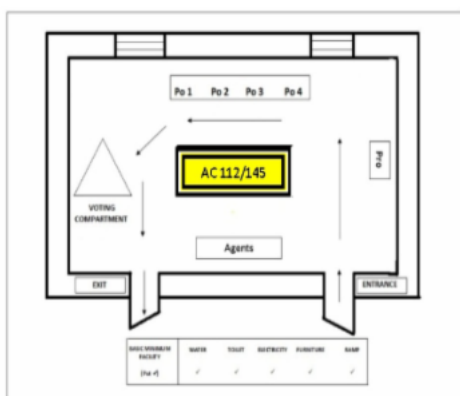

নির্বাচক নিবন্ধন আধিকারিকের স্বাক্ষর

Nazri Naksha

Google Map View

Polling Station Building Front View

Polling Station Front View

Cad View

Key MAP View

1 নাম : গীতা বসাক স্বামীর নাম: বাসুদেব বসাক বাড়ির নং : n0003 বয়স : 80 লিঙ্গ : মহিলা	DHW2516292 ফটো উপলব্ধ	2 নাম : অভিজিৎ বসাক পিতার নাম: বাসুদেব বসাক বাড়ির নং : n0003 বয়স : 56 লিঙ্গ : পুরুষ	DHW2516300 ফটো উপলব্ধ	3 নাম : কোয়েল খাঁ সাহা স্বামীর নাম: পিন্টু খাঁ বাড়ির নং : n0283 বয়স : 38 লিঙ্গ : মহিলা	KTF4614764 ফটো উপলব্ধ
4 নাম : ভুললু রাম সরোজ পিতার নাম: পাকু রাম সরোজ বাড়ির নং : 3রোড ফ্লোর ফ্ল 8 বয়স : 49 লিঙ্গ : পুরুষ	SY1917772 ফটো উপলব্ধ	5 নাম : অর্ণনা সরকার স্বামীর নাম: বাপ্পা সরকার বাড়ির নং : 4সি,3রোড ফ্লোর 7/11/1 বয়স : 44 লিঙ্গ : মহিলা	SY1004548 ফটো উপলব্ধ	6 নাম : শুভজিৎ সরকার পিতার নাম: বাপ্পা সরকার বাড়ির নং : 4সি,7/11/1 বয়স : 22 লিঙ্গ : পুরুষ	SY1927631 ফটো উপলব্ধ
7 নাম : অরুণুতী দে পিতার নাম: মুকুন্দ লাল দে বাড়ির নং : 5 বয়স : 41 লিঙ্গ : পুরুষ	SY1064229 ফটো উপলব্ধ	8 নাম : রেমিকা দে পিতার নাম: গৌতম দে বাড়ির নং : 5 বয়স : 30 লিঙ্গ : মহিলা	SY1394394 ফটো উপলব্ধ	9 নাম : নীলাঞ্জন চক্রবর্তী পিতার নাম: বিমানকৃষ্ণ চক্রবর্তী বাড়ির নং : 7 বয়স : 45 লিঙ্গ : পুরুষ	DHW2127207 ফটো উপলব্ধ
10 নাম : শৈব্যা ধাড়া স্বামীর নাম: অশোক ধাড়া বাড়ির নং : 7 বয়স : 51 লিঙ্গ : মহিলা	SY1853076 ফটো উপলব্ধ	11 নাম : মহাদেব চন্দ্র সাহু পিতার নাম: প্রদ্যোৎ কুমার সাহু বাড়ির নং : 7/1/11 বয়স : 53 লিঙ্গ : পুরুষ	WB/16/127/369139 ফটো উপলব্ধ	12 নাম : ভারতী সাহু স্বামীর নাম: মহাদেব চন্দ্র সাহু বাড়ির নং : 7/1/11 বয়স : 47 লিঙ্গ : মহিলা	JQM2122935 ফটো উপলব্ধ
13 নাম : বীরেন্দ্র সিংহ পিতার নাম: রাম বিলাস সিংহ বাড়ির নং : 7/1/11 বয়স : 54 লিঙ্গ : পুরুষ	SY1719244 ফটো উপলব্ধ	14 নাম : গৌরী রানি সিংহ স্বামীর নাম: বীরেন্দ্র সিংহ বাড়ির নং : 7/1/11 বয়স : 44 লিঙ্গ : মহিলা	SY1719210 ফটো উপলব্ধ	15 নাম : অভিষেক সিংহ পিতার নাম: বীরেন্দ্র সিংহ বাড়ির নং : 7/1/11 বয়স : 28 লিঙ্গ : পুরুষ	SY1719251 ফটো উপলব্ধ
16 নাম : কাজল সিংহ স্বামীর নাম: অভিষেক সিংহ বাড়ির নং : 7/1/11 বয়স : 29 লিঙ্গ : মহিলা	SY2004711 ফটো উপলব্ধ	17 নাম : অভিজিৎ সিংহ পিতার নাম: বীরেন্দ্র সিংহ বাড়ির নং : 7/1/11 বয়স : 26 লিঙ্গ : পুরুষ	SY1719228 ফটো উপলব্ধ	18 নাম : সোমনাথ ধর পিতার নাম: অভিষেক ধর বাড়ির নং : 7/2 বয়স : 50 লিঙ্গ : পুরুষ	SY1466028 ফটো উপলব্ধ
19 নাম : অন্তরা ধর স্বামীর নাম: সোমনাথ ধর বাড়ির নং : 7/2 বয়স : 46 লিঙ্গ : মহিলা	SY1466135 ফটো উপলব্ধ	# 20 নাম : বুলগানী তালুকদার পিতার নাম: বীরেশ্বর তালুকদার বাড়ির নং : 7/2 বয়স : 66 লিঙ্গ : পুরুষ	SY1853050 ফটো উপলব্ধ	21 নাম : অসিত বরন সাহা পিতার নাম: নিত্যানন্দ সাহা বাড়ির নং : 7/2/A বয়স : 75 লিঙ্গ : পুরুষ	DHW2902880 ফটো উপলব্ধ
22 নাম : চন্দ্রানী পাল স্বামীর নাম: সোমনাথ পাল বাড়ির নং : 7/3 বয়স : 43 লিঙ্গ : মহিলা	DHW3067865 ফটো উপলব্ধ	23 নাম : সোমা পাল স্বামীর নাম: প্রেমনাথ পাল বাড়ির নং : 7/3 বয়স : 41 লিঙ্গ : মহিলা	SY1022904 ফটো উপলব্ধ	24 নাম : কুমা পাল স্বামীর নাম: সোমনাথ পাল বাড়ির নং : 7/3 বয়স : 46 লিঙ্গ : মহিলা	SY1022888 ফটো উপলব্ধ
25 নাম : অশ্রদীপ পাল পিতার নাম: ধুম নাথ পাল বাড়ির নং : 7/3 বয়স : 22 লিঙ্গ : পুরুষ	SY1933449 ফটো উপলব্ধ	26 নাম : স্বপন সাহা পিতার নাম: ভজন সাহা বাড়ির নং : 7/3 বয়স : 53 লিঙ্গ : পুরুষ	WB/20/136/249261 ফটো উপলব্ধ	27 নাম : সুনন্দা সাহা স্বামীর নাম: স্বপন সাহা বাড়ির নং : 7/3 বয়স : 49 লিঙ্গ : মহিলা	WB/20/136/249350 ফটো উপলব্ধ
28 নাম : স্বরূপ সাহা পিতার নাম: স্বপন সাহা বাড়ির নং : 7/3 বয়স : 25 লিঙ্গ : পুরুষ	SY1819507 ফটো উপলব্ধ	29 নাম : রীনা রায় স্বামীর নাম: দুলাল রায় বাড়ির নং : 7/4 বয়স : 71 লিঙ্গ : মহিলা	WB/20/136/387088 ফটো উপলব্ধ	30 নাম : স্বপ্না রায় স্বামীর নাম: মাধব রায় বাড়ির নং : 7/4 বয়স : 70 লিঙ্গ : মহিলা	WB/20/136/387268 ফটো উপলব্ধ