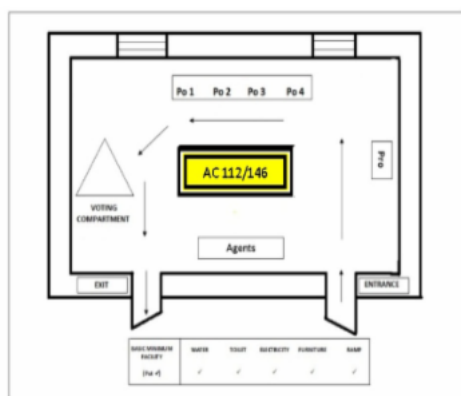

নির্বাচক নিবন্ধন আধিকারিকের স্বাক্ষর

Nazri Naksha

Google Map View

Polling Station Building Front View

Polling Station Front View

Cad View

Key MAP View

1 নাম : বন্ধন লোহার স্বামীর নাম: শালিক লোহার বাড়ির নং : n0115 বয়স : 75 লিঙ্গ : মহিলা	DHW2128809	ফটো উপলব্ধ	2 নাম : মাখন লোহার পিতার নাম: শালিক লোহার বাড়ির নং : n0115 বয়স : 65 লিঙ্গ : পুরুষ	WB/20/136/393596	ফটো উপলব্ধ	3 নাম : সোরাই লোহার পিতার নাম: সুকরা লোহার বাড়ির নং : n0115 বয়স : 65 লিঙ্গ : পুরুষ	DHW0548883	ফটো উপলব্ধ
4 নাম : দেওকী লোহার স্বামীর নাম: সোরাই লোহার বাড়ির নং : n0115 বয়স : 60 লিঙ্গ : মহিলা	DHW2128817	ফটো উপলব্ধ	5 নাম : ফুলদেব লোহার পিতার নাম: বীরশা লোহার বাড়ির নং : n0115 বয়স : 59 লিঙ্গ : পুরুষ	DHW3004629	ফটো উপলব্ধ	6 নাম : বাবন লোহার পিতার নাম: জগৎনাথ লোহার বাড়ির নং : n0115 বয়স : 56 লিঙ্গ : পুরুষ	DHW0548891	ফটো উপলব্ধ
7 নাম : বাসুদেব লোহার স্বামীর নাম: ফুলদেব লোহার বাড়ির নং : n0115 বয়স : 53 লিঙ্গ : মহিলা	DHW3004736	ফটো উপলব্ধ	8 নাম : সুকুমার লোহার পিতার নাম: জগৎনাথ লোহার বাড়ির নং : n0115 বয়স : 49 লিঙ্গ : পুরুষ	DHW0548909	ফটো উপলব্ধ	9 নাম : বন্ধন মুণ্ডা পিতার নাম: মহেন মুণ্ডা বাড়ির নং : n0115 বয়স : 69 লিঙ্গ : পুরুষ	DHW3004710	ফটো উপলব্ধ
10 নাম : বেলমতি মুণ্ডা স্বামীর নাম: বন্ধন মুণ্ডা বাড়ির নং : n0115 বয়স : 66 লিঙ্গ : মহিলা	DHW3004702	ফটো উপলব্ধ	11 নাম : মনুয়া মুন্ডা পিতার নাম: বন্ধন মুন্ডা বাড়ির নং : n0115 বয়স : 45 লিঙ্গ : মহিলা	DHW2517167	ফটো উপলব্ধ	12 নাম : মৌমিতা চক্রবর্তী স্বামীর নাম: সৈকত চক্রবর্তী বাড়ির নং : 128, বয়স : 29 লিঙ্গ : মহিলা	ANS2065191	ফটো উপলব্ধ
13 নাম : বিগ্ন শর্মা পিতার নাম: গন্ধর শর্মা বাড়ির নং : n0115 বয়স : 47 লিঙ্গ : পুরুষ	DHW2517159	ফটো উপলব্ধ	# 14 নাম : স্বপ্না নন্দী স্বামীর নাম: বিমল নন্দী বাড়ির নং : 1 বয়স : 66 লিঙ্গ : মহিলা	SY2110617	ফটো উপলব্ধ	15 নাম : রমেন্দ্র নন্দী পিতার নাম: রতি নন্দী বাড়ির নং : 1 বয়স : 51 লিঙ্গ : পুরুষ	SY2014132	ফটো উপলব্ধ
16 নাম : রমা নন্দী স্বামীর নাম: রমেন্দ্র কুমার নন্দী বাড়ির নং : 1 বয়স : 49 লিঙ্গ : মহিলা	DHW3004231	ফটো উপলব্ধ	17 নাম : রীনা মিত্র স্বামীর নাম: শ্যামল মিত্র বাড়ির নং : 1A বয়স : 66 লিঙ্গ : মহিলা	DHW1146927	ফটো উপলব্ধ	18 নাম : সৌগত মিত্র পিতার নাম: শ্যামল মিত্র বাড়ির নং : 1A বয়স : 47 লিঙ্গ : পুরুষ	DHW1147057	ফটো উপলব্ধ
19 নাম : সৌমি মিত্র পিতার নাম: শ্যামল মিত্র বাড়ির নং : 1A বয়স : 47 লিঙ্গ : মহিলা	DHW1146935	ফটো উপলব্ধ	20 নাম : নীলোৎপল চক্রবর্তী পিতার নাম: হৃষীকেশ চক্রবর্তী বাড়ির নং : 1/B বয়স : 68 লিঙ্গ : পুরুষ	WB/20/136/405162	ফটো উপলব্ধ	21 নাম : মনমিত চক্রবর্তী পিতার নাম: নীলোৎপল চক্রবর্তী বাড়ির নং : 1/B বয়স : 31 লিঙ্গ : পুরুষ	SY21337781	ফটো উপলব্ধ
22 নাম : মালতী দেবনাথ স্বামীর নাম: সুনীল দেবনাথ বাড়ির নং : 2 বয়স : 74 লিঙ্গ : মহিলা	SY21832740	ফটো উপলব্ধ	23 নাম : বিভাস দেবনাথ পিতার নাম: সুনীল দেবনাথ বাড়ির নং : 2 বয়স : 50 লিঙ্গ : পুরুষ	SY21840560	ফটো উপলব্ধ	24 নাম : অনিমেঘ দেবনাথ পিতার নাম: সুনীল দেবনাথ বাড়ির নং : 2 বয়স : 49 লিঙ্গ : পুরুষ	DHW1308873	ফটো উপলব্ধ
25 নাম : পাপড়ী দেবনাথ স্বামীর নাম: বিভাস দেবনাথ বাড়ির নং : 2 বয়স : 39 লিঙ্গ : মহিলা	SY20534354	ফটো উপলব্ধ	26 নাম : সুদীপ্তা দেবনাথ স্বামীর নাম: অনিমেঘ দেবনাথ বাড়ির নং : 2 বয়স : 38 লিঙ্গ : মহিলা	DHW3060589	ফটো উপলব্ধ	27 নাম : মাস্পী সাহা পিতার নাম: সুনীল দেবনাথ বাড়ির নং : 2 বয়স : 44 লিঙ্গ : মহিলা	DHW2127868	ফটো উপলব্ধ
28 নাম : সুরত ভট্টাচার্য্য পিতার নাম: সুবোধ ভট্টাচার্য্য বাড়ির নং : 3 বয়স : 57 লিঙ্গ : পুরুষ	WB/20/136/390241	ফটো উপলব্ধ	29 নাম : জয়ন্তী ভট্টাচার্য্য স্বামীর নাম: সুরত ভট্টাচার্য্য বাড়ির নং : 3 বয়স : 52 লিঙ্গ : মহিলা	DHW0544825	ফটো উপলব্ধ	30 নাম : ডলি বিশ্বাস স্বামীর নাম: দেবাশিস বিশ্বাস বাড়ির নং : 4 বয়স : 56 লিঙ্গ : মহিলা	SY2043628	ফটো উপলব্ধ