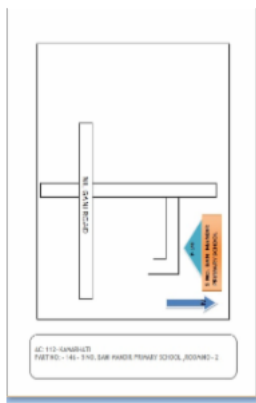

Nazri Naksha