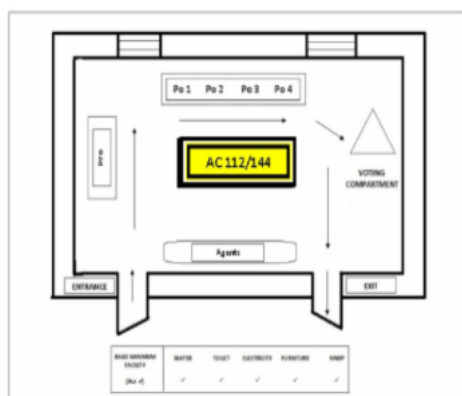

নির্বাচক নিবন্ধন আধিকারিকের স্বাক্ষর

Nazri Naksha

Google Map View

Polling Station Building Front View

Polling Station Front View

Cad View

Key MAP View

1 নাম : বাসন্তী লোহার স্বামীর নাম : গোপাল লোহার বাড়ির নং : n0044 বয়স : মহিলা	SY1502079 ফটো উপলব্ধ	2 নাম : সুনিতা লোহার পিতার নাম : সরাই লোহার বাড়ির নং : n0044 বয়স : 33 লিঙ্গ : মহিলা	SY1120138 ফটো উপলব্ধ	3 নাম : শ্যামল লোহাড পিতার নাম : ফুলদেব লোহাড বাড়ির নং : n0044 বয়স : 32 লিঙ্গ : পুরুষ	SY1120112 ফটো উপলব্ধ
4 নাম : পর্ণা দাস পিতার নাম : সোমেন দাস বাড়ির নং : 1 বয়স : 25 লিঙ্গ : মহিলা	SY1915438 ফটো উপলব্ধ	5 নাম : অলয় কুমার শীট পিতার নাম : অরুণ কুমার শীট বাড়ির নং : 2 ডি মহা মায়া বয়স : 25 লিঙ্গ : পুরুষ	SY1718907 ফটো উপলব্ধ	6 নাম : স্বস্তিকা শীট স্বামীর নাম : অরুণ কুমার শীট বাড়ির নং : 2/ডী মহামায়া অপার্ট বয়স : 48 লিঙ্গ : মহিলা	DHW2989010 ফটো উপলব্ধ
7 নাম : কুশল সরকার পিতার নাম : প্রভাষ চন্দ্র সরকার বাড়ির নং : 6 বয়স : 70 লিঙ্গ : পুরুষ	SY1512201 ফটো উপলব্ধ	8 নাম : অক্ষীতা সরকার পিতার নাম : কুশল সরকার বাড়ির নং : 6 বয়স : 36 লিঙ্গ : মহিলা	SY1512219 ফটো উপলব্ধ	9 নাম : আশীষ ধর পিতার নাম : রসরাজ ধর বাড়ির নং : 12/2 বয়স : 46 লিঙ্গ : পুরুষ	SY1338268 ফটো উপলব্ধ
10 নাম : শান্তনু সত্যেন্দ্র বণিক পিতার নাম : সত্যেন্দ্র নারায়ণ বণিক বাড়ির নং : 18/3/24, ফাল্গুনী বয়স : 47 লিঙ্গ : পুরুষ	UHN6272264 ফটো উপলব্ধ	11 নাম : মৌসুমী বণিক স্বামীর নাম : শান্তনু সত্যেন্দ্র বণিক বাড়ির নং : 18/3/24, ফাল্গুনী বয়স : 45 লিঙ্গ : মহিলা	UHN6312441 ফটো উপলব্ধ	12 নাম : মনীষ মন্ডল পিতার নাম : মানব মন্ডল বাড়ির নং : 19 বয়স : 26 লিঙ্গ : পুরুষ	SY1696046 ফটো উপলব্ধ
13 নাম : কাজল ধর স্বামীর নাম : সমীর কুমার ধর বাড়ির নং : 41 বয়স : 39 লিঙ্গ : মহিলা	SY1120195 ফটো উপলব্ধ	14 নাম : দিশা ঘোষ মায়ের নাম : শবরী ঘোষ বাড়ির নং : 48 বয়স : 22 লিঙ্গ : মহিলা	SY2014595 ফটো উপলব্ধ	15 নাম : গোপাল লোহার পিতার নাম : জগন্নাথ লোহার বাড়ির নং : 49/4 বয়স : পুরুষ	DHW2919041 ফটো উপলব্ধ
16 নাম : সাবিত্রী লোহার স্বামীর নাম : বাবন লোহার বাড়ির নং : 49/4 বয়স : 45 লিঙ্গ : মহিলা	SY1573450 ফটো উপলব্ধ	17 নাম : প্রদীপ দাস পিতার নাম : ননীগোপাল দাস বাড়ির নং : 49/A বয়স : 56 লিঙ্গ : পুরুষ	WB/20/136/393605 ফটো উপলব্ধ	18 নাম : রুমা দাস স্বামীর নাম : প্রদীপ দাস বাড়ির নং : 49/A বয়স : 49 লিঙ্গ : মহিলা	DHW2519056 ফটো উপলব্ধ
19 নাম : রিজু দাস পিতার নাম : প্রদীপ দাস বাড়ির নং : 49/A বয়স : 31 লিঙ্গ : পুরুষ	SY1244805 ফটো উপলব্ধ	20 নাম : কল্যাণী দে স্বামীর নাম : সুরজীত দে বাড়ির নং : 50 বয়স : 61 লিঙ্গ : মহিলা	WB/20/136/390195 ফটো উপলব্ধ	21 নাম : দেবশীষ দে পিতার নাম : সুরজীত কুমার দে বাড়ির নং : 50 বয়স : 49 লিঙ্গ : পুরুষ	WB/20/136/390060 ফটো উপলব্ধ
22 নাম : রীতা দে স্বামীর নাম : দেবাশিষ দে বাড়ির নং : 50 বয়স : 47 লিঙ্গ : মহিলা	SY1023605 ফটো উপলব্ধ	23 নাম : বিশ্বজিৎ কুন্ডু পিতার নাম : সধন্য কুন্ডু বাড়ির নং : 50/1 বয়স : 57 লিঙ্গ : পুরুষ	SY1777580 ফটো উপলব্ধ	24 নাম : দুলাল কুন্ডু পিতার নাম : বিশ্বজিৎ কুন্ডু বাড়ির নং : 50/1 বয়স : 53 লিঙ্গ : পুরুষ	DHW2519239 ফটো উপলব্ধ
25 নাম : সম্পা কুন্ডু স্বামীর নাম : দুলাল কুন্ডু বাড়ির নং : 50/1 বয়স : 43 লিঙ্গ : মহিলা	DHW3068103 ফটো উপলব্ধ	26 নাম : দিয়া কুন্ডু পিতার নাম : দুলাল বাড়ির নং : 50/1 বয়স : 20 লিঙ্গ : মহিলা	SY2054807 ফটো উপলব্ধ	27 নাম : সোনালী কুন্ডু স্বামীর নাম : বিশ্বজিৎ কুন্ডু বাড়ির নং : 50/1 বয়স : 42 লিঙ্গ : মহিলা	DHW3068111 ফটো উপলব্ধ
28 নাম : পার্থ দে পিতার নাম : রতিকান্ত দে বাড়ির নং : 51 বয়স : 69 লিঙ্গ : মহিলা	WB/20/136/390341 ফটো উপলব্ধ	29 নাম : বিশ্বজিৎ দে পিতার নাম : পার্থ দে বাড়ির নং : 51 বয়স : 41 লিঙ্গ : পুরুষ	DHW2703312 ফটো উপলব্ধ	30 নাম : প্রসেনজিৎ দে পিতার নাম : পার্থ দে বাড়ির নং : 51 বয়স : 40 লিঙ্গ : পুরুষ	DHW2703320 ফটো উপলব্ধ