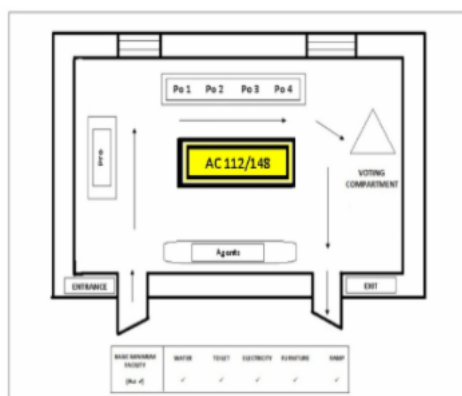

নির্বাচক নিবন্ধন আধিকারিকের স্বাক্ষর

Nazri Naksha

Google Map View

Polling Station Building Front View

Polling Station Front View

Cad View

Key MAP View

1 নাম : সুজাতা মাজী স্বামীর নাম: দীপক কুমার মাজী বাড়ির নং : n0055 বয়স : 34 লিঙ্গ : মহিলা	SY1338425	2 নাম : উমা ব্যানার্জী স্বামীর নাম: চন্দ্রচূড় ব্যানার্জী বাড়ির নং : 1 বয়স : 79 লিঙ্গ : মহিলা	WB/20/136/396181	3 নাম : গোপাল ব্যানার্জী পিতার নাম: চন্দ্রচূড় ব্যানার্জী বাড়ির নং : 1 বয়স : 45 লিঙ্গ : পুরুষ	DHW1312503
4 নাম : শ্রাবনী ব্যানার্জী মুখার্জী স্বামীর নাম: গোপাল ব্যানার্জী বাড়ির নং : 1 বয়স : 40 লিঙ্গ : মহিলা	SY1512284	5 নাম : তারক চক্রবর্তী পিতার নাম: শিব চক্রবর্তী বাড়ির নং : 1 বয়স : 57 লিঙ্গ : পুরুষ	WB/20/136/396249	6 নাম : বিশ্বজিৎ দাশ পিতার নাম: সতীশ দাশ বাড়ির নং : 1 বয়স : 59 লিঙ্গ : পুরুষ	SY1338656
7 নাম : সোমেন দাস পিতার নাম: অখিল রঞ্জন দাস বাড়ির নং : 1 বয়স : 56 লিঙ্গ : পুরুষ	WB/20/136/396321	8 নাম : সোমা দাস স্বামীর নাম: সোমেন দাস বাড়ির নং : 1 বয়স : 51 লিঙ্গ : মহিলা	DHW0552968	9 নাম : সুমিত্রা দাস স্বামীর নাম: বিশ্বজিৎ দাস বাড়ির নং : 1 বয়স : 48 লিঙ্গ : মহিলা	SY1573724
10 নাম : রাজেশ কুমার সাউ পিতার নাম: যোগিন্দ্র সাউ বাড়ির নং : 1 বয়স : 38 লিঙ্গ : পুরুষ	SY1718774	11 নাম : শকুন্তলা বন্দ্যোপাধ্যায় স্বামীর নাম: দেবশীষ বন্দ্যোপাধ্যায় বাড়ির নং : 2 বয়স : 69 লিঙ্গ : মহিলা	SY2053379	12 নাম : বিসায় বন্দ্যোপাধ্যায় পিতার নাম: দেবশীষ বন্দ্যোপাধ্যায় বাড়ির নং : 2 বয়স : 51 লিঙ্গ : পুরুষ	SY2041325
13 নাম : শেফালী বন্দ্যোপাধ্যায় স্বামীর নাম: বিসায় বন্দ্যোপাধ্যায় বাড়ির নং : 2 বয়স : 46 লিঙ্গ : মহিলা	DHW2520450	14 নাম : শারদা বন্দ্যোপাধ্যায় পিতার নাম: বিসময় বন্দ্যোপাধ্যায় বাড়ির নং : 2 বয়স : 21 লিঙ্গ : মহিলা	SY2046761	15 নাম : মেখলা সাহা স্বামীর নাম: বিক্রমজিৎ সাহা বাড়ির নং : 2/1 বয়স : 48 লিঙ্গ : মহিলা	DHW2919165
# 16 নাম : অত্রিয়াভদ্র সাহা পিতার নাম: বিক্রমজিৎ সাহা বাড়ির নং : 2/1 বয়স : 23 লিঙ্গ : পুরুষ	SY1936012	17 নাম : শঙ্কর ব্যানার্জী পিতার নাম: নিতাই ব্যানার্জী বাড়ির নং : 3 বয়স : 69 লিঙ্গ : পুরুষ	WB/20/136/396668	18 নাম : শ্যামল ব্যানার্জী পিতার নাম: নিতাই ব্যানার্জী বাড়ির নং : 3 বয়স : 65 লিঙ্গ : পুরুষ	WB/20/136/396546
19 নাম : সুপর্ণা ব্যানার্জী স্বামীর নাম: শ্যামল ব্যানার্জী বাড়ির নং : 3 বয়স : 60 লিঙ্গ : মহিলা	WB/20/136/396563	20 নাম : ডালিয়া ব্যানার্জী স্বামীর নাম: শঙ্কর ব্যানার্জী বাড়ির নং : 3 বয়স : 59 লিঙ্গ : মহিলা	WB/20/136/396561	21 নাম : অমিয় ব্যানার্জী পিতার নাম: শঙ্কর ব্যানার্জী বাড়ির নং : 3 বয়স : 42 লিঙ্গ : পুরুষ	DHW2129765
22 নাম : সৌরভ ব্যানার্জী পিতার নাম: শঙ্কর ব্যানার্জী বাড়ির নং : 3 বয়স : 34 লিঙ্গ : পুরুষ	SY0914317	23 নাম : কঙ্কনা ব্যানার্জী পিতার নাম: শ্যামল ব্যানার্জী বাড়ির নং : 3 বয়স : 32 লিঙ্গ : মহিলা	SY1120328	24 নাম : সোমা ব্যানার্জী স্বামীর নাম: অমিয় ব্যানার্জী বাড়ির নং : 3 বয়স : 32 লিঙ্গ : মহিলা	SY1338458
25 নাম : অনুজা ব্যানার্জী পিতার নাম: গুড্র কুমার ব্যানার্জী বাড়ির নং : 3 বয়স : 25 লিঙ্গ : মহিলা	SY1732759	26 নাম : স্বাতী চক্রবর্তী পিতার নাম: সুরত চক্রবর্তী বাড়ির নং : 3 বয়স : 38 লিঙ্গ : মহিলা	CHX3688769	27 নাম : অক্ষয় দাস পিতার নাম: তারক দাস বাড়ির নং : 3 বয়স : 30 লিঙ্গ : পুরুষ	SY1338698
28 নাম : পুতুল দত্ত স্বামীর নাম: শ্যামল দত্ত বাড়ির নং : 3 বয়স : 67 লিঙ্গ : মহিলা	SY1820661	29 নাম : সঞ্জয় দত্ত পিতার নাম: শ্যামল দত্ত বাড়ির নং : 3 বয়স : 40 লিঙ্গ : পুরুষ	SY1732403	30 নাম : শাওনা ঘোষাল স্বামীর নাম: সৌগত ঘোষাল বাড়ির নং : 3 বয়স : 37 লিঙ্গ : মহিলা	SY0914309