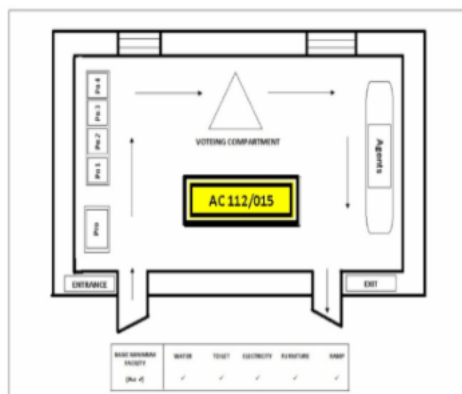

নির্বাচক নিবন্ধন আধিকারিকের স্বাক্ষর

Nazri Naksha

Google Map View

Polling Station Building Front View

Polling Station Front View

Cad View

Key MAP View

1 নাম : নাজির হোসেন পিতার নাম: সাবির বাড়ির নং : n0016 বয়স : 48 লিঙ্গ : পুরুষ	SY1767185 ফটো উপলব্ধ	2 নাম : রাহুল ইয়াদব পিতার নাম: জানু প্রতাপ ইয়াদব বাড়ির নং : 1 বয়স : 35 লিঙ্গ : পুরুষ	SY0867978 ফটো উপলব্ধ	3 নাম : আসমা খাতুন পিতার নাম: আশিক আলি বাড়ির নং : 3 বয়স : 40 লিঙ্গ : মহিলা	SY0868182 ফটো উপলব্ধ
4 নাম : সায়রা খাতুন পিতার নাম: জাংগির বাড়ির নং : 6, আনোয়ার বাগান বয়স : 37 লিঙ্গ : মহিলা	SY0868141 ফটো উপলব্ধ	5 নাম : মহঃ ফারুক পিতার নাম: আলী হুসেন বাড়ির নং : 4 বয়স : 70 লিঙ্গ : পুরুষ	SY1767284 ফটো উপলব্ধ	6 নাম : আসমা খাতুন স্বামীর নাম: মুসা বাড়ির নং : 4 বয়স : 60 লিঙ্গ : মহিলা	SY0051946 ফটো উপলব্ধ
7 নাম : মহঃ মতলুব পিতার নাম: আবুল হাসনাত বাড়ির নং : 4 বয়স : 55 লিঙ্গ : পুরুষ	WB/20/136/090598 ফটো উপলব্ধ	8 নাম : মহম্মদ সাকিল মায়ের নাম: কামরুন্নেসা বাড়ির নং : 4 বয়স : 52 লিঙ্গ : পুরুষ	SY0868463 ফটো উপলব্ধ	9 নাম : আজগার আলী পিতার নাম: নিজাম বাড়ির নং : 4 বয়স : 51 লিঙ্গ : পুরুষ	WB/20/136/090025 ফটো উপলব্ধ
10 নাম : মহম্মদ নাসিম পিতার নাম: আব্দুল হাসনাত বাড়ির নং : 4 বয়স : 50 লিঙ্গ : পুরুষ	SY0868489 ফটো উপলব্ধ	11 নাম : মহঃ সামিম পিতার নাম: আব্দুল হাসনাই বাড়ির নং : 4 বয়স : 50 লিঙ্গ : পুরুষ	SY0947515 ফটো উপলব্ধ	12 নাম : রুস্তম আলী পিতার নাম: নিজাম বাড়ির নং : 4 বয়স : 49 লিঙ্গ : পুরুষ	WB/20/136/090674 ফটো উপলব্ধ
13 নাম : বিবি জুলি স্বামীর নাম: ফিরজ খান বাড়ির নং : 4 বয়স : 40 লিঙ্গ : মহিলা	SY0868398 ফটো উপলব্ধ	14 নাম : আকবরী খাতুন স্বামীর নাম: নিজামুদ্দিন বাড়ির নং : 4 বয়স : 39 লিঙ্গ : মহিলা	SY1183185 ফটো উপলব্ধ	15 নাম : হুসনা খাতুন পিতার নাম: তৌফিক আলি বাড়ির নং : 4 বয়স : 38 লিঙ্গ : মহিলা	DHW2975266 ফটো উপলব্ধ
16 নাম : সাহজাদী খাতুন পিতার নাম: তৌফিক আলি বাড়ির নং : 4 বয়স : 37 লিঙ্গ : মহিলা	DHW2975365 ফটো উপলব্ধ	17 নাম : সাহিবুদ্দিন পিতার নাম: মইনুদ্দিন বাড়ির নং : 4 বয়স : 36 লিঙ্গ : পুরুষ	SY1425297 ফটো উপলব্ধ	18 নাম : সাদ্দাম হুসেন পিতার নাম: তৌফিক আলি বাড়ির নং : 4 বয়স : 34 লিঙ্গ : পুরুষ	SY0868521 ফটো উপলব্ধ
19 নাম : হামিদা বেগম স্বামীর নাম: আনোয়ার হুসেন বাড়ির নং : 4 বয়স : 33 লিঙ্গ : মহিলা	SY1133883 ফটো উপলব্ধ	20 নাম : তবিস সাফিক পিতার নাম: মোহম্মদ শফিক বাড়ির নং : 4 বয়স : 31 লিঙ্গ : পুরুষ	SY1238732 ফটো উপলব্ধ	21 নাম : আজমল আলি পিতার নাম: মহম্মদ সৌদ আলম বাড়ির নং : 4 বয়স : 38 লিঙ্গ : পুরুষ	SY0868455 ফটো উপলব্ধ
22 নাম : আনওয়ার আলি পিতার নাম: মহম্মদ সৌদ আলম বাড়ির নং : 4 বয়স : 35 লিঙ্গ : পুরুষ	SY0867960 ফটো উপলব্ধ	23 নাম : ফারহাত আসলাম পিতার নাম: মোহম্মদ আসলাম বাড়ির নং : 4 বয়স : 24 লিঙ্গ : মহিলা	SY1790856 ফটো উপলব্ধ	24 নাম : জাহানারা খাতুন স্বামীর নাম: আবদুল সালাম বাড়ির নং : 4 বয়স : 53 লিঙ্গ : মহিলা	SY1761881 ফটো উপলব্ধ
25 নাম : গুলাম মুস্তাফা পিতার নাম: ফইজ আহমেদ বাড়ির নং : 4 বয়স : 24 লিঙ্গ : পুরুষ	SY1791391 ফটো উপলব্ধ	26 নাম : শাহনাজ পরবিন পিতার নাম: ফিরোজ খান বাড়ির নং : 4 বয়স : 25 লিঙ্গ : মহিলা	SY1703107 ফটো উপলব্ধ	27 নাম : দানিস সাফিক পিতার নাম: সাফিক হুসেন বাড়ির নং : 4 বয়স : 37 লিঙ্গ : পুরুষ	SY1238724 ফটো উপলব্ধ
28 নাম : জামিলা খাতুন স্বামীর নাম: সুভম আলি বাড়ির নং : 4/1 বয়স : 46 লিঙ্গ : মহিলা	SY1273317 ফটো উপলব্ধ	29 নাম : মহঃ ইকবাল পিতার নাম: মোহম্মদ ইয়াসিন বাড়ির নং : 4/1 বয়স : 45 লিঙ্গ : পুরুষ	DHW2975340 ফটো উপলব্ধ	30 নাম : মহঃ আলম পিতার নাম: মহঃ নায়েম বাড়ির নং : 4/2 বয়স : 46 লিঙ্গ : পুরুষ	SY1525856 ফটো উপলব্ধ