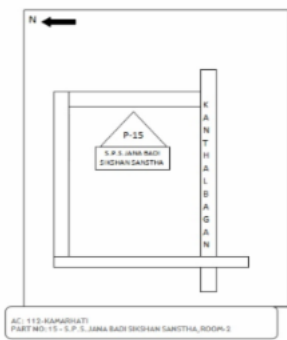

Nazri Naksha