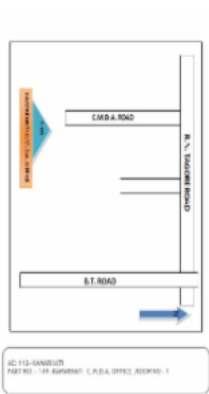

Nazri Naksha