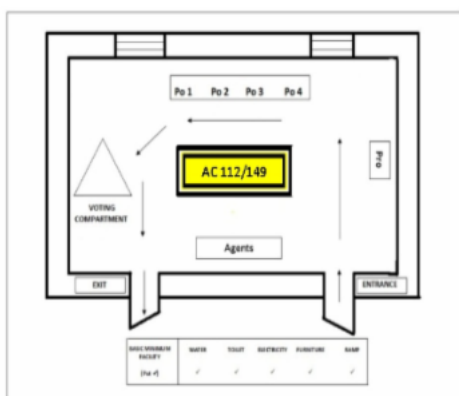

নির্বাচক নিবন্ধন আধিকারিকের স্বাক্ষর

Nazri Naksha

Google Map View

Polling Station Building Front View

Polling Station Front View

Cad View

Key MAP View

বিধানসভা নির্বাচনক্ষেত্রের নং, নাম : 112-কামারহাটি  
ভাগ নং, নাম : 1-ওল্ড নিমতা রোড (দময়ন্তী নগর)