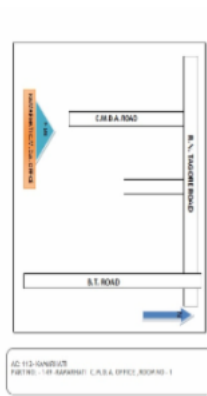

নির্বাচক নিবন্ধন আধিকারিকের স্বাক্ষর

Nazri Naksha

Google Map View

Polling Station Building Front View

Polling Station Front View

Cad View

Key MAP View

বিধানসভা নির্বাচনক্ষেত্রের নং, নাম : 112-কামারহাটি  
ভাগ নং, নাম : 1-ওল্ড নিমতা রোড (দময়ন্তী নগর)