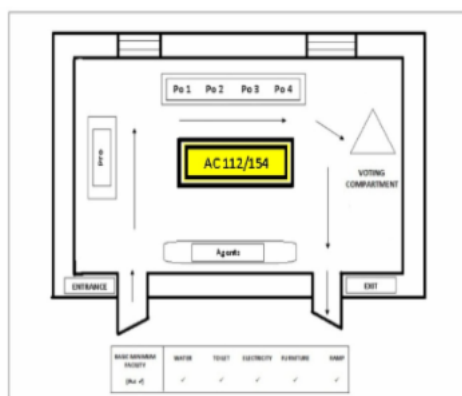

নির্বাচক নিবন্ধন আধিকারিকের স্বাক্ষর

Nazri Naksha

Google Map View

Polling Station Building Front View

Polling Station Front View

Cad View

Key MAP View

1 নাম : সূতপা ভৌমিক স্বামীর নাম: তাপস ভৌমিক বাড়ির নং : n0257 বয়স : 55 লিঙ্গ : মহিলা	DHW2684025 ফটো উপলব্ধ	2 নাম : পদ্মা রানী পাল স্বামীর নাম: রমানি মোহন পাল বাড়ির নং : n0227 বয়স : 85 লিঙ্গ : মহিলা	SY1882141 ফটো উপলব্ধ	3 নাম : শশি কান্ত গুপ্তা পিতার নাম: রাজদেব গুপ্তা বাড়ির নং : 1/23 গভর্নমেন্ট কোয়ার্টার বয়স : 50 লিঙ্গ : পুরুষ	WB/20/136/330188 ফটো উপলব্ধ
4 নাম : আশা গুপ্তা স্বামীর নাম: শশিকান্ত গুপ্তা বাড়ির নং : 1/23 গভর্নমেন্ট কোয়ার্টার বয়স : 40 লিঙ্গ : মহিলা	DHW2683878 ফটো উপলব্ধ	5 নাম : আকাশ ব্যানার্জী পিতার নাম: ভাস্কর ব্যানার্জী বাড়ির নং : 02 বয়স : 25 লিঙ্গ : পুরুষ	SY1717685 ফটো উপলব্ধ	6 নাম : অনিল রায় পিতার নাম: জীতেন্দ্র রায় বাড়ির নং : 5/1 বয়স : 89 লিঙ্গ : পুরুষ	WB/20/136/330345 ফটো উপলব্ধ
7 নাম : উমা রায় স্বামীর নাম: অনিল রায় বাড়ির নং : 5/1 বয়স : 79 লিঙ্গ : মহিলা	DHW1190487 ফটো উপলব্ধ	8 নাম : দুলাল রায় পিতার নাম: অনিল রায় বাড়ির নং : 5/1 বয়স : 51 লিঙ্গ : পুরুষ	WB/20/136/330388 ফটো উপলব্ধ	9 নাম : তারাপদ রায় পিতার নাম: অভয় রায় বাড়ির নং : 5/2 বয়স : 79 লিঙ্গ : পুরুষ	WB/20/136/330277 ফটো উপলব্ধ
10 নাম : শিলা রায় স্বামীর নাম: তারাপদ রায় বাড়ির নং : 5/2 বয়স : 66 লিঙ্গ : মহিলা	WB/20/136/330378 ফটো উপলব্ধ	11 নাম : অধোন্দু রায় পিতার নাম: তারাপদ রায় বাড়ির নং : 5/2 বয়স : 43 লিঙ্গ : পুরুষ	DHW2102507 ফটো উপলব্ধ	12 নাম : শ্রাবনী রায় দে স্বামীর নাম: অর্ধেন্দু রায় বাড়ির নং : 5/2 বয়স : 40 লিঙ্গ : মহিলা	SY1341577 ফটো উপলব্ধ
13 নাম : কল্যাণী পোদ্দার পিতার নাম: দীপক পোদ্দার বাড়ির নং : 5/3 বয়স : 56 লিঙ্গ : মহিলা	DHW0455758 ফটো উপলব্ধ	14 নাম : দীপঙ্কর পোদ্দার পিতার নাম: দীপক পোদ্দার বাড়ির নং : 5/3 বয়স : 50 লিঙ্গ : পুরুষ	WB/20/136/330240 ফটো উপলব্ধ	15 নাম : ইলোরা বিশ্বাস পিতার নাম: চন্ডীদাস বিশ্বাস বাড়ির নং : 5/4 বয়স : 60 লিঙ্গ : মহিলা	SY2042091 ফটো উপলব্ধ
16 নাম : নীলা দেবী সাহ স্বামীর নাম: রাম প্রবেশ সাহ বাড়ির নং : 5/5 বয়স : 56 লিঙ্গ : মহিলা	SY1060235 ফটো উপলব্ধ	17 নাম : অনুরাধা দেবী সাহ পিতার নাম: রাম প্রবেশ সাহ বাড়ির নং : 5/5 বয়স : 40 লিঙ্গ : মহিলা	SY1827716 ফটো উপলব্ধ	18 নাম : তনুশ্রী ইন্দু পিতার নাম: গোতম ইন্দু বাড়ির নং : 5/5 বয়স : 23 লিঙ্গ : মহিলা	SY1883370 ফটো উপলব্ধ
19 নাম : রাম প্রবেশ সাহ পিতার নাম: নাথুনী সাহ বাড়ির নং : 5/5 বয়স : 61 লিঙ্গ : পুরুষ	SY1060227 ফটো উপলব্ধ	20 নাম : অমিত কুমার সাহ পিতার নাম: রাম প্রবেশ সাহ বাড়ির নং : 5/5 বয়স : 38 লিঙ্গ : পুরুষ	SY1060219 ফটো উপলব্ধ	21 নাম : পূজা দেবী সাহ স্বামীর নাম: অমিত কুমার সাহ বাড়ির নং : 5/5 বয়স : 36 লিঙ্গ : মহিলা	SY1576529 ফটো উপলব্ধ
22 নাম : প্রদীপ চক্রবর্তী পিতার নাম: প্রিয়তোষ চক্রবর্তী বাড়ির নং : 5/6 বয়স : 56 লিঙ্গ : পুরুষ	WB/20/136/330398 ফটো উপলব্ধ	23 নাম : অশ্বেষা চক্রবর্তী পিতার নাম: প্রদীপ চক্রবর্তী বাড়ির নং : 5/6 বয়স : 28 লিঙ্গ : মহিলা	SY1576420 ফটো উপলব্ধ	24 নাম : শঙ্কর মিত্র পিতার নাম: দুলাল মিত্র বাড়ির নং : 5/9 বয়স : 64 লিঙ্গ : পুরুষ	WB/20/136/330025 ফটো উপলব্ধ
25 নাম : কল্যান দত্ত পিতার নাম: নন্দ দুলাল দত্ত বাড়ির নং : 5/10 বয়স : 55 লিঙ্গ : পুরুষ	DHW2882629 ফটো উপলব্ধ	26 নাম : আরতী দত্ত স্বামীর নাম: কল্যান দত্ত বাড়ির নং : 5/10 বয়স : 50 লিঙ্গ : মহিলা	DHW2994853 ফটো উপলব্ধ	27 নাম : প্রদীপ ব্যানার্জী পিতার নাম: লক্ষ্মীনারায়ণ ব্যানার্জী বাড়ির নং : 5/11 বয়স : 62 লিঙ্গ : পুরুষ	WB/20/136/330755 ফটো উপলব্ধ
28 নাম : বুন ব্যানার্জী স্বামীর নাম: প্রদীপ ব্যানার্জী বাড়ির নং : 5/11 বয়স : 56 লিঙ্গ : মহিলা	WB/20/136/330807 ফটো উপলব্ধ	29 নাম : ইন্দ্রনীল ব্যানার্জী পিতার নাম: প্রদীপ ব্যানার্জী বাড়ির নং : 5/11 বয়স : 33 লিঙ্গ : পুরুষ	SY1029479 ফটো উপলব্ধ	30 নাম : জয়ন্ত চ্যাটার্জী পিতার নাম: হিমংশু চ্যাটার্জী বাড়ির নং : 5/12 বয়স : 53 লিঙ্গ : পুরুষ	WB/20/136/333502 ফটো উপলব্ধ