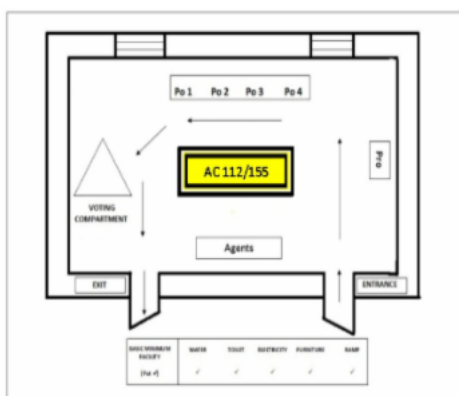

নির্বাচক নিবন্ধন আধিকারিকের স্বাক্ষর

Nazri Naksha

Google Map View

Polling Station Building Front View

Polling Station Front View

Cad View

Key MAP View

1 নাম : মনোতোষ বোস পিতার নাম: তারাপদ বোস বাড়ির নং : n0226 বয়স : 61 লিঙ্গ : পুরুষ	SY0567065 ফটো উপলব্ধ	2 নাম : মানস ঘোষ পিতার নাম: মনিমোহন ঘোষ বাড়ির নং : n0128 বয়স : 59 লিঙ্গ : পুরুষ	SY0570341 ফটো উপলব্ধ	3 নাম : আশীষ কুমার হালদার পিতার নাম: শ্যামগৌর হালদার বাড়ির নং : n0037 বয়স : 68 লিঙ্গ : পুরুষ	DHW1190966 ফটো উপলব্ধ
4 নাম : অতনু হালদার পিতার নাম: আশীষ কুমার হালদার বাড়ির নং : n0037 বয়স : 28 লিঙ্গ : পুরুষ	SY1576743 ফটো উপলব্ধ	5 নাম : শুভ নাগ পিতার নাম: অনঙ্গ সুন্দর নাগ বাড়ির নং : n0490 বয়স : 37 লিঙ্গ : পুরুষ	DHW2992980 ফটো উপলব্ধ	6 নাম : প্রদীপ কুমার সরদার পিতার নাম: শম্ভু নাথ সরদার বাড়ির নং : n0144 বয়স : 56 লিঙ্গ : পুরুষ	SY1783927 ফটো উপলব্ধ
7 নাম : নিধি রাঠী পিতার নাম: কিশোর রাঠী বাড়ির নং : 3/2 বয়স : 23 লিঙ্গ : মহিলা	SY1884113 ফটো উপলব্ধ	8 নাম : অলিভিয়া ব্যানার্জী পিতার নাম: গৌতম ব্যানার্জী বাড়ির নং : 3/6/8 বয়স : 35 লিঙ্গ : মহিলা	SY1122407 ফটো উপলব্ধ	9 নাম : সুনিতা বেরা স্বামীর নাম: গোপীনাথ বেরা বাড়ির নং : 5/5 বয়স : 26 লিঙ্গ : মহিলা	SY1884287 ফটো উপলব্ধ
10 নাম : কুনাল চক্রবর্তী পিতার নাম: শওপদ চক্রবর্তী বাড়ির নং : 5/5 বয়স : 27 লিঙ্গ : পুরুষ	SY1644863 ফটো উপলব্ধ	11 নাম : অনিন্দিতা ঘোষাল পিতার নাম: অজয় ঘোষাল বাড়ির নং : 5/5 বয়স : 26 লিঙ্গ : মহিলা	SY1717420 ফটো উপলব্ধ	12 নাম : মেঘা ঘোষ স্বামীর নাম: কৌন্তভ ঘোষ বাড়ির নং : 5/5 বয়স : 27 লিঙ্গ : মহিলা	SY1959014 ফটো উপলব্ধ
13 নাম : সহেলি জানা পিতার নাম: কমল কান্ত জানা বাড়ির নং : 5/5 বয়স : 30 লিঙ্গ : মহিলা	SY1883982 ফটো উপলব্ধ	14 নাম : মিনু রাজভর পিতার নাম: ডোলানাথ রাজভর বাড়ির নং : 5/5 বয়স : 23 লিঙ্গ : মহিলা	SY1883917 ফটো উপলব্ধ	15 নাম : মৌমিতা সন্ত্রা পিতার নাম: সমির সন্ত্রা বাড়ির নং : 5/5 বয়স : 25 লিঙ্গ : মহিলা	SY1944925 ফটো উপলব্ধ
16 নাম : জয়া সরকার স্বামীর নাম: মুদুল সরকার বাড়ির নং : 5/29 বয়স : 51 লিঙ্গ : মহিলা	DHW2465961 ফটো উপলব্ধ	17 নাম : সুমিতা দাস স্বামীর নাম: সৌমেন দাস বাড়ির নং : 5/32 বয়স : 53 লিঙ্গ : মহিলা	SY1469675 ফটো উপলব্ধ	18 নাম : গাঙ্গী চ্যাটার্জী পিতার নাম: দেবু চ্যাটার্জী বাড়ির নং : 8 বয়স : 31 লিঙ্গ : মহিলা	SY1341726 ফটো উপলব্ধ
19 নাম : সোমনাথ চ্যাটার্জী পিতার নাম: দেবু চ্যাটার্জী বাড়ির নং : 8 বয়স : 30 লিঙ্গ : পুরুষ	SY1341734 ফটো উপলব্ধ	20 নাম : রিনা ত্রিপাঠী অধিকারী স্বামীর নাম: রনঞ্জিৎ অধিকারী বাড়ির নং : 36/1 বয়স : 60 লিঙ্গ : মহিলা	SY1122381 ফটো উপলব্ধ	21 নাম : আইভি দাস স্বামীর নাম: গৌতম দাস বাড়ির নং : 11 দ/1 বয়স : 56 লিঙ্গ : মহিলা	TBI2286888 ফটো উপলব্ধ
22 নাম : সুপ্রিয় ঘোষ পিতার নাম: সত্যব্রত ঘোষ বাড়ির নং : 9 বয়স : 56 লিঙ্গ : পুরুষ	WB/20/136/330768 ফটো উপলব্ধ	23 নাম : রুবেন ঘোষ পিতার নাম: শঙ্কর ঘোষ বাড়ির নং : 9 বয়স : 40 লিঙ্গ : পুরুষ	DHW2884765 ফটো উপলব্ধ	24 নাম : ঝর্ণা কর স্বামীর নাম: অসীম কর বাড়ির নং : 9 বয়স : 63 লিঙ্গ : মহিলা	WB/20/136/333704 ফটো উপলব্ধ
25 নাম : শম্ভু কুমার পিতার নাম: বৈদ্যনাথ কুমার সিং বাড়ির নং : 9 বয়স : 35 লিঙ্গ : পুরুষ	SY1644905 ফটো উপলব্ধ	26 নাম : অসীম মুখার্জী পিতার নাম: রবীন্দ্র মুখার্জী বাড়ির নং : 9 বয়স : 67 লিঙ্গ : পুরুষ	SY1576800 ফটো উপলব্ধ	27 নাম : স্বপ্না মুখার্জী স্বামীর নাম: জয়ন্ত মুখার্জী বাড়ির নং : 9 বয়স : 59 লিঙ্গ : মহিলা	SY1644897 ফটো উপলব্ধ
# 28 নাম : জয়ন্ত পাল পিতার নাম: শম্ভু নাথ পাল বাড়ির নং : 9 বয়স : 62 লিঙ্গ : পুরুষ	SY2111185 ফটো উপলব্ধ	29 নাম : শর্মিষ্ঠা পাল স্বামীর নাম: প্রশান্ত পাল বাড়ির নং : 9 বয়স : 53 লিঙ্গ : মহিলা	SY1576826 ফটো উপলব্ধ	30 নাম : সীমরণ প্রধান পিতার নাম: রঞ্জিত কুমার প্রধান বাড়ির নং : 9 বয়স : 27 লিঙ্গ : মহিলা	SY1644855 ফটো উপলব্ধ