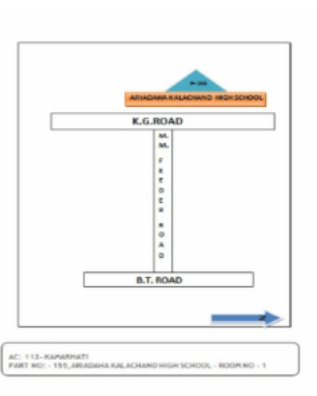

Key MAP View