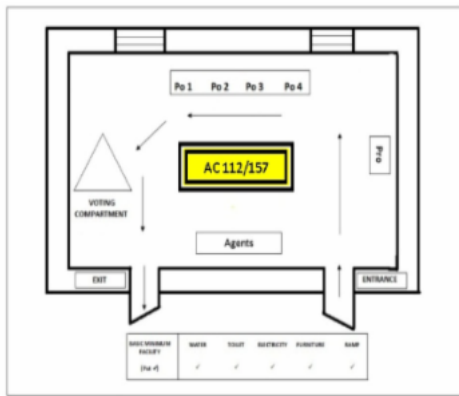

নির্বাচক নিবন্ধন আধিকারিকের স্বাক্ষর

Nazri Naksha

Google Map View

Polling Station Building Front View

Polling Station Front View

Cad View

Key MAP View

1 নাম : মৃদুলা চক্রবর্তী স্বামীর নাম: অনিন্দ চক্রবর্তী বাড়ির নং : n0017 বয়স : 52 লিঙ্গ : মহিলা ফটো উপলব্ধ	WB/11/070/456398	2 নাম : কৃষ্ণপদ গিরি পিতার নাম: ভোলানাথ গিরি বাড়ির নং : ব্লক জি রুম 8 বয়স : 81 লিঙ্গ : পুরুষ ফটো উপলব্ধ	DHW2847101	3 নাম : সীমা পাল চৌধুরী স্বামীর নাম: বিষ্ণুপদ পাল চৌধুরী বাড়ির নং : n0062 বয়স : 62 লিঙ্গ : মহিলা ফটো উপলব্ধ	DHW1178086
4 নাম : মীরা দেবী সিং স্বামীর নাম: পরমহংস সিং বাড়ির নং : n0073 বয়স : 64 লিঙ্গ : মহিলা ফটো উপলব্ধ	DHW2403483	5 নাম : করন সিং পিতার নাম: পরমহংস সিং বাড়ির নং : n0073 বয়স : 35 লিঙ্গ : পুরুষ ফটো উপলব্ধ	SY1221183	6 নাম : রুবি ভারতী স্বামীর নাম: জিতেন্দ্র ভারতী বাড়ির নং : বয়স : 45 লিঙ্গ : মহিলা ফটো উপলব্ধ	SY1717131
7 নাম : মলোবিকা ভট্টাচার্য স্বামীর নাম: লোকনাথ ভট্টাচার্য বাড়ির নং : বয়স : 29 লিঙ্গ : মহিলা ফটো উপলব্ধ	SY1717206	8 নাম : জয়রাজ নায়ার পিতার নাম: রাজন পায়ার বাড়ির নং : 1 বয়স : 56 লিঙ্গ : পুরুষ ফটো উপলব্ধ	DHW1178094	9 নাম : শান্তা রাজন স্বামীর নাম: কে জি রাজন বাড়ির নং : 1 বয়স : 79 লিঙ্গ : মহিলা ফটো উপলব্ধ	SY12090983
10 নাম : সুমিত্রা মন্ডল স্বামীর নাম: বিপ্রদাস মন্ডল বাড়ির নং : 1/1 বয়স : 54 লিঙ্গ : মহিলা ফটো উপলব্ধ	SY1030386	11 নাম : রনজিত কুমার তিওয়ারী পিতার নাম: স্বতন্ত্র তিওয়ারী বাড়ির নং : 1/3 বয়স : 40 লিঙ্গ : পুরুষ ফটো উপলব্ধ	DHW2405017	12 নাম : জয়দীপ বসু পিতার নাম: শিশিরকুমার বসু বাড়ির নং : 1/8 বয়স : 48 লিঙ্গ : পুরুষ ফটো উপলব্ধ	DHW1175397
13 নাম : অসিত বসু পিতার নাম: রবি বসু বাড়ির নং : ৫ বয়স : 59 লিঙ্গ : পুরুষ ফটো উপলব্ধ	SY1854520	14 নাম : তুষার কান্তি ভৌমিক পিতার নাম: প্রবীর চন্দ্র ভৌমিক বাড়ির নং : ৫ বয়স : 55 লিঙ্গ : পুরুষ ফটো উপলব্ধ	DHW2403822	15 নাম : বীণা কুমারী সিং পিতার নাম: পরমহংস সিং বাড়ির নং : 5 বয়স : 33 লিঙ্গ : মহিলা ফটো উপলব্ধ	DHW2662229
16 নাম : অঞ্জনা বসোটিয়া স্বামীর নাম: জয়দীপ বসু বাড়ির নং : 156/5সী/5ভী . ব্লক - এচ বয়স : 46 লিঙ্গ : মহিলা ফটো উপলব্ধ	SY1122480	17 নাম : বিষ্ণু পদ পাল চৌধুরী পিতার নাম: নীরোদ রঞ্জন পাল চৌধুরী বাড়ির নং : A/1 বয়স : 68 লিঙ্গ : পুরুষ ফটো উপলব্ধ	DHW0306571	18 নাম : শৈবাল পাল চৌধুরী পিতার নাম: বিষ্ণুপদ পাল চৌধুরী বাড়ির নং : A/1 বয়স : 38 লিঙ্গ : পুরুষ ফটো উপলব্ধ	DHW2662161
19 নাম : তিলক কুমার চ্যাটার্জী পিতার নাম: নির্মল চন্দ্র চ্যাটার্জী বাড়ির নং : A/2 বয়স : 67 লিঙ্গ : পুরুষ ফটো উপলব্ধ	DHW1178078	20 নাম : রেখা তেওয়ারী স্বামীর নাম: সন্তোষ কুমার তেওয়ারী বাড়ির নং : A/2 বয়স : 39 লিঙ্গ : মহিলা ফটো উপলব্ধ	SY10572479	21 নাম : বর্না বাগচী স্বামীর নাম: রমা কান্ত বাগচী বাড়ির নং : A-3 বয়স : 78 লিঙ্গ : মহিলা ফটো উপলব্ধ	WB/20/136/228092
# 22 নাম : সত্যজিৎ রায় পিতার নাম: প্রণবইন্দ্র রয় বাড়ির নং : গভর্নমেন্ট. হাউজিং এস্টেট. ব. বয়স : 53 লিঙ্গ : পুরুষ ফটো উপলব্ধ	SY12090819	23 নাম : ঈশানী রায় স্বামীর নাম: সত্যজিৎ রায় বাড়ির নং : A/4 বয়স : 48 লিঙ্গ : মহিলা ফটো উপলব্ধ	SY1065010	24 নাম : হেরম্ব কুমার দে পিতার নাম: লক্ষী কান্ত দে বাড়ির নং : A/5 বয়স : 87 লিঙ্গ : পুরুষ ফটো উপলব্ধ	DHW0306589
25 নাম : রেনুকা দে স্বামীর নাম: হেরম্ব কুমার দে বাড়ির নং : A/5 বয়স : 81 লিঙ্গ : মহিলা ফটো উপলব্ধ	DHW0306597	26 নাম : মমতা চক্রবর্তী স্বামীর নাম: শচীন্দ্র নাথ চক্রবর্তী বাড়ির নং : A/7 বয়স : 77 লিঙ্গ : মহিলা ফটো উপলব্ধ	DHW0240705	27 নাম : অনুভা চক্রবর্তী স্বামীর নাম: দেবশীষ চক্রবর্তী বাড়ির নং : A/8 বয়স : 67 লিঙ্গ : মহিলা ফটো উপলব্ধ	SY1030246
28 নাম : জয়িতা চ্যাটার্জী পিতার নাম: তপন চ্যাটার্জী বাড়ির নং : এ/8 বয়স : 31 লিঙ্গ : মহিলা ফটো উপলব্ধ	SY1949833	29 নাম : সুব্রত মজুমদার পিতার নাম: সৃজন মজুমদার বাড়ির নং : A/11 বয়স : 37 লিঙ্গ : পুরুষ ফটো উপলব্ধ	DHW3048436	30 নাম : জয়িতা জানা পিতার নাম: দুলাল জানা বাড়ির নং : এ/২০ বয়স : 26 লিঙ্গ : মহিলা ফটো উপলব্ধ	SY1717115