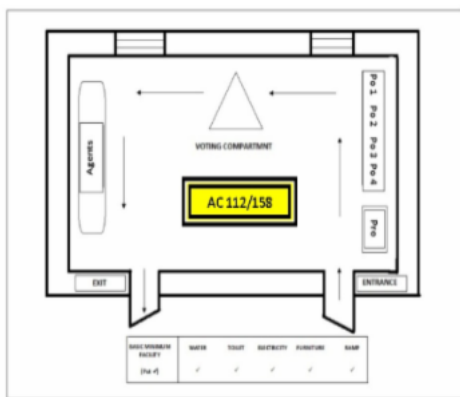

নির্বাচক নিবন্ধন আধিকারিকের স্বাক্ষর

Nazri Naksha

Google Map View

Polling Station Building Front View

Polling Station Front View

Cad View

Key MAP View

1 নাম : কল্যাণী দাস স্বামীর নাম: দেবব্রত দাস বাড়ির নং : n0192 বয়স : 60 লিঙ্গ : মহিলা	DHW2651552 ফটো উপলব্ধ	2 নাম : পাভেল দাস পিতার নাম: দেবব্রত দাস বাড়ির নং : n0193 বয়স : 38 লিঙ্গ : পুরুষ	DHW2651545 ফটো উপলব্ধ	3 নাম : জলি সাহা স্বামীর নাম: পল্লব সাহা বাড়ির নং : .. বয়স : 53 লিঙ্গ : মহিলা	SY1837350 ফটো উপলব্ধ
4 নাম : রুদ্র জয়সোয়াল পিতার নাম: রাহুল জয়সোয়াল বাড়ির নং : 1 বয়স : 21 লিঙ্গ : পুরুষ	SY12006211 ফটো উপলব্ধ	5 নাম : অলোক অধিকারী পিতার নাম: চন্দ্রশেখর অধিকারী বাড়ির নং : 1 বয়স : 65 লিঙ্গ : পুরুষ	WB/20/136/303744 ফটো উপলব্ধ	6 নাম : শিপ্রা অধিকারী স্বামীর নাম: অলোক অধিকারী বাড়ির নং : 1 বয়স : 55 লিঙ্গ : মহিলা	WB/20/136/303582 ফটো উপলব্ধ
7 নাম : পায়েল অধিকারী পিতার নাম: অলোক অধিকারী বাড়ির নং : 1 বয়স : 30 লিঙ্গ : মহিলা	SY11385129 ফটো উপলব্ধ	8 নাম : ঝঙ্কার অধিকারী পিতার নাম: অলোক অধিকারী বাড়ির নং : 1 বয়স : 23 লিঙ্গ : মহিলা	SY11885920 ফটো উপলব্ধ	9 নাম : আশা বাহাদুর স্বামীর নাম: ধন বাহাদুর বাড়ির নং : 1 বয়স : 29 লিঙ্গ : মহিলা	SY11948710 ফটো উপলব্ধ
10 নাম : বর্না সেন পিতার নাম: জনার্দন সেন বাড়ির নং : 1 বয়স : 26 লিঙ্গ : মহিলা	WBE2163160 ফটো উপলব্ধ	11 নাম : পম্পা ভাদুড়ী স্বামীর নাম: দেবব্রত ভাদুড়ী বাড়ির নং : 1 বয়স : 39 লিঙ্গ : মহিলা	SY11492586 ফটো উপলব্ধ	12 নাম : প্রতিমা ভট্টাচার্য স্বামীর নাম: অশোক ভট্টাচার্য বাড়ির নং : 1 বয়স : 61 লিঙ্গ : মহিলা	DHW2406379 ফটো উপলব্ধ
13 নাম : শেলী ভট্টাচার্য পিতার নাম: অশোক ভট্টাচার্য বাড়ির নং : 1 বয়স : 47 লিঙ্গ : মহিলা	DHW2406387 ফটো উপলব্ধ	14 নাম : তাপস ভট্টাচার্য পিতার নাম: অশোক ভট্টাচার্য বাড়ির নং : 1 বয়স : 45 লিঙ্গ : পুরুষ	DHW2406403 ফটো উপলব্ধ	15 নাম : কিরণ ভট্টাচার্য স্বামীর নাম: তপন ভট্টাচার্য বাড়ির নং : 1 বয়স : 39 লিঙ্গ : মহিলা	SY11997410 ফটো উপলব্ধ
16 নাম : রিয়া ভৌমিক পিতার নাম: পরিতোষ ভৌমিক বাড়ির নং : 1 বয়স : 35 লিঙ্গ : মহিলা	SY10917575 ফটো উপলব্ধ	17 নাম : পরিতোষ ভৌমিক পিতার নাম: ভুপেন্দ্র ভৌমিক বাড়ির নং : 1 বয়স : 65 লিঙ্গ : পুরুষ	WB/20/136/231532 ফটো উপলব্ধ	18 নাম : শিবানী ভৌমিক স্বামীর নাম: পরিতোষ ভৌমিক বাড়ির নং : 1 বয়স : 54 লিঙ্গ : মহিলা	WB/20/136/231117 ফটো উপলব্ধ
19 নাম : অভিলিষা ভৌমিক পিতার নাম: প্রানতোষ ভৌমিক বাড়ির নং : 1 বয়স : 33 লিঙ্গ : মহিলা	SY11122605 ফটো উপলব্ধ	20 নাম : রিপা ভৌমিক পিতার নাম: পরিতোষ ভৌমিক বাড়ির নং : 1 বয়স : 31 লিঙ্গ : মহিলা	SY11470897 ফটো উপলব্ধ	21 নাম : কৃষ্ণা চ্যাটার্জী স্বামীর নাম: রথীন চ্যাটার্জী বাড়ির নং : 1 বয়স : 67 লিঙ্গ : মহিলা	WB/20/136/222013 ফটো উপলব্ধ
22 নাম : কল্পনা দাস স্বামীর নাম: ভোলা নাথ দাস বাড়ির নং : 1 বয়স : 64 লিঙ্গ : মহিলা	SY11779255 ফটো উপলব্ধ	23 নাম : স্বপন দাস পিতার নাম: অখিল দাস বাড়ির নং : 1 বয়স : 58 লিঙ্গ : পুরুষ	DHW2848158 ফটো উপলব্ধ	24 নাম : মনু দাস স্বামীর নাম: স্বপন দাস বাড়ির নং : 1 বয়স : 51 লিঙ্গ : মহিলা	DHW1235472 ফটো উপলব্ধ
25 নাম : সন্তু দাস পিতার নাম: স্বপন দাস বাড়ির নং : 1 বয়স : 38 লিঙ্গ : পুরুষ	SY1122696 ফটো উপলব্ধ	26 নাম : কৃষ্ণ চন্দ্র দাস মায়ের নাম: কল্পনা দাস বাড়ির নং : 1 বয়স : 37 লিঙ্গ : পুরুষ	SY11065093 ফটো উপলব্ধ	27 নাম : রুদ্র দাস পিতার নাম: স্বপন দাস বাড়ির নং : 1 বয়স : 36 লিঙ্গ : পুরুষ	SY1122704 ফটো উপলব্ধ
28 নাম : সোমা দাস পিতার নাম: স্বপন দাস বাড়ির নং : 1 বয়স : 33 লিঙ্গ : মহিলা	SY1122621 ফটো উপলব্ধ	29 নাম : অন্তরা দাস স্বামীর নাম: রুদ্র দাস বাড়ির নং : 1 বয়স : 33 লিঙ্গ : মহিলা	SY11645290 ফটো উপলব্ধ	30 নাম : বাহাদুর ঈশ্বর গুরুং পিতার নাম: বুদ্ধি বাহাদুর গুরুং বাড়ির নং : 1 বয়স : 63 লিঙ্গ : পুরুষ	DHW1352673 ফটো উপলব্ধ