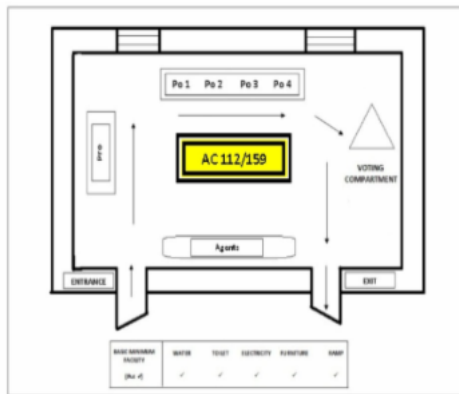

নির্বাচক নিবন্ধন আধিকারিকের স্বাক্ষর

Nazri Naksha

Google Map View

Polling Station Building Front View

Polling Station Front View

Cad View

Key MAP View

1 নাম : রমেন গুহ পিতার নাম: উপন গুহ বাড়ির নং : n0243 বয়স : 37 লিঙ্গ : মহিলা	SY Y1031533	ফটো উপলব্ধ	2 নাম : পরমানন্দ রায় পিতার নাম: গোপাল রায় বাড়ির নং : n0321 বয়স : 34 লিঙ্গ : পুরুষ	SY Y1657246	ফটো উপলব্ধ	3 নাম : রিয়া সেনগুপ্ত স্বামীর নাম: পরমানন্দ রায় বাড়ির নং : n0333 বয়স : 34 লিঙ্গ : মহিলা	UWL0855650	ফটো উপলব্ধ
4 নাম : পঙ্কজ তিওয়ারী পিতার নাম: রবীন্দ্রনাথ তিয়ারী বাড়ির নং : n0341 বয়স : 34 লিঙ্গ : পুরুষ	SY Y1696293	ফটো উপলব্ধ	5 নাম : মনিকা উপাধ্যায় পিতার নাম: হর্ষদেব উপাধ্যায় বাড়ির নং : 1 বয়স : 72 লিঙ্গ : মহিলা	SY Y1031640	ফটো উপলব্ধ	6 নাম : মলয় দাস পিতার নাম: জীতেন্দ্র নাথ দাস বাড়ির নং : 1/1 বয়স : 70 লিঙ্গ : পুরুষ	SY Y1471010	ফটো উপলব্ধ
7 নাম : আন্না দাস স্বামীর নাম: মলয় দাস বাড়ির নং : 1/1 বয়স : 65 লিঙ্গ : মহিলা	SY Y1471028	ফটো উপলব্ধ	8 নাম : মলিনা দাস পিতার নাম: জীতেন্দ্র নাথ দাস বাড়ির নং : 1/1 বয়স : 53 লিঙ্গ : মহিলা	SY Y1696327	ফটো উপলব্ধ	9 নাম : নমিতা দাস স্বামীর নাম: আশীষ দাস বাড়ির নং : 1/1 বয়স : 49 লিঙ্গ : মহিলা	SY Y1471036	ফটো উপলব্ধ
# 10 নাম : সমী সান্যাল পিতার নাম: দেবরত সান্যাল বাড়ির নং : 1/16, কুমুদ ঘোষাল রোড বয়স : 32 লিঙ্গ : মহিলা	SY Y1135367	ফটো উপলব্ধ	Q 11 নাম : রবীন্দ্র পান্ডে পিতার নাম: সত্যদেও পান্ডে বাড়ির নং : 1A বয়স : 61 লিঙ্গ : পুরুষ	SY Y0575308	ফটো উপলব্ধ	Q 12 নাম : মীনা পান্ডে স্বামীর নাম: রবীন্দ্র পান্ডে বাড়ির নং : 1A বয়স : 56 লিঙ্গ : মহিলা	SY Y0575290	ফটো উপলব্ধ
13 নাম : সুধীর কুমার তিওয়ারী পিতার নাম: রবীন্দ্র নাথ তিওয়ারী বাড়ির নং : 1F বয়স : 45 লিঙ্গ : পুরুষ	SY Y1578244	ফটো উপলব্ধ	14 নাম : পল্লভী তিওয়ারী স্বামীর নাম: সুধীর কুমার তিওয়ারী বাড়ির নং : 1F বয়স : 40 লিঙ্গ : মহিলা	SY Y1578251	ফটো উপলব্ধ	15 নাম : সুশীল কুমার বিশ্বাস পিতার নাম: গোবিন্দ বিশ্বাস বাড়ির নং : 2 বয়স : 85 লিঙ্গ : পুরুষ	SY Y1578368	ফটো উপলব্ধ
16 নাম : মনোরমা বিশ্বাস স্বামীর নাম: সুশীল কুমার বিশ্বাস বাড়ির নং : 2 বয়স : 75 লিঙ্গ : মহিলা	DHW2368058	ফটো উপলব্ধ	17 নাম : সায়ন বিশ্বাস পিতার নাম: সুশীল কুমার বিশ্বাস বাড়ির নং : 2 বয়স : 27 লিঙ্গ : পুরুষ	SY Y1662022	ফটো উপলব্ধ	18 নাম : কৈলাশ বাঁ পিতার নাম: গুপী বাঁ বাড়ির নং : 2 বয়স : 66 লিঙ্গ : পুরুষ	SY Y1045004	ফটো উপলব্ধ
19 নাম : সরস্বতী ওরাও স্বামীর নাম: ভোলা ওরাও বাড়ির নং : 2 বয়স : 56 লিঙ্গ : মহিলা	WB/20/136/237170	ফটো উপলব্ধ	20 নাম : রমেশ ওরাও পিতার নাম: গোপাল ওরাও বাড়ির নং : 2 বয়স : 50 লিঙ্গ : পুরুষ	DHW1228949	ফটো উপলব্ধ	Q 21 নাম : ছোটকা ওরাও পিতার নাম: অর্জুন ওরাও বাড়ির নং : 2 বয়স : 39 লিঙ্গ : পুরুষ	SY Y1578400	ফটো উপলব্ধ
22 নাম : গীতা ওরাও পিতার নাম: শত্ৰু ওরাও বাড়ির নং : 2 বয়স : 35 লিঙ্গ : মহিলা	SY Y1578525	ফটো উপলব্ধ	Q 23 নাম : পবন শাহ অন্যান্য: বুমা শাহ বাড়ির নং : 2 বয়স : 42 লিঙ্গ : পুরুষ	SY Y1986330	ফটো উপলব্ধ	Q 24 নাম : বুমা সাউ স্বামীর নাম: পবন সাউ বাড়ির নং : 2 বয়স : 38 লিঙ্গ : মহিলা	SY Y1578392	ফটো উপলব্ধ
25 নাম : অতীশেক কুমার বা পিতার নাম: কৈলাশ বা বাড়ির নং : 2 বয়স : 25 লিঙ্গ : পুরুষ	SY Y1858638	ফটো উপলব্ধ	26 নাম : তরুণ কুমার প্রমানিক পিতার নাম: গোপাল চন্দ্র প্রমানিক বাড়ির নং : 2/1 বয়স : 61 লিঙ্গ : পুরুষ	SY Y1578319	ফটো উপলব্ধ	27 নাম : সুধা প্রমানিক স্বামীর নাম: তরুণ কুমার প্রমানিক বাড়ির নং : 2/1 বয়স : 48 লিঙ্গ : মহিলা	SY Y1578327	ফটো উপলব্ধ
28 নাম : অর্নব প্রমানিক পিতার নাম: তরুণ কুমার প্রমানিক বাড়ির নং : 2/1 বয়স : 26 লিঙ্গ : পুরুষ	SY Y1674431	ফটো উপলব্ধ	29 নাম : সঞ্জীত কুমার দাস পিতার নাম: জিতেন্দ্রনাথ দাস বাড়ির নং : 2/3 বয়স : 58 লিঙ্গ : পুরুষ	DHW1347525	ফটো উপলব্ধ	30 নাম : গৌরী দাস স্বামীর নাম: সঞ্জীব দাস বাড়ির নং : 2/3 বয়স : 57 লিঙ্গ : মহিলা	DHW2987535	ফটো উপলব্ধ