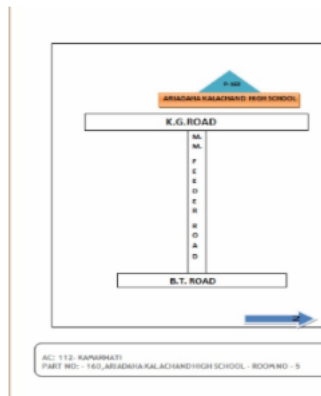

Key MAP View