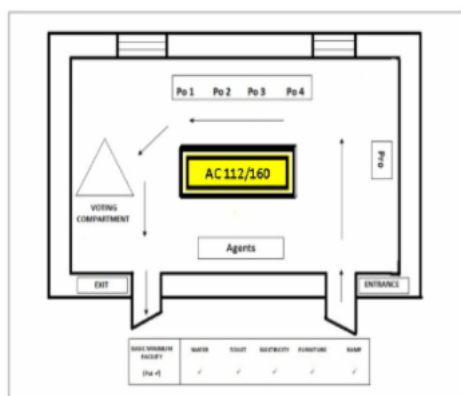

নির্বাচক নিবন্ধন আধিকারিকের স্বাক্ষর

Nazri Naksha

Google Map View

Polling Station Building Front View

Polling Station Front View

Cad View

Key MAP View

1 নাম : রানী দেবী স্বামীর নাম : চন্দ্রনাথ যাদব বাড়ির নং : n0896 বয়স : 63 লিঙ্গ : মহিলা	SY1492792 ফটো উপলব্ধ	# 2 নাম : প্রজীত শঙ্কর ভট্টাচার্য পিতার নাম : কল্যাণ শঙ্কর ভট্টাচার্য বাড়ির নং : 19/বি বয়স : 37 লিঙ্গ : পুরুষ	SY10810028 ফটো উপলব্ধ	3 নাম : সুকুমার দাস বর্মন পিতার নাম : সত্যরঞ্জন দাস বর্মন বাড়ির নং : n0211 বয়স : 70 লিঙ্গ : পুরুষ	SY10582650 ফটো উপলব্ধ
4 নাম : রমেশ যাদব পিতার নাম : রামায়ন যাদব বাড়ির নং : n0398 বয়স : 36 লিঙ্গ : পুরুষ	SY1492818 ফটো উপলব্ধ	5 নাম : মাধবী দাস স্বামীর নাম : অভুল চন্দ্র দাস বাড়ির নং : 1/2/8 বয়স : 70 লিঙ্গ : মহিলা	SY1032614 ফটো উপলব্ধ	6 নাম : রাজর্ষি চক্রবর্তী পিতার নাম : রাজিব চক্রবর্তী বাড়ির নং : 2/1 বয়স : 23 লিঙ্গ : পুরুষ	SY11886563 ফটো উপলব্ধ
7 নাম : কাকলি চক্রবর্তী স্বামীর নাম : রাজীব চক্রবর্তী বাড়ির নং : 2/1 বয়স : 53 লিঙ্গ : মহিলা	BWC2340107 ফটো উপলব্ধ	8 নাম : মনোজ কুমার দাস পিতার নাম : অবনী দাস বাড়ির নং : 2/1 বয়স : 55 লিঙ্গ : পুরুষ	SY1492883 ফটো উপলব্ধ	9 নাম : রিঙ্কু দাস স্বামীর নাম : মনোজ কুমার দাস বাড়ির নং : 2/1 বয়স : 49 লিঙ্গ : মহিলা	SY1492891 ফটো উপলব্ধ
10 নাম : গীতা ঘোষাল স্বামীর নাম : জীবানন্দ ঘোষাল বাড়ির নং : 2/1 বয়স : 70 লিঙ্গ : মহিলা	SY1385350 ফটো উপলব্ধ	11 নাম : অর্পিতা ঘোষাল স্বামীর নাম : ভিন্টর ঘোষাল বাড়ির নং : 2/1 বয়স : 47 লিঙ্গ : মহিলা	SY1385434 ফটো উপলব্ধ	12 নাম : ভিন্টর ঘোষাল পিতার নাম : জীবানন্দ ঘোষাল বাড়ির নং : ফ্ল্যাট নং - 4/এ, ব্লক - সি, বয়স : 45 লিঙ্গ : পুরুষ	SY1385368 ফটো উপলব্ধ
13 নাম : দীপাংসু প্রসাদ পিতার নাম : মনোজ কুমার প্রসাদ বাড়ির নং : 2/1 বয়স : 26 লিঙ্গ : পুরুষ	SY1690056 ফটো উপলব্ধ	14 নাম : পুষ্প শর্মা স্বামীর নাম : নাথমল শর্মা বাড়ির নং : 2/1 বয়স : 80 লিঙ্গ : মহিলা	DHW3038338 ফটো উপলব্ধ	15 নাম : রাজ কুমার শর্মা পিতার নাম : নাথমল শর্মা বাড়ির নং : 2/1 বয়স : 54 লিঙ্গ : পুরুষ	DHW3038296 ফটো উপলব্ধ
16 নাম : সুনিতা শর্মা স্বামীর নাম : রাজ কুমার শর্মা বাড়ির নং : 2/1 বয়স : 50 লিঙ্গ : মহিলা	DHW3038304 ফটো উপলব্ধ	17 নাম : শ্রুতি শর্মা পিতার নাম : রাজ কুমার শর্মা বাড়ির নং : 2/1 বয়স : 24 লিঙ্গ : মহিলা	SY11886530 ফটো উপলব্ধ	18 নাম : আশা প্রসাদ স্বামীর নাম : মনোজ প্রসাদ বাড়ির নং : 2A বয়স : 51 লিঙ্গ : মহিলা	SY11032481 ফটো উপলব্ধ
19 নাম : মনীষা দাস স্বামীর নাম : দেবশীষ দাস বাড়ির নং : 2নং - ফু. বী203 বয়স : 50 লিঙ্গ : মহিলা	SY11969237 ফটো উপলব্ধ	20 নাম : দেবশীষ দাস পিতার নাম : দেবপ্রসাদ দাস বাড়ির নং : খুশি রেসিডেন্সি, 2এনডি- এফআর, এফএ বয়স : 62 লিঙ্গ : পুরুষ	SY11970904 ফটো উপলব্ধ	21 নাম : প্রোজ্ঞা দাস পিতার নাম : দেবশীষ দাস বাড়ির নং : খুশি রেসিডেন্সি, 2এনডি- এফআর, এফএ বয়স : 27 লিঙ্গ : মহিলা	SY11970896 ফটো উপলব্ধ
22 নাম : মুন্নি দেবী স্বামীর নাম : গোপাল সিং বাড়ির নং : 3 বয়স : 38 লিঙ্গ : মহিলা	SY11141316 ফটো উপলব্ধ	23 নাম : রোহিত ঝা পিতার নাম : ললিত ঝা বাড়ির নং : 3 বয়স : 22 লিঙ্গ : পুরুষ	SY11950088 ফটো উপলব্ধ	24 নাম : হরিশঙ্কর ভগৎ পিতার নাম : যমুনা ভগৎ বাড়ির নং : 3 বয়স : 60 লিঙ্গ : পুরুষ	WB/20/136/234686 ফটো উপলব্ধ
25 নাম : মায়্যা ভগৎ স্বামীর নাম : হরিশঙ্কর ভগৎ বাড়ির নং : 3 বয়স : 58 লিঙ্গ : মহিলা	WB/20/136/234457 ফটো উপলব্ধ	26 নাম : অমর নাথ ভগৎ পিতার নাম : হরিশঙ্কর ভগৎ বাড়ির নং : 3 বয়স : 44 লিঙ্গ : পুরুষ	DHW2410827 ফটো উপলব্ধ	27 নাম : সুভাশিনি ভগৎ স্বামীর নাম : অমর নাথ ভগৎ বাড়ির নং : 3 বয়স : 34 লিঙ্গ : মহিলা	SY11492826 ফটো উপলব্ধ
28 নাম : সন্ধ্যা দাস স্বামীর নাম : হরিপদ দাস বাড়ির নং : 3 বয়স : 75 লিঙ্গ : মহিলা	DHW2043784 ফটো উপলব্ধ	29 নাম : জয়দেব দাস পিতার নাম : চন্দ্রকান্ত দাস বাড়ির নং : 3 বয়স : 60 লিঙ্গ : পুরুষ	DHW2851376 ফটো উপলব্ধ	30 নাম : কম্পনা দাস স্বামীর নাম : জয়দেব দাস বাড়ির নং : 3 বয়স : 56 লিঙ্গ : মহিলা	DHW2851228 ফটো উপলব্ধ