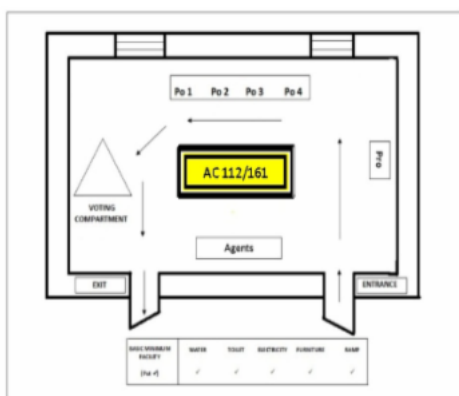

নির্বাচক নিবন্ধন আধিকারিকের স্বাক্ষর

Nazri Naksha

Google Map View

Polling Station Building Front View

Polling Station Front View

Cad View

Key MAP View

1 নাম : অমরজিৎ হেলা পিতার নাম: মিশ্রলাল হেলা বাড়ির নং : n0380 বয়স : 33 লিঙ্গ : পুরুষ	SY1123215 ফটো উপলব্ধ	2 নাম : রামনরেশ মাহাতো পিতার নাম: রামস্বরূপ মাহাতো বাড়ির নং : n0375 বয়স : 58 লিঙ্গ : পুরুষ	SY1123132 ফটো উপলব্ধ	3 নাম : অনিল কুমার মাহাতো পিতার নাম: রামনরেশ মাহাতো বাড়ির নং : n0377 বয়স : 33 লিঙ্গ : পুরুষ	SY1123157 ফটো উপলব্ধ
4 নাম : কুন্তল গাঙ্গুলী পিতার নাম: সুশীল গাঙ্গুলী বাড়ির নং : 2/1 বয়স : 62 লিঙ্গ : পুরুষ	SY1385632 ফটো উপলব্ধ	5 নাম : সৃজাতা গাঙ্গুলী স্বামীর নাম: কুন্তল গাঙ্গুলী বাড়ির নং : 2/1 বয়স : 53 লিঙ্গ : মহিলা	SY1344001 ফটো উপলব্ধ	6 নাম : দেবসিতা গাঙ্গুলী পিতার নাম: কুন্তল গাঙ্গুলী বাড়ির নং : 2/1 বয়স : 27 লিঙ্গ : মহিলা	SY1657352 ফটো উপলব্ধ
7 নাম : ডলি ঘোষ স্বামীর নাম: চন্ডী চরন ঘোষ বাড়ির নং : 2/1 বয়স : 72 লিঙ্গ : মহিলা	WB/17/114/318165 ফটো উপলব্ধ	8 নাম : সোমনাথ রায় চৌধুরী পিতার নাম: বাবলু রায় চৌধুরী বাড়ির নং : 2/1 বয়স : 47 লিঙ্গ : পুরুষ	SY1385731 ফটো উপলব্ধ	9 নাম : দেবারতী রায় চৌধুরী স্বামীর নাম: সোমনাথ রায় চৌধুরী বাড়ির নং : 2/1 বয়স : 42 লিঙ্গ : মহিলা	YCW0884866 ফটো উপলব্ধ
10 নাম : সিদ্ধা সেন পিতার নাম: সৃজিত মোহন সেন বাড়ির নং : 2/1 বয়স : 42 লিঙ্গ : মহিলা	SY1887165 ফটো উপলব্ধ	11 নাম : স্নিগ্ধা সেন পিতার নাম: সৃজিত মোহন সেন বাড়ির নং : 2/1 বয়স : 40 লিঙ্গ : মহিলা	SY1502558 ফটো উপলব্ধ	12 নাম : রিখাংকা ব্যানার্জী পিতার নাম: গৌরাজ ব্যানার্জী বাড়ির নং : 2/1, পূবঅলি এনক্রেড বয়স : 21 লিঙ্গ : মহিলা	SY12014645 ফটো উপলব্ধ
13 নাম : সঞ্জয় বাঁ পিতার নাম: মনি শঙ্কর বাঁ বাড়ির নং : 3 বয়স : 52 লিঙ্গ : পুরুষ	SY1385582 ফটো উপলব্ধ	14 নাম : পুনম বাঁ স্বামীর নাম: সঞ্জয় বাঁ বাড়ির নং : 3 বয়স : 48 লিঙ্গ : মহিলা	SY1385574 ফটো উপলব্ধ	15 নাম : সুনিতা প্রকাশ স্বামীর নাম: গনেশ প্রকাশ বাড়ির নং : 3 বয়স : 40 লিঙ্গ : মহিলা	SY1385590 ফটো উপলব্ধ
16 নাম : মঞ্জু সিং স্বামীর নাম: দিলীপ সিং বাড়ির নং : 3 বয়স : 47 লিঙ্গ : মহিলা	SY1385608 ফটো উপলব্ধ	17 নাম : প্রশান্ত কুমার ভান্ডারী পিতার নাম: স্বপন ভান্ডারী বাড়ির নং : 3/1 বয়স : 30 লিঙ্গ : পুরুষ	SY1618586 ফটো উপলব্ধ	18 নাম : পুতুল শর্মা স্বামীর নাম: মোহন শর্মা বাড়ির নং : 3/5 বয়স : 35 লিঙ্গ : মহিলা	SY1141118 ফটো উপলব্ধ
19 নাম : নির্মালা রাই স্বামীর নাম: কৃষ্ণা রাই বাড়ির নং : 3A বয়স : 42 লিঙ্গ : মহিলা	SY1344241 ফটো উপলব্ধ	20 নাম : পিতার নাম: সন্তনু প্রসাদ বাড়ির নং : থর্ড ফ্লোর, 100 , বয়স : 25 লিঙ্গ : পুরুষ	SY1887140 ফটো উপলব্ধ	21 নাম : সুকুমার সামন্ত পিতার নাম: পূর্ননন্দ সামন্ত বাড়ির নং : 5/3/1B বয়স : 68 লিঙ্গ : পুরুষ	DHW0019240 ফটো উপলব্ধ
22 নাম : সায়ক সামন্ত পিতার নাম: সুকুমার সামন্ত বাড়ির নং : 5/3/1B বয়স : 34 লিঙ্গ : পুরুষ	SY10896605 ফটো উপলব্ধ	23 নাম : রাজীব ভট্টাচার্যী পিতার নাম: শিবদাস ভট্টাচার্যী বাড়ির নং : ৫/৬ বয়স : 47 লিঙ্গ : পুরুষ	SY1741867 ফটো উপলব্ধ	24 নাম : অজয় কুমার দাস পিতার নাম: নরসিং চন্দ্র দাস বাড়ির নং : 6 বয়স : 65 লিঙ্গ : পুরুষ	SY1344035 ফটো উপলব্ধ
25 নাম : নমিতা দাস স্বামীর নাম: অজয় কুমার দাস বাড়ির নং : 6 বয়স : 58 লিঙ্গ : মহিলা	SY1344043 ফটো উপলব্ধ	26 নাম : আশিষ কুমার দাস পিতার নাম: অজয় কুমার দাস বাড়ির নং : 6 বয়স : 29 লিঙ্গ : পুরুষ	SY1471408 ফটো উপলব্ধ	27 নাম : ছায়ারানী মুখার্জী স্বামীর নাম: গোপাল চন্দ্র মুখার্জী বাড়ির নং : 6 বয়স : 82 লিঙ্গ : মহিলা	WB/20/136/201023 ফটো উপলব্ধ
28 নাম : সুশান্ত মুখার্জী পিতার নাম: গোপাল চন্দ্র মুখার্জী বাড়ির নং : 6 বয়স : 53 লিঙ্গ : পুরুষ	WB/20/136/201024 ফটো উপলব্ধ	29 নাম : নিখিল ভূষন রায় পিতার নাম: কানাই লাল রায় বাড়ির নং : 6 বয়স : 65 লিঙ্গ : পুরুষ	DHW2683183 ফটো উপলব্ধ	30 নাম : লতা রায় স্বামীর নাম: নিখিল ভূষন রায় বাড়ির নং : 6 বয়স : 59 লিঙ্গ : মহিলা	DHW2683175 ফটো উপলব্ধ