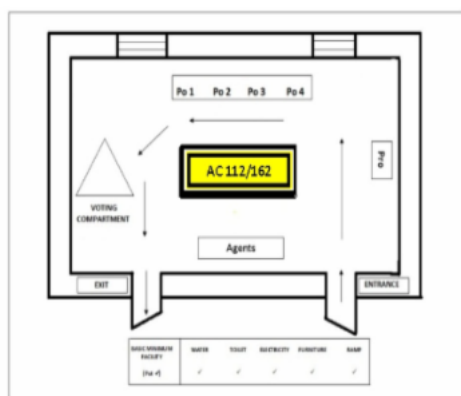

নির্বাচক নিবন্ধন আধিকারিকের স্বাক্ষর

Nazri Naksha

Google Map View

Polling Station Building Front View

Polling Station Front View

Cad View

Key MAP View

1 নাম : অজয় মজুমদার পিতার নাম: বিজয় মজুমদার বাড়ির নং : n0235 বয়স : 36 লিঙ্গ : পুরুষ	SY1065333 ফটো উপলব্ধ	2 নাম : বিজয় মজুমদার পিতার নাম: হিরালাল মজুমদার বাড়ির নং : n0224 বয়স : 62 লিঙ্গ : পুরুষ	SY1033117 ফটো উপলব্ধ	3 নাম : জয়া মজুমদার স্বামীর নাম: বিজয় মজুমদার বাড়ির নং : n0223 বয়স : 54 লিঙ্গ : মহিলা	SY1513670 ফটো উপলব্ধ
4 নাম : সুস্মিতা মুখার্জী স্বামীর নাম: কুনাল মুখার্জী বাড়ির নং : n0020 বয়স : 50 লিঙ্গ : মহিলা	SY0583831 ফটো উপলব্ধ	5 নাম : অন্তিত পন্ডিত পিতার নাম: অনিল পন্ডিত বাড়ির নং : n0437 বয়স : 26 লিঙ্গ : পুরুষ	SY1696582 ফটো উপলব্ধ	6 নাম : সুপ্রিয়া রাই স্বামীর নাম: প্রেম রাই বাড়ির নং : n0077 বয়স : 38 লিঙ্গ : মহিলা	DHW2987121 ফটো উপলব্ধ
7 নাম : শীলা দেবী ইয়াদব স্বামীর নাম: লহর ইয়াদব বাড়ির নং : n0425 বয়স : 51 লিঙ্গ : মহিলা	FLG1905330 ফটো উপলব্ধ	8 নাম : অর্পণ চ্যাটার্জী পিতার নাম: সুরত চ্যাটার্জী বাড়ির নং : - বয়স : 24 লিঙ্গ : পুরুষ	SY1951110 ফটো উপলব্ধ	9 নাম : অভিষেক ঘোষ পিতার নাম: বিশ্বজিৎ ঘোষ বাড়ির নং : - বয়স : 22 লিঙ্গ : পুরুষ	SY1947134 ফটো উপলব্ধ
10 নাম : সুমিত ঘোষ পিতার নাম: তপন ঘোষ বাড়ির নং : - বয়স : 22 লিঙ্গ : পুরুষ	SY1947308 ফটো উপলব্ধ	11 নাম : পার্শ্বেশ মন্ডল পিতার নাম: রাজ কিশোর মন্ডল বাড়ির নং : - বয়স : 26 লিঙ্গ : পুরুষ	SY1947225 ফটো উপলব্ধ	12 নাম : প্রবীণ শাউ পিতার নাম: ভরত লাল শাউ বাড়ির নং : - বয়স : 26 লিঙ্গ : পুরুষ	SY1951383 ফটো উপলব্ধ
13 নাম : রনাজন দাস পিতার নাম: জয়চাদ দাস বাড়ির নং : - বয়স : 26 লিঙ্গ : পুরুষ	SY1716638 ফটো উপলব্ধ	14 নাম : তপস ঘোষ পিতার নাম: তারক ঘোষ বাড়ির নং : - বয়স : 43 লিঙ্গ : পুরুষ	SY1716695 ফটো উপলব্ধ	15 নাম : নভলেশ পণ্ডিত পিতার নাম: মনোজ কুমার পণ্ডিত বাড়ির নং : - বয়স : 25 লিঙ্গ : পুরুষ	SY1716646 ফটো উপলব্ধ
16 নাম : বর্নালী দাস স্বামীর নাম: শঙ্কর দাস বাড়ির নং : 1 বয়স : 50 লিঙ্গ : মহিলা	DHW2411718 ফটো উপলব্ধ	17 নাম : বিশ্বজিৎ দাস পিতার নাম: শঙ্কর দাস বাড়ির নং : 1 বয়স : 28 লিঙ্গ : পুরুষ	SY1645894 ফটো উপলব্ধ	18 নাম : সোহিনী দাস স্বামীর নাম: লক্ষী দাস বাড়ির নং : 1 বয়স : 26 লিঙ্গ : মহিলা	SY1688266 ফটো উপলব্ধ
19 নাম : সৌমিনীশা দাস স্বামীর নাম: লক্ষী দাস বাড়ির নং : 1 বয়স : 26 লিঙ্গ : মহিলা	SY1677749 ফটো উপলব্ধ	20 নাম : অভিজিৎ দাস পিতার নাম: চিত্ত দাস বাড়ির নং : 1 বয়স : 21 লিঙ্গ : পুরুষ	SY1999804 ফটো উপলব্ধ	21 নাম : গীতা রানি ঘোষ স্বামীর নাম: দেবদাস ঘোষ বাড়ির নং : 1 বয়স : 66 লিঙ্গ : মহিলা	SY1999788 ফটো উপলব্ধ
22 নাম : বাপী ঘোষ পিতার নাম: দেবদাস ঘোষ বাড়ির নং : 1 বয়স : 53 লিঙ্গ : পুরুষ	SY1889864 ফটো উপলব্ধ	23 নাম : মধুরানী ঘোষ স্বামীর নাম: বাপী ঘোষ বাড়ির নং : 1 বয়স : 49 লিঙ্গ : মহিলা	DHW2411692 ফটো উপলব্ধ	24 নাম : শ্বেতা ঘোষ পিতার নাম: প্রবীর ঘোষ বাড়ির নং : 1 বয়স : 25 লিঙ্গ : মহিলা	SY1887462 ফটো উপলব্ধ
25 নাম : বর্নালী কংসবনিক পিতার নাম: বিমল কংসবনিক বাড়ির নং : 1 বয়স : 24 লিঙ্গ : মহিলা	SY1840230 ফটো উপলব্ধ	26 নাম : পুনম প্রসাদ পিতার নাম: উপদেশী প্রসাদ বাড়ির নং : 1 বয়স : 24 লিঙ্গ : মহিলা	SY1947019 ফটো উপলব্ধ	27 নাম : লক্ষী দাস স্বামীর নাম: হিরালাল দাস বাড়ির নং : 1 বয়স : 75 লিঙ্গ : মহিলা	DHW1232172 ফটো উপলব্ধ
28 নাম : চিত্ত দাস পিতার নাম: হিরালাল দাস বাড়ির নং : 1 বয়স : 44 লিঙ্গ : পুরুষ	DHW2411726 ফটো উপলব্ধ	29 নাম : তুষার কান্তি রায় পিতার নাম: তপন কুমার রায় বাড়ির নং : 2ND FLAT বয়স : 44 লিঙ্গ : পুরুষ	DHW1289289 ফটো উপলব্ধ	30 নাম : প্রিয়া রায় পিতার নাম: তপন কুমার রায় বাড়ির নং : 2ND FLAT বয়স : 37 লিঙ্গ : মহিলা	DHW3057502 ফটো উপলব্ধ