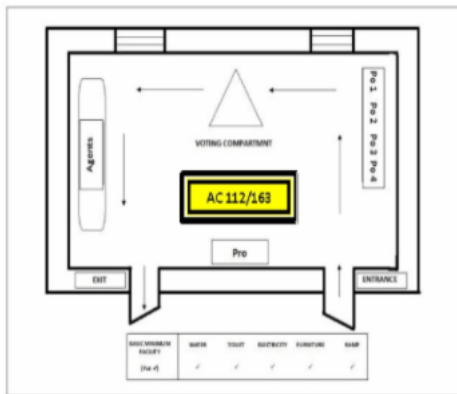

নির্বাচক নিবন্ধন আধিকারিকের স্বাক্ষর

Nazri Naksha

Google Map View

Polling Station Building Front View

Polling Station Front View

Cad View

Key MAP View

1	WB/20/136/267380	নাম : জয়নারায়ন ভট্টাচার্য্য পিতার নাম: কমলেশ চন্দ্র ভট্টাচার্য্য বাড়ির নং : n0015 বয়স : 59 লিঙ্গ : পুরুষ	ফটো উপলব্ধ	2	DHW2665032	নাম : পার্থ জানা পিতার নাম: সমীর জানা বাড়ির নং : n0001 বয়স : 43 লিঙ্গ : পুরুষ	ফটো উপলব্ধ	3	WB/20/136/243044	নাম : সুরেশ মৈত্র পিতার নাম: ননীগোপাল মৈত্র বাড়ির নং : n0152 বয়স : 66 লিঙ্গ : পুরুষ	ফটো উপলব্ধ
4	SY1948124	নাম : সূতিমায দাস পিতার নাম: গিরীন্দ্র নাথ দাস বাড়ির নং : - বয়স : 55 লিঙ্গ : পুরুষ	ফটো উপলব্ধ	5	SY1948264	নাম : জয়মালা দাস স্বামীর নাম: সূতিমায দাস বাড়ির নং : - বয়স : 44 লিঙ্গ : মহিলা	ফটো উপলব্ধ	6	SY1948009	নাম : আকাশ দাস পিতার নাম: সূতিমায দাস বাড়ির নং : - বয়স : 23 লিঙ্গ : পুরুষ	ফটো উপলব্ধ
7	SY1947910	নাম : শান্তনু দে পিতার নাম: লক্ষ্মণ দে বাড়ির নং : - বয়স : 22 লিঙ্গ : পুরুষ	ফটো উপলব্ধ	8	SY1948322	নাম : চন্দনা দে মজুমদার স্বামীর নাম: রাজু দে বাড়ির নং : - বয়স : 40 লিঙ্গ : মহিলা	ফটো উপলব্ধ	9	SY1949486	নাম : অক্ষিত ভর্মা পিতার নাম: অঞ্জলী কুমার ভর্মা বাড়ির নং : - বয়স : 22 লিঙ্গ : পুরুষ	ফটো উপলব্ধ
10	SY1716505	নাম : পিঙ্কি ভূইয়া পিতার নাম: জীতনা ভূইয়া বাড়ির নং : - বয়স : 27 লিঙ্গ : মহিলা	ফটো উপলব্ধ	11	SY1947431	নাম : রুকমণী ভূইয়া স্বামীর নাম: বির্শু ভূইয়া বাড়ির নং : 00 বয়স : 39 লিঙ্গ : মহিলা	ফটো উপলব্ধ	12	SY1840768	নাম : অঞ্জলি ভূইয়া পিতার নাম: জিতেন্দ্র ভূইয়া বাড়ির নং : 00 বয়স : 25 লিঙ্গ : মহিলা	ফটো উপলব্ধ
13	SY1792944	নাম : তনুশ্রী দোলুই স্বামীর নাম: বলরাম দোলুই বাড়ির নং : 00 বয়স : 25 লিঙ্গ : মহিলা	ফটো উপলব্ধ	14	SY1888189	নাম : রাকেশ মল্লিক পিতার নাম: রাম দাস মল্লিক বাড়ির নং : 00 বয়স : 50 লিঙ্গ : পুরুষ	ফটো উপলব্ধ	15	SY1947282	নাম : জিৎ কুমার রায় পিতার নাম: শ্রী কুমার রায় বাড়ির নং : 00 বয়স : 22 লিঙ্গ : পুরুষ	ফটো উপলব্ধ
16	SY1962927	নাম : শান্তিপদ বেরা পিতার নাম: গনেশচন্দ্র বেরা বাড়ির নং : 1 বয়স : 54 লিঙ্গ : পুরুষ	ফটো উপলব্ধ	17	SY1673482	নাম : জয়ন্তী বেরা পিতার নাম: শান্তিপদ বেরা বাড়ির নং : 1 বয়স : 26 লিঙ্গ : মহিলা	ফটো উপলব্ধ	18	SY1948090	নাম : পিন্টু বেরা পিতার নাম: শান্তি পদ বেরা বাড়ির নং : 1 বয়স : 23 লিঙ্গ : পুরুষ	ফটো উপলব্ধ
19	SY1344951	নাম : রঞ্জিত চক্রবর্তী পিতার নাম: বিশ্বনাথ চক্রবর্তী বাড়ির নং : 1 বয়স : 38 লিঙ্গ : পুরুষ	ফটো উপলব্ধ	20	SY1580067	নাম : তপন ছেত্রী পিতার নাম: কৃষ্ণ ছেত্রী বাড়ির নং : 1 বয়স : 34 লিঙ্গ : পুরুষ	ফটো উপলব্ধ	21	SY1952746	নাম : সুস্মিতা ছেত্রী স্বামীর নাম: বাপন ছেত্রী বাড়ির নং : 1 বয়স : 24 লিঙ্গ : মহিলা	ফটো উপলব্ধ
22	SY1385962	নাম : সরস্বতী চক্রবর্তী স্বামীর নাম: রঞ্জিত চক্রবর্তী বাড়ির নং : 1 বয়স : 33 লিঙ্গ : মহিলা	ফটো উপলব্ধ	23	SY1345016	নাম : লক্ষন দোলুই মায়ের নাম: গঙ্গা দোলুই বাড়ির নং : 1 বয়স : 35 লিঙ্গ : পুরুষ	ফটো উপলব্ধ	24	DHW0329110	নাম : ছন্দা জানা স্বামীর নাম: সমীর জানা বাড়ির নং : 1 বয়স : 62 লিঙ্গ : মহিলা	ফটো উপলব্ধ
25	DHW2411866	নাম : সুভাষ জানা পিতার নাম: সমীর জানা বাড়ির নং : 1 বয়স : 43 লিঙ্গ : পুরুষ	ফটো উপলব্ধ	26	SY1471978	নাম : মঙ্গল মাইতি পিতার নাম: বিশ্বনাথ মাইতি বাড়ির নং : 1 বয়স : 33 লিঙ্গ : পুরুষ	ফটো উপলব্ধ	27	SY1672245	নাম : কার্তিক মাইতি পিতার নাম: প্রশান্ত মাইতি বাড়ির নং : 1 বয়স : 26 লিঙ্গ : পুরুষ	ফটো উপলব্ধ
28	WB/20/136/243199	নাম : অরুণ পরামানিক পিতার নাম: নিতাই পরামানিক বাড়ির নং : 1 বয়স : 49 লিঙ্গ : পুরুষ	ফটো উপলব্ধ	29	SY1888338	নাম : বিল্টু প্রমাণিক পিতার নাম: অরুণ প্রমাণিক বাড়ির নং : 1 বয়স : 28 লিঙ্গ : পুরুষ	ফটো উপলব্ধ	30	SY1696632	নাম : প্রিয়া রয় চৌধুরী স্বামীর নাম: সৌরভ সিদ্ধু রায়চৌধুরী বাড়ির নং : 1 বয়স : 26 লিঙ্গ : মহিলা	ফটো উপলব্ধ