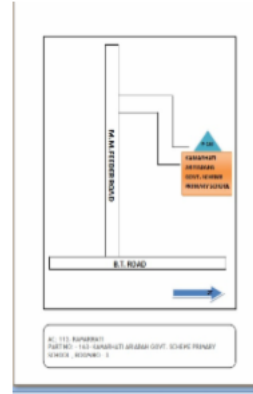

নির্বাচক নিবন্ধন আধিকারিকের স্বাক্ষর

Nazri Naksha

Google Map View

Polling Station Building Front View

Polling Station Front View

Cad View

Key MAP View

1	WB/20/136/267380	নাম : জয়নারায়ন ভট্টাচার্য্য পিতার নাম: কমলেশ চন্দ্র ভট্টাচার্য্য বাড়ির নং : n0015 বয়স : 59 লিঙ্গ : পুরুষ	ফটো উপলব্ধ	2	DHW2665032	নাম : পার্থ জানা পিতার নাম: সমীর জানা বাড়ির নং : n0001 বয়স : 43 লিঙ্গ : পুরুষ	ফটো উপলব্ধ	3	WB/20/136/243044	নাম : সুরেশ মৈত্র পিতার নাম: ননীগোপাল মৈত্র বাড়ির নং : n0152 বয়স : 66 লিঙ্গ : পুরুষ	ফটো উপলব্ধ
4	SY1948124	নাম : সূতিমায দাস পিতার নাম: গিরীন্দ্র নাথ দাস বাড়ির নং : - বয়স : 55 লিঙ্গ : পুরুষ	ফটো উপলব্ধ	5	SY1948264	নাম : জয়মালা দাস স্বামীর নাম: সূতিমায দাস বাড়ির নং : - বয়স : 44 লিঙ্গ : মহিলা	ফটো উপলব্ধ	6	SY1948009	নাম : আকাশ দাস পিতার নাম: সূতিমায দাস বাড়ির নং : - বয়স : 23 লিঙ্গ : পুরুষ	ফটো উপলব্ধ
7	SY1947910	নাম : শান্তনু দে পিতার নাম: লক্ষ্মণ দে বাড়ির নং : - বয়স : 22 লিঙ্গ : পুরুষ	ফটো উপলব্ধ	8	SY1948322	নাম : চন্দনা দে মজুমদার স্বামীর নাম: রাজু দে বাড়ির নং : - বয়স : 40 লিঙ্গ : মহিলা	ফটো উপলব্ধ	9	SY1949486	নাম : অক্ষিত ভর্মা পিতার নাম: অঞ্জলী কুমার ভর্মা বাড়ির নং : - বয়স : 22 লিঙ্গ : পুরুষ	ফটো উপলব্ধ
10	SY1716505	নাম : পিঙ্কি ভূইয়া পিতার নাম: জীতনা ভূইয়া বাড়ির নং : - বয়স : 27 লিঙ্গ : মহিলা	ফটো উপলব্ধ	11	SY1947431	নাম : রুকমণী ভূইয়া স্বামীর নাম: বির্শু ভূইয়া বাড়ির নং : 00 বয়স : 39 লিঙ্গ : মহিলা	ফটো উপলব্ধ	12	SY1840768	নাম : অঞ্জলি ভূইয়া পিতার নাম: জিতেন্দ্র ভূইয়া বাড়ির নং : 00 বয়স : 25 লিঙ্গ : মহিলা	ফটো উপলব্ধ
13	SY1792944	নাম : তনুশ্রী দোলুই স্বামীর নাম: বলরাম দোলুই বাড়ির নং : 00 বয়স : 25 লিঙ্গ : মহিলা	ফটো উপলব্ধ	14	SY1888189	নাম : রাকেশ মল্লিক পিতার নাম: রাম দাস মল্লিক বাড়ির নং : 00 বয়স : 50 লিঙ্গ : পুরুষ	ফটো উপলব্ধ	15	SY1947282	নাম : জিৎ কুমার রায় পিতার নাম: শ্রী কুমার রায় বাড়ির নং : 00 বয়স : 22 লিঙ্গ : পুরুষ	ফটো উপলব্ধ
16	SY1962927	নাম : শান্তিপদ বেরা পিতার নাম: গনেশচন্দ্র বেরা বাড়ির নং : 1 বয়স : 54 লিঙ্গ : পুরুষ	ফটো উপলব্ধ	17	SY1673482	নাম : জয়ন্তী বেরা পিতার নাম: শান্তিপদ বেরা বাড়ির নং : 1 বয়স : 26 লিঙ্গ : মহিলা	ফটো উপলব্ধ	18	SY1948090	নাম : পিন্টু বেরা পিতার নাম: শান্তি পদ বেরা বাড়ির নং : 1 বয়স : 23 লিঙ্গ : পুরুষ	ফটো উপলব্ধ
19	SY1344951	নাম : রঞ্জিত চক্রবর্তী পিতার নাম: বিশ্বনাথ চক্রবর্তী বাড়ির নং : 1 বয়স : 38 লিঙ্গ : পুরুষ	ফটো উপলব্ধ	20	SY1580067	নাম : তপন ছেত্রী পিতার নাম: কৃষ্ণ ছেত্রী বাড়ির নং : 1 বয়স : 34 লিঙ্গ : পুরুষ	ফটো উপলব্ধ	21	SY1952746	নাম : সুস্মিতা ছেত্রী স্বামীর নাম: বাপন ছেত্রী বাড়ির নং : 1 বয়স : 24 লিঙ্গ : মহিলা	ফটো উপলব্ধ
22	SY1385962	নাম : সরস্বতী চক্রবর্তী স্বামীর নাম: রঞ্জিত চক্রবর্তী বাড়ির নং : 1 বয়স : 33 লিঙ্গ : মহিলা	ফটো উপলব্ধ	23	SY1345016	নাম : লক্ষন দোলুই মায়ের নাম: গঙ্গা দোলুই বাড়ির নং : 1 বয়স : 35 লিঙ্গ : পুরুষ	ফটো উপলব্ধ	24	DHW0329110	নাম : ছন্দা জানা স্বামীর নাম: সমীর জানা বাড়ির নং : 1 বয়স : 62 লিঙ্গ : মহিলা	ফটো উপলব্ধ
25	DHW2411866	নাম : সুভাষ জানা পিতার নাম: সমীর জানা বাড়ির নং : 1 বয়স : 43 লিঙ্গ : পুরুষ	ফটো উপলব্ধ	26	SY1471978	নাম : মঙ্গল মাইতি পিতার নাম: বিশ্বনাথ মাইতি বাড়ির নং : 1 বয়স : 33 লিঙ্গ : পুরুষ	ফটো উপলব্ধ	27	SY1672245	নাম : কার্তিক মাইতি পিতার নাম: প্রশান্ত মাইতি বাড়ির নং : 1 বয়স : 26 লিঙ্গ : পুরুষ	ফটো উপলব্ধ
28	WB/20/136/243199	নাম : অরুণ পরামানিক পিতার নাম: নিতাই পরামানিক বাড়ির নং : 1 বয়স : 49 লিঙ্গ : পুরুষ	ফটো উপলব্ধ	29	SY1888338	নাম : বিল্টু প্রমাণিক পিতার নাম: অরুণ প্রমাণিক বাড়ির নং : 1 বয়স : 28 লিঙ্গ : পুরুষ	ফটো উপলব্ধ	30	SY1696632	নাম : প্রিয়া রয় চৌধুরী স্বামীর নাম: সৌরভ সিদ্ধু রায়চৌধুরী বাড়ির নং : 1 বয়স : 26 লিঙ্গ : মহিলা	ফটো উপলব্ধ