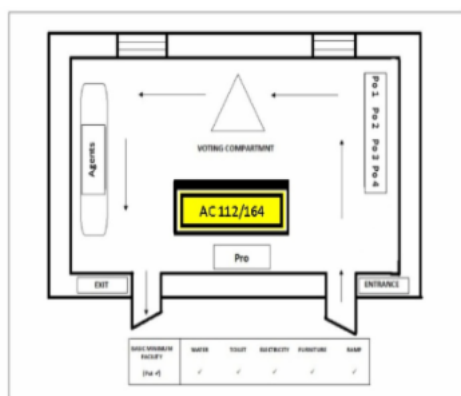

নির্বাচক নিবন্ধন আধিকারিকের স্বাক্ষর

Nazri Naksha

Google Map View

Polling Station Building Front View

Polling Station Front View

Cad View

Key MAP View

1 নাম : দেবব্রত ভট্টাচার্য পিতার নাম : নিরঞ্জন ভট্টাচার্য বাড়ির নং : n0972 বয়স : পুরুষ	SY1949106 ফটো উপলব্ধ	2 নাম : সুগন্ধা সিংহ স্বামীর নাম : মনোজ কুমার সিংহ বাড়ির নং : বয়স : 47 লিঙ্গ : মহিলা	SY1730696 ফটো উপলব্ধ	3 নাম : শুভঙ্কর মিশ্র পিতার নাম : কার্তিক চন্দ্র মিশ্র বাড়ির নং : 1A/70 বয়স : 52 লিঙ্গ : পুরুষ	WB/20/136/246476 ফটো উপলব্ধ
4 নাম : উপদেশী পাল পিতার নাম : রামায়ন প্রসাদ বাড়ির নং : 1 BANKIM PALLY বয়স : পুরুষ	DHW2988210 ফটো উপলব্ধ	5 নাম : সুভাষ চন্দ্র দেব পিতার নাম : বিনয় কুমার দেব বাড়ির নং : 2এ বয়স : 53 লিঙ্গ : পুরুষ	SY1223189 ফটো উপলব্ধ	6 নাম : শঙ্করদেব দেব পিতার নাম : সুভাষ চন্দ্র দেব বাড়ির নং : ২এ, ২সদ-ফ বয়স : 26 লিঙ্গ : পুরুষ	SY1706951 ফটো উপলব্ধ
7 নাম : গীতা রায় স্বামীর নাম : শ্যামল রায় বাড়ির নং : 3 বয়স : 60 লিঙ্গ : মহিলা	WB/20/136/240213 ফটো উপলব্ধ	8 নাম : রীনা ওরাও স্বামীর নাম : নিকোলাস ওরাও বাড়ির নং : 4/11 বয়স : 45 লিঙ্গ : মহিলা	DHW3050895 ফটো উপলব্ধ	9 নাম : রোহিত আগরওয়াল পিতার নাম : সুরেশ কুমার আগরওয়াল বাড়ির নং : 5/1A বয়স : 41 লিঙ্গ : পুরুষ	DHW3050960 ফটো উপলব্ধ
10 নাম : অনিতা সরকার স্বামীর নাম : রাজা সরকার বাড়ির নং : 6/58 বয়স : 36 লিঙ্গ : মহিলা	SY1690080 ফটো উপলব্ধ	11 নাম : মৌসুমী বেরা স্বামীর নাম : অমিত বেরা বাড়ির নং : 9 বয়স : 33 লিঙ্গ : মহিলা	AYC1590827 ফটো উপলব্ধ	12 নাম : প্রদীপ কুমার গুপ্তা পিতার নাম : সুরেন্দ্র প্রসাদ গুপ্তা বাড়ির নং : 10 বয়স : 55 লিঙ্গ : পুরুষ	SY1345164 ফটো উপলব্ধ
13 নাম : মঞ্জু কুমারী গুপ্তা স্বামীর নাম : প্রদীপ কুমার গুপ্তা বাড়ির নং : 10 বয়স : 45 লিঙ্গ : মহিলা	SY1345172 ফটো উপলব্ধ	14 নাম : কমল মান্না পিতার নাম : বিশ্বরঞ্জন মান্না বাড়ির নং : 11 বয়স : 41 লিঙ্গ : পুরুষ	SY0589218 ফটো উপলব্ধ	15 নাম : ফাল্গুনী মান্না স্বামীর নাম : কমল মান্না বাড়ির নং : 11 বয়স : 34 লিঙ্গ : মহিলা	SY1580174 ফটো উপলব্ধ
16 নাম : শিল্পা মিশ্র পিতার নাম : সুরত কুমার মিশ্র বাড়ির নং : শান্তি নিবাস বয়স : 29 লিঙ্গ : মহিলা	SY1730712 ফটো উপলব্ধ	17 নাম : উপেন্দ্র নাথ মাহাতো পিতার নাম : বৈকুণ্ঠ মাহাতো বাড়ির নং : 14 বয়স : 69 লিঙ্গ : পুরুষ	DHW2853026 ফটো উপলব্ধ	18 নাম : সরস্বতী মাহাতো স্বামীর নাম : উপেন্দ্র মাহাতো বাড়ির নং : 14 বয়স : 62 লিঙ্গ : মহিলা	WB/20/136/246697 ফটো উপলব্ধ
19 নাম : স্বপন মাহাতো পিতার নাম : উপেন্দ্র নাথ মাহাতো বাড়ির নং : 14 বয়স : 50 লিঙ্গ : পুরুষ	SY1386275 ফটো উপলব্ধ	20 নাম : মিতা মাহাতো স্বামীর নাম : স্বপন মাহাতো বাড়ির নং : 14 বয়স : 48 লিঙ্গ : মহিলা	SY1386119 ফটো উপলব্ধ	21 নাম : অরুণাভ দাস পিতার নাম : অশোক কুমার দাস বাড়ির নং : 15 বয়স : 25 লিঙ্গ : পুরুষ	SY1842178 ফটো উপলব্ধ
22 নাম : সোনালী মুখার্জি স্বামীর নাম : উত্তম মুখার্জি বাড়ির নং : 15 বয়স : 32 লিঙ্গ : মহিলা	NVP1422237 ফটো উপলব্ধ	23 নাম : অনিবার্ন মুখার্জী পিতার নাম : প্রশান্ত মুখার্জী বাড়ির নং : 16 বয়স : 25 লিঙ্গ : পুরুষ	SY1706977 ফটো উপলব্ধ	24 নাম : শ্রেয়া দেব স্বামীর নাম : বিশ্বজিৎ দেব বাড়ির নং : 17 বয়স : 35 লিঙ্গ : মহিলা	SY1033711 ফটো উপলব্ধ
25 নাম : সুপ্রিয়া মজুমদার স্বামীর নাম : বিশ্বজিৎ মজুমদার বাড়ির নং : 18 বয়স : 34 লিঙ্গ : মহিলা	SY1678754 ফটো উপলব্ধ	26 নাম : অর্নব মজুমদার পিতার নাম : অমতা মজুমদার বাড়ির নং : 18 বয়স : 21 লিঙ্গ : পুরুষ	SY1994839 ফটো উপলব্ধ	27 নাম : সায়েন মুখার্জী পিতার নাম : মিন্টু মুখার্জী বাড়ির নং : 18 বয়স : 23 লিঙ্গ : পুরুষ	SY1888817 ফটো উপলব্ধ
28 নাম : ঝিলিক সরকার পিতার নাম : সুভাষ সরকার বাড়ির নং : 18 বয়স : 27 লিঙ্গ : মহিলা	SY1842418 ফটো উপলব্ধ	29 নাম : বাসন্তী সিংহা পিতার নাম : দুলাল ভৌমিক বাড়ির নং : 18 শিবাপাড়া পল্লি বয়স : 40 লিঙ্গ : মহিলা	SY1842434 ফটো উপলব্ধ	30 নাম : অঙ্কিতা মন্ডল স্বামীর নাম : প্রভাত মন্ডল বাড়ির নং : 19/A/1 বয়স : 36 লিঙ্গ : মহিলা	DHW3048253 ফটো উপলব্ধ