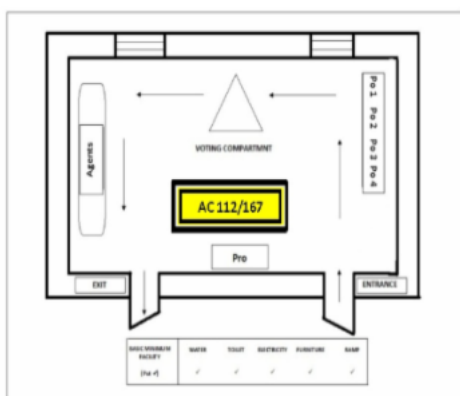

নির্বাচক নিবন্ধন আধিকারিকের স্বাক্ষর

Nazri Naksha

Google Map View

Polling Station Building Front View

Polling Station Front View

Cad View

Key MAP View

1 নাম : মৌমিতা দাস পিতার নাম: উত্তম দাস বাড়ির নং : n0568 বয়স : 25 লিঙ্গ : মহিলা	SY Y1737733	ফটো উপলব্ধ	2 নাম : টুম্পা মাইতি স্বামীর নাম: পুলক মাইতি বাড়ির নং : 2/1 বয়স : 32 লিঙ্গ : মহিলা	SY Y1955095	ফটো উপলব্ধ	3 নাম : দিলীপ কুমার ঘোষ পিতার নাম: সৈলেন্দ্র নাথ ঘোষ বাড়ির নং : 2/ডী বয়স : 76 লিঙ্গ : পুরুষ	SY Y1706290	ফটো উপলব্ধ
4 নাম : যুথিকা ঘোষ স্বামীর নাম: দিলীপ ঘোষ বাড়ির নং : 2/ডী বয়স : 74 লিঙ্গ : মহিলা	SY Y1706308	ফটো উপলব্ধ	5 নাম : দীপাঙ্কিতা ঘোষ স্বামীর নাম: প্রিয়ব্রত ঘোষ বাড়ির নং : 2/ডী বয়স : 37 লিঙ্গ : মহিলা	SY Y1706316	ফটো উপলব্ধ	6 নাম : পম্পা কোলে স্বামীর নাম: প্রকাশ কোলে বাড়ির নং : 3/1 বয়স : 46 লিঙ্গ : মহিলা	DHW2385888	ফটো উপলব্ধ
7 নাম : প্রকাশ কোলে পিতার নাম: কানাই লাল কোলে বাড়ির নং : 3/1 বয়স : 53 লিঙ্গ : পুরুষ	SY Y1765650	ফটো উপলব্ধ	8 নাম : শ্রেয়া পাল পিতার নাম: উত্তম পাল বাড়ির নং : 3/এ বয়স : 25 লিঙ্গ : মহিলা	SY Y1706266	ফটো উপলব্ধ	9 নাম : দৃষ্টি দাস পিতার নাম: সন্দীপ দাস বাড়ির নং : 4 বয়স : 23 লিঙ্গ : মহিলা	SY Y1890631	ফটো উপলব্ধ
10 নাম : শ্রাবনী সরকার স্বামীর নাম: অভিজিৎ সরকার বাড়ির নং : 5/1 বয়স : 37 লিঙ্গ : মহিলা	SY Y0597633	ফটো উপলব্ধ	11 নাম : শ্রীজীৎ শীল পিতার নাম: দিলীপ কুমার শীল বাড়ির নং : 5/1এ বয়স : 25 লিঙ্গ : পুরুষ	SY Y1706225	ফটো উপলব্ধ	12 নাম : অনিরুদ্ধ বাসু পিতার নাম: দিলীপ কুমার বাসু বাড়ির নং : 6 বয়স : 24 লিঙ্গ : পুরুষ	SY Y1957398	ফটো উপলব্ধ
13 নাম : সৌরিশ বেরা পিতার নাম: উষা বেরা বাড়ির নং : 6 বয়স : 23 লিঙ্গ : পুরুষ	SY Y1957968	ফটো উপলব্ধ	14 নাম : সমর্পিতা বোস পিতার নাম: স্বপন বোস বাড়ির নং : 6 বয়স : 26 লিঙ্গ : মহিলা	SY Y1706258	ফটো উপলব্ধ	15 নাম : কল্যান কুমার ঘোষ পিতার নাম: মলিন কুমার ঘোষ বাড়ির নং : 6 বয়স : 44 লিঙ্গ : পুরুষ	DHW1350347	ফটো উপলব্ধ
16 নাম : প্রীতম জানা পিতার নাম: সঞ্জয় জানা বাড়ির নং : 6 বয়স : 22 লিঙ্গ : পুরুষ	SY Y1952688	ফটো উপলব্ধ	17 নাম : সুভংকর মিত্তি পিতার নাম: নির্মল মিত্তি বাড়ির নং : 6 বয়স : 38 লিঙ্গ : পুরুষ	SY Y1890540	ফটো উপলব্ধ	18 নাম : মহুয়া লাই মিত্তি স্বামীর নাম: সুভংকর মিত্তি বাড়ির নং : 6 বয়স : 36 লিঙ্গ : মহিলা	SY Y1890656	ফটো উপলব্ধ
19 নাম : রিজ্জা সেন মায়ের নাম: জ্যোৎস্না সেন বাড়ির নং : 6 বয়স : 24 লিঙ্গ : মহিলা	SY Y1890680	ফটো উপলব্ধ	20 নাম : অর্পিতা সেনাপতি পিতার নাম: সুশান্ত সেনাপতি বাড়ির নং : 6 বয়স : 37 লিঙ্গ : মহিলা	GXJ3388162	ফটো উপলব্ধ	21 নাম : অনসুয়া দাস পিতার নাম: দেবাশিস দাস বাড়ির নং : 6/11/3 বয়স : 23 লিঙ্গ : মহিলা	SY Y1890649	ফটো উপলব্ধ
22 নাম : বিপাসা মন্ডল পিতার নাম: বিধান মন্ডল বাড়ির নং : 6/11/3 বয়স : 23 লিঙ্গ : মহিলা	SY Y1890672	ফটো উপলব্ধ	23 নাম : আকাশলীনা ঢোল পিতার নাম: অভিজিত ঢোল বাড়ির নং : 7 বয়স : 30 লিঙ্গ : মহিলা	SY Y1737741	ফটো উপলব্ধ	24 নাম : মোহন করন পিতার নাম: নন্দলাল করন বাড়ির নং : 7 বয়স : 66 লিঙ্গ : পুরুষ	SY Y1837525	ফটো উপলব্ধ
25 নাম : কাজল করন স্বামীর নাম: মদন করন বাড়ির নং : 7 বয়স : 57 লিঙ্গ : মহিলা	SY Y2060838	ফটো উপলব্ধ	26 নাম : স্বাগতা সিংহ রায় পিতার নাম: তপন কুমার সিংহ রায় বাড়ির নং : 7 বয়স : 35 লিঙ্গ : মহিলা	SY Y0919787	ফটো উপলব্ধ	27 নাম : সমীর কুমার রায় পিতার নাম: সত্যেন্দ্র নাথ রায় বাড়ির নং : 7/1 বয়স : 74 লিঙ্গ : পুরুষ	SY Y1386861	ফটো উপলব্ধ
28 নাম : মাধব কোলে পিতার নাম: নেপাল কোলে বাড়ির নং : 8 বয়স : 57 লিঙ্গ : পুরুষ	DHW0206110	ফটো উপলব্ধ	29 নাম : প্রীতম কোলে পিতার নাম: যাদব কোলে বাড়ির নং : 8 বয়স : 25 লিঙ্গ : পুরুষ	SY Y2047629	ফটো উপলব্ধ	30 নাম : স্নেহা কোলে পিতার নাম: শান্তনু কোলে বাড়ির নং : 9 বয়স : 23 লিঙ্গ : মহিলা	SY Y1890615	ফটো উপলব্ধ