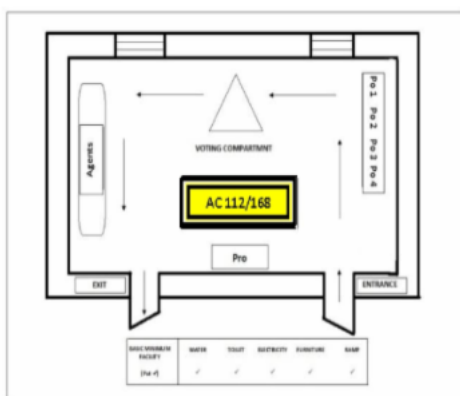

নির্বাচক নিবন্ধন আধিকারিকের স্বাক্ষর

Nazri Naksha

Google Map View

Polling Station Building Front View

Polling Station Front View

Cad View

Key MAP View

1 নাম : তমানিশা মোদক পিতার নাম: মানব মোদক বাড়ির নং : বয়স : 26 লিঙ্গ : মহিলা	SY1680487 ফটো উপলব্ধ	2 নাম : সংগীতা মুখার্জি স্বামীর নাম: দিবংদু মুখার্জি বাড়ির নং : বয়স : 38 লিঙ্গ : মহিলা	SY1724129 ফটো উপলব্ধ	3 নাম : স্বপ্না প্রামানিক স্বামীর নাম: সুধীর প্রামানিক বাড়ির নং : 1 বয়স : 61 লিঙ্গ : মহিলা	WB/20/136/162478 ফটো উপলব্ধ
4 নাম : মৃতুঞ্জয় প্রামানিক পিতার নাম: শ্যামা প্রামানিক বাড়ির নং : 2 বয়স : 61 লিঙ্গ : পুরুষ	WB/20/136/162473 ফটো উপলব্ধ	5 নাম : শিখা প্রামানিক স্বামীর নাম: মৃতুঞ্জয় প্রামানিক বাড়ির নং : 2 বয়স : 56 লিঙ্গ : মহিলা	WB/20/136/162474 ফটো উপলব্ধ	6 নাম : গৌরব প্রামানিক পিতার নাম: মৃতুঞ্জয় প্রামানিক বাড়ির নং : 2 বয়স : 37 লিঙ্গ : পুরুষ	DHW3046570 ফটো উপলব্ধ
7 নাম : শত্ৰু প্রামানিক পিতার নাম: শ্যামাচরণ প্রামানিক বাড়ির নং : 3 বয়স : 59 লিঙ্গ : পুরুষ	WB/20/136/162510 ফটো উপলব্ধ	8 নাম : কৃষ্ণা প্রামানিক স্বামীর নাম: শত্ৰু প্রামানিক বাড়ির নং : 3 বয়স : 56 লিঙ্গ : মহিলা	WB/20/136/162511 ফটো উপলব্ধ	9 নাম : সৌরভ প্রামানিক পিতার নাম: শত্ৰু প্রামানিক বাড়ির নং : 3 বয়স : 38 লিঙ্গ : পুরুষ	DHW2656007 ফটো উপলব্ধ
10 নাম : পাপিয়া প্রামানিক স্বামীর নাম: সৌরভ প্রামানিক বাড়ির নং : 3 বয়স : 30 লিঙ্গ : মহিলা	SY1347491 ফটো উপলব্ধ	11 নাম : কেট বড়ুই পিতার নাম: ক্ষেত্র মোহন বড়ুই বাড়ির নং : 4 বয়স : 76 লিঙ্গ : পুরুষ	WB/20/136/279573 ফটো উপলব্ধ	12 নাম : জয়া বড়ুই স্বামীর নাম: কেট বড়ুই বাড়ির নং : 4 বয়স : 75 লিঙ্গ : মহিলা	WB/20/136/279627 ফটো উপলব্ধ
13 নাম : রেখা দাস স্বামীর নাম: বলাই দাস বাড়ির নং : 4 বয়স : 71 লিঙ্গ : মহিলা	SY1771104 ফটো উপলব্ধ	14 নাম : ধীরেন দাস পিতার নাম: সুধীর দাস বাড়ির নং : 4 বয়স : 61 লিঙ্গ : পুরুষ	WB/20/136/162127 ফটো উপলব্ধ	15 নাম : গোপাল দাস পিতার নাম: সুধীর দাস বাড়ির নং : 4 বয়স : 52 লিঙ্গ : পুরুষ	DHW0219634 ফটো উপলব্ধ
16 নাম : সন্ধ্যা দাস পিতার নাম: সুধীর দাস বাড়ির নং : 4 বয়স : 48 লিঙ্গ : মহিলা	WB/20/136/162653 ফটো উপলব্ধ	17 নাম : অলিভিয়া দাস পিতার নাম: গোপাল দাস বাড়ির নং : 4 বয়স : 24 লিঙ্গ : মহিলা	SY2055937 ফটো উপলব্ধ	18 নাম : লক্ষী হালদার স্বামীর নাম: প্রদীপ হালদার বাড়ির নং : 4 বয়স : 56 লিঙ্গ : মহিলা	WB/20/136/162383 ফটো উপলব্ধ
19 নাম : টুল ঘটক স্বামীর নাম: ব্রতীন ঘটক বাড়ির নং : 5 বয়স : 35 লিঙ্গ : মহিলা	SY1347400 ফটো উপলব্ধ	20 নাম : স্বপ্না বোস স্বামীর নাম: শঙ্কু ঘটক বাড়ির নং : 5 বয়স : 44 লিঙ্গ : মহিলা	DKN3023611 ফটো উপলব্ধ	21 নাম : সীমা চৌধুরী অন্যান্য: মহাদেব চৌধুরী বাড়ির নং : 5 বয়স : 63 লিঙ্গ : মহিলা	SY1844596 ফটো উপলব্ধ
22 নাম : অসিত ঘটক পিতার নাম: যোগেশ ঘটক বাড়ির নং : 5 বয়স : 80 লিঙ্গ : পুরুষ	WB/20/136/162634 ফটো উপলব্ধ	23 নাম : নীলিমা ঘটক স্বামীর নাম: অমিত ঘটক বাড়ির নং : 5 বয়স : 76 লিঙ্গ : মহিলা	WB/20/136/162500 ফটো উপলব্ধ	24 নাম : চম্পা ঘটক স্বামীর নাম: অসিত ঘটক বাড়ির নং : 5 বয়স : 70 লিঙ্গ : মহিলা	WB/20/136/162619 ফটো উপলব্ধ
25 নাম : মিতা ঘটক স্বামীর নাম: অসীম ঘটক বাড়ির নং : 5 বয়স : 70 লিঙ্গ : মহিলা	WB/20/136/162499 ফটো উপলব্ধ	26 নাম : সুনীল কুমার ঘটক পিতার নাম: শিরিশ চন্দ্র ঘটক বাড়ির নং : 5 বয়স : 67 লিঙ্গ : পুরুষ	WB/20/136/162310 ফটো উপলব্ধ	27 নাম : মায়্যা ঘটক স্বামীর নাম: সুনীল ঘটক বাড়ির নং : 5 বয়স : 61 লিঙ্গ : মহিলা	SY2043297 ফটো উপলব্ধ
28 নাম : রথীন ঘটক পিতার নাম: অমিত ঘটক বাড়ির নং : 5 বয়স : 58 লিঙ্গ : পুরুষ	WB/20/136/162210 ফটো উপলব্ধ	29 নাম : ব্রতীন ঘটক পিতার নাম: অমিত ঘটক বাড়ির নং : 5 বয়স : 54 লিঙ্গ : পুরুষ	WB/20/136/162375 ফটো উপলব্ধ	30 নাম : মুক্তি ঘটক স্বামীর নাম: রথীন ঘটক বাড়ির নং : 5 বয়স : 50 লিঙ্গ : মহিলা	DHW1185396 ফটো উপলব্ধ