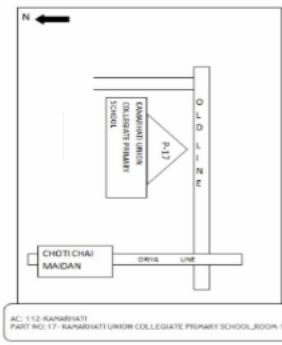

Nazri Naksha