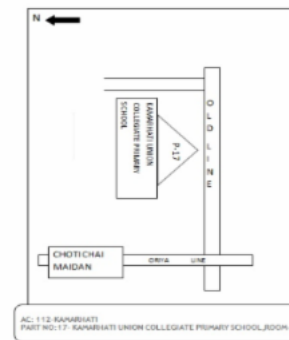

নির্বাচক নিবন্ধন আধিকারিকের স্বাক্ষর

Nazri Naksha

Google Map View

Polling Station Building Front View

Polling Station Front View

Cad View

Key MAP View

1 নাম : নাজুনী স্বামীর নাম: মজহরুল হক বাড়ির নং : n0156 বয়স : 53 লিঙ্গ : মহিলা	SY0060004	ফটো উপলব্ধ	2 নাম : খাতুন জুহি পিতার নাম: আমিমুল বাড়ির নং : n0199 বয়স : 52 লিঙ্গ : মহিলা	SY0062265	ফটো উপলব্ধ	3 নাম : ইয়াসমিন খাতুন স্বামীর নাম: মহঃ মনসুর বাড়ির নং : n0309 বয়স : 45 লিঙ্গ : মহিলা	SY1094184	ফটো উপলব্ধ
4 নাম : পারওয়াজ আলি পিতার নাম: আবদুল কলিম বাড়ির নং : n0269 বয়স : 39 লিঙ্গ : পুরুষ	SY0062620	ফটো উপলব্ধ	5 নাম : সাহাবউদ্দিন খান পিতার নাম: জাফিল আহমেদ খান বাড়ির নং : n0020 বয়স : 36 লিঙ্গ : পুরুষ	SY0057216	ফটো উপলব্ধ	6 নাম : সরফরাজ আহমদ পিতার নাম: মোহাম্মদ মুর্তজা বাড়ির নং : 14/7 বয়স : 52 লিঙ্গ : পুরুষ	SY1782051	ফটো উপলব্ধ
7 নাম : আমিনা খাতুন স্বামীর নাম: সহিদ বাড়ির নং : n0112 বয়স : 57 লিঙ্গ : মহিলা	SY0059188	ফটো উপলব্ধ	8 নাম : আরশি খাতুন মায়ের নাম: রোশন বিবি বাড়ির নং : বয়স : 26 লিঙ্গ : মহিলা	SY1730043	ফটো উপলব্ধ	# 9 নাম : নিখত পরভীন স্বামীর নাম: জাকির খান বাড়ির নং : 7/1 বয়স : 33 লিঙ্গ : মহিলা	SY1419944	ফটো উপলব্ধ
10 নাম : খাতুন আসমা স্বামীর নাম: মুনির বাড়ির নং : 3 বয়স : 86 লিঙ্গ : মহিলা	WB/20/136/081404	ফটো উপলব্ধ	11 নাম : সেখ নাসির পিতার নাম: সেখ বিদেশী বাড়ির নং : 3 বয়স : 76 লিঙ্গ : পুরুষ	WB/20/136/081029	ফটো উপলব্ধ	12 নাম : আসগর আলি পিতার নাম: মোহাম্মদ ইসমাইল বাড়ির নং : 3 বয়স : 71 লিঙ্গ : পুরুষ	SY1843259	ফটো উপলব্ধ
13 নাম : মাইমুনিসা স্বামীর নাম: মহঃ ভোলা বাড়ির নং : 3 বয়স : 71 লিঙ্গ : মহিলা	WB/20/136/081444	ফটো উপলব্ধ	14 নাম : মুমতাজ আলী পিতার নাম: আবদুল আজিজ বাড়ির নং : 3 বয়স : 66 লিঙ্গ : পুরুষ	DHW0123828	ফটো উপলব্ধ	15 নাম : মহঃ আসগর আলি পিতার নাম: ইসমাইল বাড়ির নং : 3 বয়স : 66 লিঙ্গ : পুরুষ	WB/20/136/081307	ফটো উপলব্ধ
16 নাম : ক্ব শাকিল আহমদ পিতার নাম: ক্ব ওয়াকিল আহমদ বাড়ির নং : 3 বয়স : 67 লিঙ্গ : পুরুষ	SY2079663	ফটো উপলব্ধ	17 নাম : মহ মুরতুজা পিতার নাম: মহ আব্দুল আজিজ বাড়ির নং : 3 বয়স : 64 লিঙ্গ : পুরুষ	SY0772400	ফটো উপলব্ধ	18 নাম : মহঃ হাফিজ পিতার নাম: আবদুল জববার বাড়ির নং : 3 বয়স : 63 লিঙ্গ : পুরুষ	WB/20/136/081296	ফটো উপলব্ধ
19 নাম : আমিরুন নিশা পিতার নাম: এস কে আহমেদ বাড়ির নং : 3 বয়স : 63 লিঙ্গ : মহিলা	DHW1272913	ফটো উপলব্ধ	20 নাম : মহঃ নূর আলম পিতার নাম: মুনির বাড়ির নং : 3 বয়স : 61 লিঙ্গ : পুরুষ	WB/20/136/081255	ফটো উপলব্ধ	21 নাম : আশমা খাতুন স্বামীর নাম: আফজল আলী বাড়ির নং : 3 বয়স : 61 লিঙ্গ : মহিলা	WB/20/136/081375	ফটো উপলব্ধ
22 নাম : বেগম নাসিবুন স্বামীর নাম: জামির আহম্মদ মহঃ বাড়ির নং : 3 বয়স : 61 লিঙ্গ : মহিলা	WB/20/136/081190	ফটো উপলব্ধ	23 নাম : মহঃ কাশিম পিতার নাম: সুলেমান বাড়ির নং : 3 বয়স : 61 লিঙ্গ : পুরুষ	SY2060754	ফটো উপলব্ধ	24 নাম : হুসনা বানু স্বামীর নাম: এস কে সাকিল আহমেদ বাড়ির নং : 3 বয়স : 59 লিঙ্গ : মহিলা	WB/20/136/081160	ফটো উপলব্ধ
25 নাম : বেগম নূরজাহান স্বামীর নাম: আসগার আলী মহঃ বাড়ির নং : 3 বয়স : 59 লিঙ্গ : মহিলা	WB/20/136/081337	ফটো উপলব্ধ	26 নাম : আখতার আলি পিতার নাম: আবু মহম্মদ বাড়ির নং : 3 বয়স : 58 লিঙ্গ : পুরুষ	DHW0123794	ফটো উপলব্ধ	27 নাম : খারুনিসা স্বামীর নাম: নিজাম উদ্দিন বাড়ির নং : 3 বয়স : 58 লিঙ্গ : মহিলা	SY1762814	ফটো উপলব্ধ
28 নাম : সোনি স্বামীর নাম: আসগর আলী মহঃ বাড়ির নং : 3 বয়স : 56 লিঙ্গ : মহিলা	WB/20/136/081377	ফটো উপলব্ধ	29 নাম : তালিব আলী পিতার নাম: মহঃ আলী বাড়ির নং : 3 বয়স : 55 লিঙ্গ : পুরুষ	DHW1273762	ফটো উপলব্ধ	30 নাম : মহঃ জুবের আলম পিতার নাম: মহঃ আলম বাড়ির নং : 3 বয়স : 55 লিঙ্গ : পুরুষ	DHW1273507	ফটো উপলব্ধ