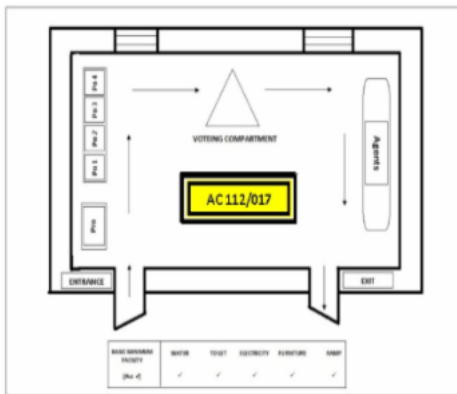

নির্বাচক নিবন্ধন আধিকারিকের স্বাক্ষর

Nazri Naksha

Google Map View

Polling Station Building Front View

Polling Station Front View

Cad View

Key MAP View

1 নাম : নাজুনী স্বামীর নাম: মজহরুল হক বাড়ির নং : n0156 বয়স : 53 লিঙ্গ : মহিলা	SY0060004	ফটো উপলব্ধ	2 নাম : খাতুন জুহি পিতার নাম: আমিমুল বাড়ির নং : n0199 বয়স : 52 লিঙ্গ : মহিলা	SY0062265	ফটো উপলব্ধ	3 নাম : ইয়াসমিন খাতুন স্বামীর নাম: মহঃ মনসুর বাড়ির নং : n0309 বয়স : 45 লিঙ্গ : মহিলা	SY1094184	ফটো উপলব্ধ
4 নাম : পারওয়াজ আলি পিতার নাম: আবদুল কলিম বাড়ির নং : n0269 বয়স : 39 লিঙ্গ : পুরুষ	SY0062620	ফটো উপলব্ধ	5 নাম : সাহাবউদ্দিন খান পিতার নাম: জাফিল আহমেদ খান বাড়ির নং : n0020 বয়স : 36 লিঙ্গ : পুরুষ	SY0057216	ফটো উপলব্ধ	6 নাম : সরফরাজ আহমদ পিতার নাম: মোহাম্মদ মুর্তজা বাড়ির নং : 14/7 বয়স : 52 লিঙ্গ : পুরুষ	SY1782051	ফটো উপলব্ধ
7 নাম : আমিনা খাতুন স্বামীর নাম: সহিদ বাড়ির নং : n0112 বয়স : 57 লিঙ্গ : মহিলা	SY0059188	ফটো উপলব্ধ	8 নাম : আরশি খাতুন মায়ের নাম: রোশন বিবি বাড়ির নং : বয়স : 26 লিঙ্গ : মহিলা	SY1730043	ফটো উপলব্ধ	# 9 নাম : নিখত পরভীন স্বামীর নাম: জাকির খান বাড়ির নং : 7/1 বয়স : 33 লিঙ্গ : মহিলা	SY1419944	ফটো উপলব্ধ
10 নাম : খাতুন আসমা স্বামীর নাম: মুনির বাড়ির নং : 3 বয়স : 86 লিঙ্গ : মহিলা	WB/20/136/081404	ফটো উপলব্ধ	11 নাম : সেখ নাসির পিতার নাম: সেখ বিদেশী বাড়ির নং : 3 বয়স : 76 লিঙ্গ : পুরুষ	WB/20/136/081029	ফটো উপলব্ধ	12 নাম : আসগর আলি পিতার নাম: মোহাম্মদ ইসমাইল বাড়ির নং : 3 বয়স : 71 লিঙ্গ : পুরুষ	SY1843259	ফটো উপলব্ধ
13 নাম : মাইমুনিসা স্বামীর নাম: মহঃ ভোলা বাড়ির নং : 3 বয়স : 71 লিঙ্গ : মহিলা	WB/20/136/081444	ফটো উপলব্ধ	14 নাম : মুমতাজ আলী পিতার নাম: আবদুল আজিজ বাড়ির নং : 3 বয়স : 66 লিঙ্গ : পুরুষ	DHW0123828	ফটো উপলব্ধ	15 নাম : মহঃ আসগর আলি পিতার নাম: ইসমাইল বাড়ির নং : 3 বয়স : 66 লিঙ্গ : পুরুষ	WB/20/136/081307	ফটো উপলব্ধ
16 নাম : ক্ব শাকিল আহমদ পিতার নাম: ক্ব ওয়াকিল আহমদ বাড়ির নং : 3 বয়স : 67 লিঙ্গ : পুরুষ	SY2079663	ফটো উপলব্ধ	17 নাম : মহ মুরতুজা পিতার নাম: মহ আব্দুল আজিজ বাড়ির নং : 3 বয়স : 64 লিঙ্গ : পুরুষ	SY0772400	ফটো উপলব্ধ	18 নাম : মহঃ হাফিজ পিতার নাম: আবদুল জববার বাড়ির নং : 3 বয়স : 63 লিঙ্গ : পুরুষ	WB/20/136/081296	ফটো উপলব্ধ
19 নাম : আমিরুন নিশা পিতার নাম: এস কে আহমেদ বাড়ির নং : 3 বয়স : 63 লিঙ্গ : মহিলা	DHW1272913	ফটো উপলব্ধ	20 নাম : মহঃ নূর আলম পিতার নাম: মুনির বাড়ির নং : 3 বয়স : 61 লিঙ্গ : পুরুষ	WB/20/136/081255	ফটো উপলব্ধ	21 নাম : আশমা খাতুন স্বামীর নাম: আফজল আলী বাড়ির নং : 3 বয়স : 61 লিঙ্গ : মহিলা	WB/20/136/081375	ফটো উপলব্ধ
22 নাম : বেগম নাসিবুন স্বামীর নাম: জামির আহম্মদ মহঃ বাড়ির নং : 3 বয়স : 61 লিঙ্গ : মহিলা	WB/20/136/081190	ফটো উপলব্ধ	23 নাম : মহঃ কাশিম পিতার নাম: সুলেমান বাড়ির নং : 3 বয়স : 61 লিঙ্গ : পুরুষ	SY2060754	ফটো উপলব্ধ	24 নাম : হুসনা বানু স্বামীর নাম: এস কে সাকিল আহমেদ বাড়ির নং : 3 বয়স : 59 লিঙ্গ : মহিলা	WB/20/136/081160	ফটো উপলব্ধ
25 নাম : বেগম নূরজাহান স্বামীর নাম: আসগার আলী মহঃ বাড়ির নং : 3 বয়স : 59 লিঙ্গ : মহিলা	WB/20/136/081337	ফটো উপলব্ধ	26 নাম : আখতার আলি পিতার নাম: আবু মহম্মদ বাড়ির নং : 3 বয়স : 58 লিঙ্গ : পুরুষ	DHW0123794	ফটো উপলব্ধ	27 নাম : খারুনিসা স্বামীর নাম: নিজাম উদ্দিন বাড়ির নং : 3 বয়স : 58 লিঙ্গ : মহিলা	SY1762814	ফটো উপলব্ধ
28 নাম : সোনি স্বামীর নাম: আসগর আলী মহঃ বাড়ির নং : 3 বয়স : 56 লিঙ্গ : মহিলা	WB/20/136/081377	ফটো উপলব্ধ	29 নাম : তালিব আলী পিতার নাম: মহঃ আলী বাড়ির নং : 3 বয়স : 55 লিঙ্গ : পুরুষ	DHW1273762	ফটো উপলব্ধ	30 নাম : মহঃ জুবের আলম পিতার নাম: মহঃ আলম বাড়ির নং : 3 বয়স : 55 লিঙ্গ : পুরুষ	DHW1273507	ফটো উপলব্ধ