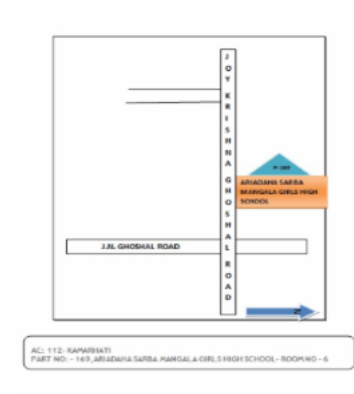

নির্বাচক নিবন্ধন আধিকারিকের স্বাক্ষর

Nazri Naksha

Google Map View

Polling Station Building Front View

Polling Station Front View

Cad View

Key MAP View

বিধানসভা নির্বাচনক্ষেত্রের নং, নাম : 112-কামারহাট  
ভাগ নং, নাম : 1-হরিচরণ চ্যাটার্জী স্ট্রীট (সব বাড়ী)