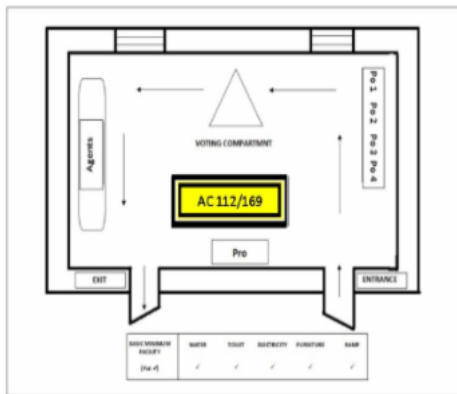

নির্বাচক নিবন্ধন আধিকারিকের স্বাক্ষর

Nazri Naksha

Google Map View

Polling Station Building Front View

Polling Station Front View

Cad View

Key MAP View

বিধানসভা নির্বাচনক্ষেত্রের নং, নাম : 112-কামারহাট  
ভাগ নং, নাম : 1-হরিচরণ চ্যাটার্জী স্ট্রীট (সব বাড়ী)