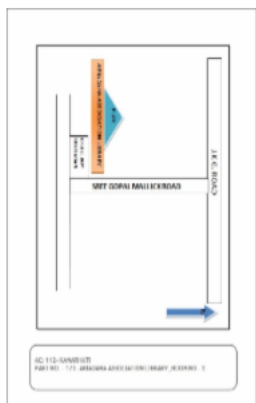

Nazri Naksha