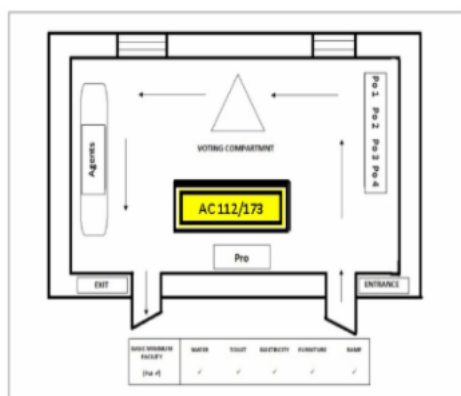

নির্বাচক নিবন্ধন আধিকারিকের স্বাক্ষর

Nazri Naksha

Google Map View

Polling Station Building Front View

Polling Station Front View

Cad View

Key MAP View

1 নাম : আরতী সরকার স্বামীর নাম: খোকন সরকার বাড়ির নং : 3রোড এফআর এফএল 4সি বয়স : 52 লিঙ্গ : মহিলা	ILJ1791672 ফটো উপলব্ধ	2 নাম : দেবারতি ব্যানার্জী স্বামীর নাম: সঞ্জিব ব্যানার্জী বাড়ির নং : 2/A বয়স : 39 লিঙ্গ : মহিলা	SY1038595 ফটো উপলব্ধ	3 নাম : প্রদীপ দাস পিতার নাম: হরেন দাস বাড়ির নং : 4/a বয়স : 62 লিঙ্গ : পুরুষ	WB/20/136/207646 ফটো উপলব্ধ
4 নাম : সঞ্জীব দয়াল মাথুর পিতার নাম: দিন দয়াল মাথুর বাড়ির নং : 4C বয়স : 64 লিঙ্গ : পুরুষ	SY1225937 ফটো উপলব্ধ	5 নাম : সঙ্গিতা মাথুর স্বামীর নাম: সঞ্জিব দয়াল মাথুর বাড়ির নং : 4C বয়স : 64 লিঙ্গ : মহিলা	SY1225929 ফটো উপলব্ধ	6 নাম : প্রশান্ত চক্রবর্তী পিতার নাম: অনিল চক্রবর্তী বাড়ির নং : 8/3 বয়স : 69 লিঙ্গ : পুরুষ	DHW2841195 ফটো উপলব্ধ
7 নাম : সঞ্জয় কুমার সিং পিতার নাম: জগদিশ প্রসাদ বাড়ির নং : 19 বয়স : 49 লিঙ্গ : পুরুষ	BGN1375021 ফটো উপলব্ধ	8 নাম : শশাঙ্ক সিংহ পিতার নাম: সঞ্জয় সিংহ বাড়ির নং : 19 বয়স : 22 লিঙ্গ : পুরুষ	SY12032480 ফটো উপলব্ধ	9 নাম : নিলীমা গাঙ্গুলী স্বামীর নাম: হৃষিকেশ গাঙ্গুলী বাড়ির নং : 20 বয়স : 89 লিঙ্গ : মহিলা	DHW2841047 ফটো উপলব্ধ
10 নাম : সরস্বতী গাঙ্গুলী স্বামীর নাম: শ্যামল গাঙ্গুলী বাড়ির নং : 20 বয়স : 73 লিঙ্গ : মহিলা	DHW0296046 ফটো উপলব্ধ	11 নাম : শুভা গাঙ্গুলী স্বামীর নাম: সুভাষ গাঙ্গুলী বাড়ির নং : 20 বয়স : 73 লিঙ্গ : মহিলা	DHW0296137 ফটো উপলব্ধ	12 নাম : রমানাথ গাঙ্গুলী পিতার নাম: জিতেন্দ্রনাথ গাঙ্গুলী বাড়ির নং : 20 বয়স : 67 লিঙ্গ : পুরুষ	DHW0296087 ফটো উপলব্ধ
13 নাম : জয়ন্তী গাঙ্গুলী স্বামীর নাম: কেশব গাঙ্গুলী বাড়ির নং : 20 বয়স : 65 লিঙ্গ : মহিলা	DHW0296020 ফটো উপলব্ধ	14 নাম : কেশব গাঙ্গুলী পিতার নাম: হৃষিকেশ গাঙ্গুলী বাড়ির নং : 20 বয়স : 64 লিঙ্গ : পুরুষ	DHW0296012 ফটো উপলব্ধ	15 নাম : দুর্গাশ্রী গাঙ্গুলী স্বামীর নাম: রমানাথ গাঙ্গুলী বাড়ির নং : 20 বয়স : 63 লিঙ্গ : মহিলা	DHW0296095 ফটো উপলব্ধ
16 নাম : সুব্রত গাঙ্গুলী পিতার নাম: সুভাষ গাঙ্গুলী বাড়ির নং : 20 বয়স : 57 লিঙ্গ : পুরুষ	DHW0296145 ফটো উপলব্ধ	17 নাম : শুভদা গাঙ্গুলী পিতার নাম: শ্যামল গাঙ্গুলী বাড়ির নং : 20 বয়স : 55 লিঙ্গ : মহিলা	DHW0296053 ফটো উপলব্ধ	18 নাম : শ্যাম সুন্দর গাঙ্গুলী পিতার নাম: শ্যামল গাঙ্গুলী বাড়ির নং : 20 বয়স : 51 লিঙ্গ : পুরুষ	DHW0296079 ফটো উপলব্ধ
19 নাম : সুতপা গাঙ্গুলী স্বামীর নাম: শ্যাম সুন্দর গাঙ্গুলী বাড়ির নং : 20 বয়স : 51 লিঙ্গ : মহিলা	DHW3047339 ফটো উপলব্ধ	20 নাম : সুমেধা গাঙ্গুলী পিতার নাম: রমানাথ গাঙ্গুলী বাড়ির নং : 20 বয়স : 32 লিঙ্গ : মহিলা	SY1225879 ফটো উপলব্ধ	# 21 নাম : পরমা গাঙ্গুলি প্রামাণিক পিতার নাম: কেশব গাঙ্গুলী বাড়ির নং : 20 বয়স : 31 লিঙ্গ : মহিলা	SY1225861 ফটো উপলব্ধ
22 নাম : অমৃতা বণিক স্বামীর নাম: তপন বণিক বাড়ির নং : 21 বয়স : 46 লিঙ্গ : মহিলা	SY1793546 ফটো উপলব্ধ	23 নাম : সঙ্গীতা গাঙ্গুলী স্বামীর নাম: নীলব্রত গাঙ্গুলী বাড়ির নং : 21 বয়স : 43 লিঙ্গ : মহিলা	SY1475268 ফটো উপলব্ধ	24 নাম : রঘুনাথ গাঙ্গুলী পিতার নাম: নরোত্তম গাঙ্গুলী বাড়ির নং : 21 বয়স : 76 লিঙ্গ : পুরুষ	DHW1349703 ফটো উপলব্ধ
25 নাম : তন্দ্রা গাঙ্গুলী স্বামীর নাম: রঘুনাথ গাঙ্গুলী বাড়ির নং : 21 বয়স : 68 লিঙ্গ : মহিলা	DHW0296152 ফটো উপলব্ধ	26 নাম : আরতি গাঙ্গুলী স্বামীর নাম: কৃষ্ণ গাঙ্গুলী বাড়ির নং : 21 বয়স : 63 লিঙ্গ : মহিলা	WB/20/136/234125 ফটো উপলব্ধ	27 নাম : প্রিয়ব্রত গাঙ্গুলী পিতার নাম: বিশ্বনাথ গাঙ্গুলী বাড়ির নং : 21 বয়স : 58 লিঙ্গ : পুরুষ	WB/20/136/219041 ফটো উপলব্ধ
28 নাম : নীলব্রত গাঙ্গুলী পিতার নাম: বিশ্বনাথ গাঙ্গুলী বাড়ির নং : 21 বয়স : 51 লিঙ্গ : পুরুষ	DHW2394088 ফটো উপলব্ধ	29 নাম : ঈশানী মুখার্জী পিতার নাম: সুভাষ মুখার্জী বাড়ির নং : 21 বয়স : 22 লিঙ্গ : মহিলা	SY1932482 ফটো উপলব্ধ	30 নাম : মুকুল ব্যানার্জী স্বামীর নাম: অমিয়ময় ব্যানার্জী বাড়ির নং : 21/1 বয়স : 77 লিঙ্গ : মহিলা	DHW0296244 ফটো উপলব্ধ