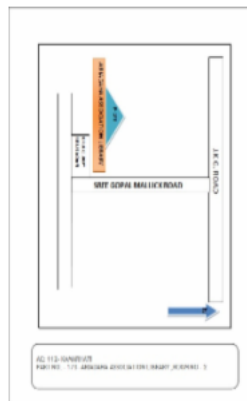

নির্বাচক নিবন্ধন আধিকারিকের স্বাক্ষর

Nazri Naksha

Google Map View

Polling Station Building Front View

Polling Station Front View

Cad View

Key MAP View

1 নাম : আরতী সরকার স্বামীর নাম: খোকন সরকার বাড়ির নং : 3রোড এফআর এফএল 4সি বয়স : 52 লিঙ্গ : মহিলা	ILJ1791672 ফটো উপলব্ধ	2 নাম : দেবারতি ব্যানার্জী স্বামীর নাম: সঞ্জিব ব্যানার্জী বাড়ির নং : 2/A বয়স : 39 লিঙ্গ : মহিলা	SY1038595 ফটো উপলব্ধ	3 নাম : প্রদীপ দাস পিতার নাম: হরেন দাস বাড়ির নং : 4/a বয়স : 62 লিঙ্গ : পুরুষ	WB/20/136/207646 ফটো উপলব্ধ
4 নাম : সঞ্জীব দয়াল মাথুর পিতার নাম: দিন দয়াল মাথুর বাড়ির নং : 4C বয়স : 64 লিঙ্গ : পুরুষ	SY1225937 ফটো উপলব্ধ	5 নাম : সঙ্গিতা মাথুর স্বামীর নাম: সঞ্জিব দয়াল মাথুর বাড়ির নং : 4C বয়স : 64 লিঙ্গ : মহিলা	SY1225929 ফটো উপলব্ধ	6 নাম : প্রশান্ত চক্রবর্তী পিতার নাম: অনিল চক্রবর্তী বাড়ির নং : 8/3 বয়স : 69 লিঙ্গ : পুরুষ	DHW2841195 ফটো উপলব্ধ
7 নাম : সঞ্জয় কুমার সিং পিতার নাম: জগদিশ প্রসাদ বাড়ির নং : 19 বয়স : 49 লিঙ্গ : পুরুষ	BGN1375021 ফটো উপলব্ধ	8 নাম : শশাঙ্ক সিংহ পিতার নাম: সঞ্জয় সিংহ বাড়ির নং : 19 বয়স : 22 লিঙ্গ : পুরুষ	SY12032480 ফটো উপলব্ধ	9 নাম : নিলীমা গাঙ্গুলী স্বামীর নাম: হৃষিকেশ গাঙ্গুলী বাড়ির নং : 20 বয়স : 89 লিঙ্গ : মহিলা	DHW2841047 ফটো উপলব্ধ
10 নাম : সরস্বতী গাঙ্গুলী স্বামীর নাম: শ্যামল গাঙ্গুলী বাড়ির নং : 20 বয়স : 73 লিঙ্গ : মহিলা	DHW0296046 ফটো উপলব্ধ	11 নাম : শুভা গাঙ্গুলী স্বামীর নাম: সুভাষ গাঙ্গুলী বাড়ির নং : 20 বয়স : 73 লিঙ্গ : মহিলা	DHW0296137 ফটো উপলব্ধ	12 নাম : রমানাথ গাঙ্গুলী পিতার নাম: জিতেন্দ্রনাথ গাঙ্গুলী বাড়ির নং : 20 বয়স : 67 লিঙ্গ : পুরুষ	DHW0296087 ফটো উপলব্ধ
13 নাম : জয়ন্তী গাঙ্গুলী স্বামীর নাম: কেশব গাঙ্গুলী বাড়ির নং : 20 বয়স : 65 লিঙ্গ : মহিলা	DHW0296020 ফটো উপলব্ধ	14 নাম : কেশব গাঙ্গুলী পিতার নাম: হৃষিকেশ গাঙ্গুলী বাড়ির নং : 20 বয়স : 64 লিঙ্গ : পুরুষ	DHW0296012 ফটো উপলব্ধ	15 নাম : দুর্গাশ্রী গাঙ্গুলী স্বামীর নাম: রমানাথ গাঙ্গুলী বাড়ির নং : 20 বয়স : 63 লিঙ্গ : মহিলা	DHW0296095 ফটো উপলব্ধ
16 নাম : সুব্রত গাঙ্গুলী পিতার নাম: সুভাষ গাঙ্গুলী বাড়ির নং : 20 বয়স : 57 লিঙ্গ : পুরুষ	DHW0296145 ফটো উপলব্ধ	17 নাম : শুভদা গাঙ্গুলী পিতার নাম: শ্যামল গাঙ্গুলী বাড়ির নং : 20 বয়স : 55 লিঙ্গ : মহিলা	DHW0296053 ফটো উপলব্ধ	18 নাম : শ্যাম সুন্দর গাঙ্গুলী পিতার নাম: শ্যামল গাঙ্গুলী বাড়ির নং : 20 বয়স : 51 লিঙ্গ : পুরুষ	DHW0296079 ফটো উপলব্ধ
19 নাম : সুতপা গাঙ্গুলী স্বামীর নাম: শ্যাম সুন্দর গাঙ্গুলী বাড়ির নং : 20 বয়স : 51 লিঙ্গ : মহিলা	DHW3047339 ফটো উপলব্ধ	20 নাম : সুমেধা গাঙ্গুলী পিতার নাম: রমানাথ গাঙ্গুলী বাড়ির নং : 20 বয়স : 32 লিঙ্গ : মহিলা	SY1225879 ফটো উপলব্ধ	# 21 নাম : পরমা গাঙ্গুলি প্রামাণিক পিতার নাম: কেশব গাঙ্গুলী বাড়ির নং : 20 বয়স : 31 লিঙ্গ : মহিলা	SY1225861 ফটো উপলব্ধ
22 নাম : অমৃতা বণিক স্বামীর নাম: তপন বণিক বাড়ির নং : 21 বয়স : 46 লিঙ্গ : মহিলা	SY1793546 ফটো উপলব্ধ	23 নাম : সঙ্গীতা গাঙ্গুলী স্বামীর নাম: নীলব্রত গাঙ্গুলী বাড়ির নং : 21 বয়স : 43 লিঙ্গ : মহিলা	SY1475268 ফটো উপলব্ধ	24 নাম : রঘুনাথ গাঙ্গুলী পিতার নাম: নরোত্তম গাঙ্গুলী বাড়ির নং : 21 বয়স : 76 লিঙ্গ : পুরুষ	DHW1349703 ফটো উপলব্ধ
25 নাম : তন্দ্রা গাঙ্গুলী স্বামীর নাম: রঘুনাথ গাঙ্গুলী বাড়ির নং : 21 বয়স : 68 লিঙ্গ : মহিলা	DHW0296152 ফটো উপলব্ধ	26 নাম : আরতি গাঙ্গুলী স্বামীর নাম: কৃষ্ণ গাঙ্গুলী বাড়ির নং : 21 বয়স : 63 লিঙ্গ : মহিলা	WB/20/136/234125 ফটো উপলব্ধ	27 নাম : প্রিয়ব্রত গাঙ্গুলী পিতার নাম: বিশ্বনাথ গাঙ্গুলী বাড়ির নং : 21 বয়স : 58 লিঙ্গ : পুরুষ	WB/20/136/219041 ফটো উপলব্ধ
28 নাম : নীলব্রত গাঙ্গুলী পিতার নাম: বিশ্বনাথ গাঙ্গুলী বাড়ির নং : 21 বয়স : 51 লিঙ্গ : পুরুষ	DHW2394088 ফটো উপলব্ধ	29 নাম : ঈশানী মুখার্জী পিতার নাম: সুভাষ মুখার্জী বাড়ির নং : 21 বয়স : 22 লিঙ্গ : মহিলা	SY1932482 ফটো উপলব্ধ	30 নাম : মুকুল ব্যানার্জী স্বামীর নাম: অমিয়ময় ব্যানার্জী বাড়ির নং : 21/1 বয়স : 77 লিঙ্গ : মহিলা	DHW0296244 ফটো উপলব্ধ