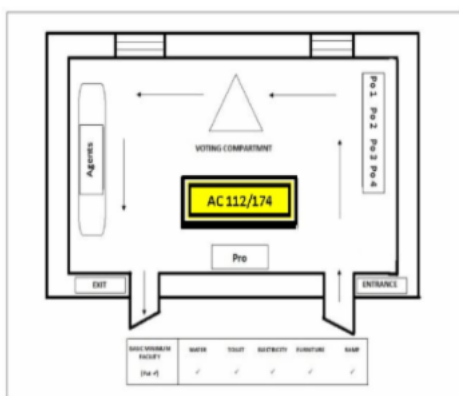

নির্বাচক নিবন্ধন আধিকারিকের স্বাক্ষর

Nazri Naksha

Google Map View

Polling Station Building Front View

Polling Station Front View

Cad View

Key MAP View

1 নাম : পৌতম হালদার মায়ের নাম: মলিন হালদার বাড়ির নং : n0468 বয়স : 26 লিঙ্গ : পুরুষ	SY1737055 ফটো উপলব্ধ	2 নাম : বেবি সিংহ স্বামীর নাম: সুনীল সিংহ বাড়ির নং : 00 বয়স : 55 লিঙ্গ : মহিলা	DHW1343805 ফটো উপলব্ধ	3 নাম : সঞ্জিৎ গোস্বামী পিতার নাম: নিত্যানন্দ গোস্বামী বাড়ির নং : 1বি, 71/4 বয়স : 55 লিঙ্গ : পুরুষ	SY10922120 ফটো উপলব্ধ
4 নাম : কুশল চ্যাটার্জী মায়ের নাম: বর্নালী চ্যাটার্জী বাড়ির নং : 2A বয়স : 46 লিঙ্গ : পুরুষ	DHW1177195 ফটো উপলব্ধ	5 নাম : রুমা রায় স্বামীর নাম: দুলাল রায় বাড়ির নং : 5 বয়স : 53 লিঙ্গ : মহিলা	YTZ0703371 ফটো উপলব্ধ	6 নাম : চন্দনা রানী রায় স্বামীর নাম: সঞ্জীব রায় বাড়ির নং : 5 বয়স : 33 লিঙ্গ : মহিলা	SY11670785 ফটো উপলব্ধ
7 নাম : দয়িতা সরকার মায়ের নাম: সোনালী সরকার বাড়ির নং : 18/3, Kumud Ghosal Road বয়স : 23 লিঙ্গ : মহিলা	SY12005593 ফটো উপলব্ধ	8 নাম : মধুরিমা গাঙ্গুলী পিতার নাম: সুমন গাঙ্গুলী বাড়ির নং : 21/2 বয়স : 34 লিঙ্গ : মহিলা	SY10921791 ফটো উপলব্ধ	9 নাম : রুপক সিং পিতার নাম: জয়প্রকাশ সিং বাড়ির নং : 22 বয়স : 36 লিঙ্গ : পুরুষ	SY10921833 ফটো উপলব্ধ
10 নাম : স্নিগ্ধা দাস স্বামীর নাম: স্বপন দাস বাড়ির নং : 23 বয়স : 54 লিঙ্গ : মহিলা	DHW2842326 ফটো উপলব্ধ	11 নাম : শঙ্কু দীপ দাস পিতার নাম: স্বপন দাস বাড়ির নং : 23 বয়স : 41 লিঙ্গ : পুরুষ	DHW2396000 ফটো উপলব্ধ	12 নাম : স্বপন কুমার ব্যানার্জী পিতার নাম: হরেন্দ্র নাথ ব্যানার্জী বাড়ির নং : 23/1 বয়স : 73 লিঙ্গ : পুরুষ	DHW0296673 ফটো উপলব্ধ
13 নাম : স্বপন কুমার মুখার্জী পিতার নাম: কানাইলাল মুখার্জী বাড়ির নং : 23/1 বয়স : 79 লিঙ্গ : পুরুষ	SY10922047 ফটো উপলব্ধ	14 নাম : বিশ্বজিৎ মুখোপাধ্যায় পিতার নাম: কানাইলাল মুখার্জী বাড়ির নং : 23/1 বয়স : 70 লিঙ্গ : পুরুষ	GPV0116798 ফটো উপলব্ধ	15 নাম : পারমিতা মুখোপাধ্যায় স্বামীর নাম: বিশ্বজিৎ মুখোপাধ্যায় বাড়ির নং : 23/1 বয়স : 61 লিঙ্গ : মহিলা	GPV0116806 ফটো উপলব্ধ
16 নাম : প্রশান্ত মুখার্জী পিতার নাম: নলিনাক্ষ মুখার্জী বাড়ির নং : 27 বয়স : 65 লিঙ্গ : পুরুষ	SY11226240 ফটো উপলব্ধ	17 নাম : কৃষ্ণা মুখার্জী স্বামীর নাম: প্রশান্ত মুখার্জী বাড়ির নং : 27 বয়স : 54 লিঙ্গ : মহিলা	SY11226257 ফটো উপলব্ধ	18 নাম : সমীর কুমার পাল পিতার নাম: গৌরী শংকর পাল বাড়ির নং : 27 বয়স : 79 লিঙ্গ : পুরুষ	WB/24/163/348234 ফটো উপলব্ধ
19 নাম : অশোক পাল স্বামীর নাম: সমীর কুমার পাল বাড়ির নং : 27 বয়স : 74 লিঙ্গ : মহিলা	WB/24/163/348310 ফটো উপলব্ধ	20 নাম : সুনীল সিংহ পিতার নাম: রেনুপদ সিংহ বাড়ির নং : 30 বয়স : 65 লিঙ্গ : পুরুষ	DHW1322718 ফটো উপলব্ধ	21 নাম : অরিন্দিত মিত্র পিতার নাম: রমেশ মিত্র বাড়ির নং : 30/1 বয়স : 36 লিঙ্গ : পুরুষ	SY10921858 ফটো উপলব্ধ
22 নাম : সৌমেন বাগ পিতার নাম: শৈলেন বাগ বাড়ির নং : 30/2 বয়স : 35 লিঙ্গ : পুরুষ	SY10921866 ফটো উপলব্ধ	23 নাম : তপন কুমার চৌধুরী পিতার নাম: রাধাগোবিন্দ চৌধুরী বাড়ির নং : 30/3 বয়স : 76 লিঙ্গ : পুরুষ	SY1125079 ফটো উপলব্ধ	24 নাম : ইলা চৌধুরী স্বামীর নাম: তপন কুমার চৌধুরী বাড়ির নং : 30/3 বয়স : 69 লিঙ্গ : মহিলা	SY1125061 ফটো উপলব্ধ
25 নাম : শর্মিষ্ঠা দাস স্বামীর নাম: সৌম্যজিৎ দাস বাড়ির নং : 30/3 বয়স : 44 লিঙ্গ : মহিলা	DHW1307750 ফটো উপলব্ধ	26 নাম : সৌম্যজিৎ পাত্র পিতার নাম: প্রতাপ পাত্র বাড়ির নং : 30/3 বয়স : 48 লিঙ্গ : পুরুষ	DHW1307768 ফটো উপলব্ধ	27 নাম : সন্দীপ ভট্টাচার্য্য পিতার নাম: সুশান্ত ভট্টাচার্য্য বাড়ির নং : 32/1 বয়স : 51 লিঙ্গ : পুরুষ	SY10922054 ফটো উপলব্ধ
28 নাম : সৃজিতা আচার্য্য পিতার নাম: মুগাল কান্তি আচার্য্য বাড়ির নং : 38/1 বয়স : 28 লিঙ্গ : মহিলা	SY11858810 ফটো উপলব্ধ	29 নাম : অভিজিৎ চক্রবর্তী পিতার নাম: নিমাই চক্রবর্তী বাড়ির নং : 41বী মা ফীডের রোড বয়স : 54 লিঙ্গ : পুরুষ	WB/20/136/237603 ফটো উপলব্ধ	30 নাম : নিমাই চক্রবর্তী পিতার নাম: ফকির চন্দ্র চক্রবর্তী বাড়ির নং : 41/বী.এম.এম. ফীডের রোড বয়স : 78 লিঙ্গ : পুরুষ	DHW2399665 ফটো উপলব্ধ