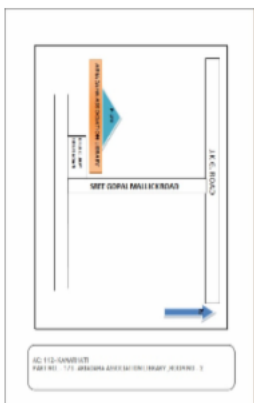

Nazri Naksha