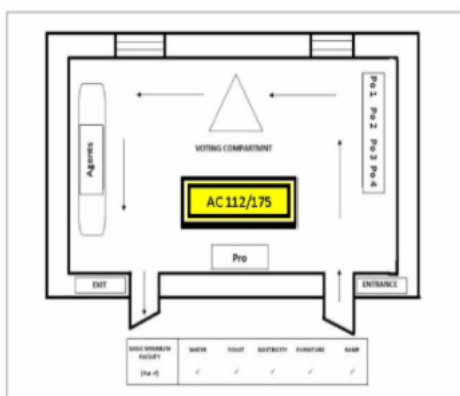

নির্বাচক নিবন্ধন আধিকারিকের স্বাক্ষর

Nazri Naksha

Google Map View

Polling Station Building Front View

Polling Station Front View

Cad View

Key MAP View

1 নাম : সৌমেন দাস পিতার নাম: দিবাকর দাস বাড়ির নং : n0511 বয়স : 41 লিঙ্গ : পুরুষ	DHW2419349 ফটো উপলব্ধ	2 নাম : কৌশিক কর পিতার নাম: কানাইলাল কর বাড়ির নং : n0147 বয়স : 48 লিঙ্গ : পুরুষ	DHW1226497 ফটো উপলব্ধ	3 নাম : সুজা পাল পিতার নাম: শেখর কুমার পাল বাড়ির নং : n0554 বয়স : 27 লিঙ্গ : মহিলা	SY1674498 ফটো উপলব্ধ
4 নাম : সুজয় রায় পিতার নাম: মৃত্যঞ্জয় রায় বাড়ির নং : n0389 বয়স : 44 লিঙ্গ : পুরুষ	DHW2398402 ফটো উপলব্ধ	5 নাম : প্রকৃতি সিং পিতার নাম: সন্তোষ সিং বাড়ির নং : n0493 বয়স : 27 লিঙ্গ : মহিলা	SY1648203 ফটো উপলব্ধ	6 নাম : অঞ্জনা চট্টোপাধ্যায় স্বামীর নাম: অচিন্তকুমার চট্টোপাধ্যায় বাড়ির নং : 1 বয়স : 71 লিঙ্গ : মহিলা	DHW1229939 ফটো উপলব্ধ
7 নাম : অনন্য কুমার চ্যাটার্জী পিতার নাম: অচিন্ত্য কুমার চ্যাটার্জী বাড়ির নং : 1 বয়স : 43 লিঙ্গ : পুরুষ	DHW2055499 ফটো উপলব্ধ	8 নাম : অশ্বেষা চ্যাটার্জী স্বামীর নাম: অনন্য কুমার চ্যাটার্জী বাড়ির নং : 1 বয়স : 39 লিঙ্গ : মহিলা	SY1584846 ফটো উপলব্ধ	9 নাম : অচিন্ত কুমার চট্টোপাধ্যায় পিতার নাম: অতুল চন্দ্র চট্টোপাধ্যায় বাড়ির নং : 1 বয়স : 75 লিঙ্গ : পুরুষ	DHW1228295 ফটো উপলব্ধ
10 নাম : রবীন দে পিতার নাম: সুরেন্দ্রনাথ দে বাড়ির নং : 1/1 বয়স : 73 লিঙ্গ : পুরুষ	WB/20/136/255262 ফটো উপলব্ধ	11 নাম : মুনাল দে পিতার নাম: সুরেন্দ্রনাথ দে বাড়ির নং : 1/1 বয়স : 70 লিঙ্গ : পুরুষ	WB/20/136/255114 ফটো উপলব্ধ	12 নাম : নুপুর দে স্বামীর নাম: শ্রীকান্ত দে বাড়ির নং : 1/1 বয়স : 61 লিঙ্গ : মহিলা	WB/20/136/255612 ফটো উপলব্ধ
13 নাম : সুলেখা দে স্বামীর নাম: মুনাল দে বাড়ির নং : 1/1 বয়স : 60 লিঙ্গ : মহিলা	WB/20/136/255582 ফটো উপলব্ধ	14 নাম : মহুয়া দে পিতার নাম: রবীন্দ্র নাথ দে বাড়ির নং : 1/1 বয়স : 45 লিঙ্গ : মহিলা	DHW2396638 ফটো উপলব্ধ	15 নাম : সুদীপ্ত দে পিতার নাম: মুনালকান্তি দে বাড়ির নং : 1/1 বয়স : 35 লিঙ্গ : পুরুষ	SY0922443 ফটো উপলব্ধ
16 নাম : সুভাশিস ঘোষাল পিতার নাম: হরেন্দ্র ঘোষাল বাড়ির নং : 1/1 বয়স : 81 লিঙ্গ : পুরুষ	SY1962398 ফটো উপলব্ধ	17 নাম : স্বপন ঘোষাল পিতার নাম: শুভাশীষ ঘোষাল বাড়ির নং : 1/1 বয়স : 53 লিঙ্গ : পুরুষ	SY1962372 ফটো উপলব্ধ	18 নাম : চোসল ঘোষাল স্বামীর নাম: শুভাশীষ ঘোষাল বাড়ির নং : 1/1 বয়স : 73 লিঙ্গ : মহিলা	SY1962414 ফটো উপলব্ধ
19 নাম : গনেশ সিং পিতার নাম: শঙ্খী সিং বাড়ির নং : 1/1 বয়স : 58 লিঙ্গ : পুরুষ	DHW2658888 ফটো উপলব্ধ	20 নাম : আল্পনা সিং স্বামীর নাম: গনেশ সিং বাড়ির নং : 1/1 বয়স : 56 লিঙ্গ : মহিলা	DHW2658870 ফটো উপলব্ধ	21 নাম : অরিদীপ্ত সিং পিতার নাম: গনেশ সিং বাড়ির নং : 1/1 বয়স : 31 লিঙ্গ : পুরুষ	SY1349745 ফটো উপলব্ধ
22 নাম : সমীরন ব্যানার্জী পিতার নাম: অমিয় ব্যানার্জী বাড়ির নং : 1/2 বয়স : 54 লিঙ্গ : পুরুষ	WB/20/136/255512 ফটো উপলব্ধ	23 নাম : বনশ্রী ব্যানার্জী স্বামীর নাম: সমীরন ব্যানার্জী বাড়ির নং : 1/2 বয়স : 49 লিঙ্গ : মহিলা	SY0812875 ফটো উপলব্ধ	24 নাম : মুক্তা ঘোষাল স্বামীর নাম: তাপস কুমার ঘোষাল বাড়ির নং : 1/2 বয়স : 63 লিঙ্গ : মহিলা	DHW1233121 ফটো উপলব্ধ
25 নাম : তাপস কুমার ঘোষাল পিতার নাম: হরেন্দ্র নাথ ঘোষাল বাড়ির নং : 1/2 বয়স : 68 লিঙ্গ : পুরুষ	DHW3087517 ফটো উপলব্ধ	26 নাম : কৌশিক ঘোষাল পিতার নাম: তাপস ঘোষাল বাড়ির নং : 1/2 বয়স : 42 লিঙ্গ : পুরুষ	DHW2843993 ফটো উপলব্ধ	27 নাম : বিশুজিৎ চক্রবর্তী পিতার নাম: নির্মল চক্রবর্তী বাড়ির নং : 1/3 বয়স : 59 লিঙ্গ : পুরুষ	DHW1228246 ফটো উপলব্ধ
28 নাম : বন্দনা চক্রবর্তী পিতার নাম: নির্মল চক্রবর্তী বাড়ির নং : 1/3 বয়স : 55 লিঙ্গ : মহিলা	DHW2658938 ফটো উপলব্ধ	29 নাম : সত্যজিৎ চক্রবর্তী পিতার নাম: নির্মল চক্রবর্তী বাড়ির নং : 1/3 বয়স : 60 লিঙ্গ : পুরুষ	SY2018588 ফটো উপলব্ধ	30 নাম : রাজকুমারী সেন স্বামীর নাম: অধীর চন্দ্র সেন বাড়ির নং : 1/3 বয়স : 57 লিঙ্গ : মহিলা	DHW2055549 ফটো উপলব্ধ