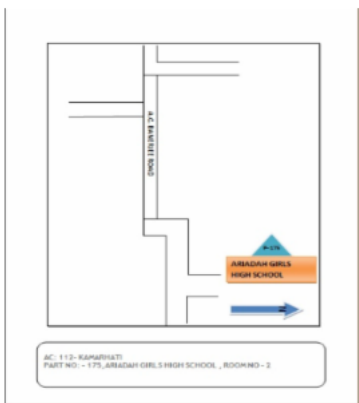

Nazri Naksha