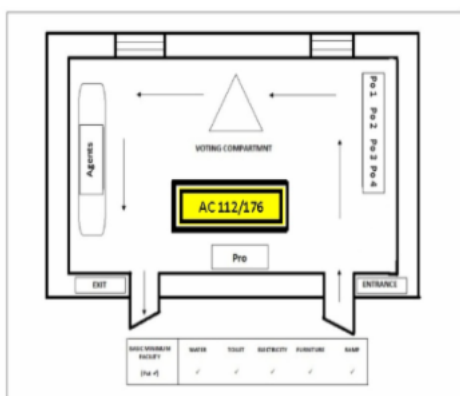

নির্বাচক নিবন্ধন আধিকারিকের স্বাক্ষর

Nazri Naksha

Google Map View

Polling Station Building Front View

Polling Station Front View

Cad View

Key MAP View

1 নাম : মধুমিতা বস্তু স্বামীর নাম : কৌশিক বস্তু বাড়ির নং : n0356 বয়স : 34 লিঙ্গ : মহিলা	SY1738079	ফটো উপলব্ধ	2 নাম : কবিতা চক্রবর্তী পিতার নাম : প্রানকৃষ্ণ চক্রবর্তী বাড়ির নং : 1 বয়স : 59 লিঙ্গ : মহিলা	WB/20/136/255577	ফটো উপলব্ধ	3 নাম : সমুজ্জ্বল চক্রবর্তী পিতার নাম : প্রানকৃষ্ণ চক্রবর্তী বাড়ির নং : 1 বয়স : 57 লিঙ্গ : পুরুষ	WB/20/136/255077	ফটো উপলব্ধ
4 নাম : সৌমেন চক্রবর্তী পিতার নাম : কানাই চক্রবর্তী বাড়ির নং : 1 বয়স : 55 লিঙ্গ : পুরুষ	WB/20/136/255454	ফটো উপলব্ধ	5 নাম : কনিকা চক্রবর্তী স্বামীর নাম : সৌমেন চক্রবর্তী বাড়ির নং : 1 বয়স : 54 লিঙ্গ : মহিলা	WB/20/136/255596	ফটো উপলব্ধ	6 নাম : জয়জিৎ চক্রবর্তী পিতার নাম : সৌমেন চক্রবর্তী বাড়ির নং : 1 বয়স : 25 লিঙ্গ : পুরুষ	SY1707603	ফটো উপলব্ধ
7 নাম : পিন্টু কর পিতার নাম : কালী চরণ কর বাড়ির নং : 1 বয়স : 56 লিঙ্গ : পুরুষ	SY1738095	ফটো উপলব্ধ	8 নাম : বিজলী কর স্বামীর নাম : পিন্টু কর বাড়ির নং : 1 বয়স : 52 লিঙ্গ : মহিলা	SY1707652	ফটো উপলব্ধ	E2 9 নাম : পঞ্চগনন চক্রবর্তী পিতার নাম : কেবল চন্দ্র চক্রবর্তী বাড়ির নং : 2 বয়স : 80 লিঙ্গ : পুরুষ	SY12008464	ফটো উপলব্ধ
10 নাম : আরতী চক্রবর্তী স্বামীর নাম : মানিকলাল চক্রবর্তী বাড়ির নং : 2 বয়স : 74 লিঙ্গ : মহিলা	SY1984657	ফটো উপলব্ধ	11 নাম : চাঁপা চক্রবর্তী স্বামীর নাম : পঞ্চগনন চক্রবর্তী বাড়ির নং : 2 বয়স : 66 লিঙ্গ : মহিলা	DHW1229038	ফটো উপলব্ধ	12 নাম : শঙ্কর চক্রবর্তী পিতার নাম : বিনয় চক্রবর্তী বাড়ির নং : 2 বয়স : 62 লিঙ্গ : পুরুষ	DHW1228550	ফটো উপলব্ধ
13 নাম : অসীম চক্রবর্তী পিতার নাম : পঞ্চগনন চক্রবর্তী বাড়ির নং : 2 বয়স : 52 লিঙ্গ : পুরুষ	DHW1228832	ফটো উপলব্ধ	14 নাম : শ্রাবনী চক্রবর্তী স্বামীর নাম : শঙ্কর চক্রবর্তী বাড়ির নং : 2 বয়স : 52 লিঙ্গ : মহিলা	DHW1227834	ফটো উপলব্ধ	15 নাম : তুষার চক্রবর্তী পিতার নাম : মানিকলাল চক্রবর্তী বাড়ির নং : 2 বয়স : 51 লিঙ্গ : পুরুষ	WB/20/136/255007	ফটো উপলব্ধ
16 নাম : লক্ষী চক্রবর্তী স্বামীর নাম : বিমল সমাদ্দার বাড়ির নং : 2 বয়স : 48 লিঙ্গ : মহিলা	XZP1150309	ফটো উপলব্ধ	17 নাম : চুমকী চক্রবর্তী স্বামীর নাম : অসীম চক্রবর্তী বাড়ির নং : 2 বয়স : 47 লিঙ্গ : মহিলা	DHW1304179	ফটো উপলব্ধ	18 নাম : অম্বর চক্রবর্তী পিতার নাম : অসীম চক্রবর্তী বাড়ির নং : 2 বয়স : 28 লিঙ্গ : পুরুষ	SY1585132	ফটো উপলব্ধ
19 নাম : কেয়া চক্রবর্তী পিতার নাম : শঙ্কর চক্রবর্তী বাড়ির নং : 2 বয়স : 26 লিঙ্গ : মহিলা	SY1707546	ফটো উপলব্ধ	20 নাম : ছায়া রায় স্বামীর নাম : তপন রায় বাড়ির নং : 3 বয়স : 75 লিঙ্গ : মহিলা	DHW1174374	ফটো উপলব্ধ	# 21 নাম : তপন কুমার রায় পিতার নাম : বিনোদ রায় বাড়ির নং : 3 বয়স : 73 লিঙ্গ : পুরুষ	DHW1174366	ফটো উপলব্ধ
# 22 নাম : ইন্সিতা রায় দাস স্বামীর নাম : কনক রঞ্জন দাস বাড়ির নং : 3 বয়স : 46 লিঙ্গ : মহিলা	DHW2396562	ফটো উপলব্ধ	23 নাম : সৌমী রায় পিতার নাম : তপন কুমার রায় বাড়ির নং : 3 বয়স : 40 লিঙ্গ : মহিলা	SY0921742	ফটো উপলব্ধ	24 নাম : অজয় শর্মা পিতার নাম : দুর্ধন শর্মা বাড়ির নং : 3 বয়স : 42 লিঙ্গ : পুরুষ	DHW2408664	ফটো উপলব্ধ
25 নাম : বিন্দু শর্মা স্বামীর নাম : অজয় শর্মা বাড়ির নং : 3 বয়স : 37 লিঙ্গ : মহিলা	SY1387448	ফটো উপলব্ধ	26 নাম : বিশ্বনাথ ধর পিতার নাম : হরিহর ধর বাড়ির নং : 3/1 বয়স : 68 লিঙ্গ : পুরুষ	DHW0524090	ফটো উপলব্ধ	27 নাম : শম্পা ধর স্বামীর নাম : বিশ্বনাথ ধর বাড়ির নং : 3/1 বয়স : 57 লিঙ্গ : মহিলা	DHW0524108	ফটো উপলব্ধ
28 নাম : প্রকাশ ঘোড়াই পিতার নাম : কানাই ঘোড়াই বাড়ির নং : 3/1 বয়স : 50 লিঙ্গ : পুরুষ	WB/20/136/237033	ফটো উপলব্ধ	29 নাম : সীমা ঘোড়াই পিতার নাম : সুভাষ গুছাইত বাড়ির নং : 3/1 বয়স : 40 লিঙ্গ : মহিলা	SY0920447	ফটো উপলব্ধ	30 নাম : শুভশ্রী ঘোড়াই পিতার নাম : প্রকাশ ঘোড়াই বাড়ির নং : 3/1 বয়স : 23 লিঙ্গ : মহিলা	SY1894773	ফটো উপলব্ধ