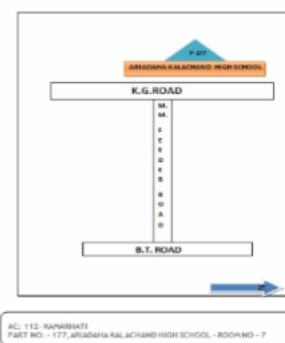

Cad View

Key MAP View