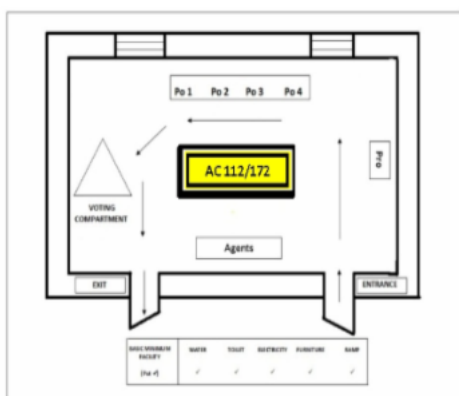

নির্বাচক নিবন্ধন আধিকারিকের স্বাক্ষর

Nazri Naksha

Google Map View

Polling Station Building Front View

Polling Station Front View

Cad View

Key MAP View

1 নাম : সুপ্রিয় রায় পিতার নাম: পরিমল রায় বাড়ির নং : n0016 বয়স : 38 লিঙ্গ : পুরুষ	DHW2985422 ফটো উপলব্ধ	2 নাম : কৌস্তব রায় পিতার নাম: শ্রীকৃষ্ণ রায় বাড়ির নং : 01 বয়স : 43 লিঙ্গ : পুরুষ	DKJ3124831 ফটো উপলব্ধ	3 নাম : উমা সাহা স্বামীর নাম: জীবন সাহা বাড়ির নং : 1 বয়স : 55 লিঙ্গ : মহিলা	SY1976679 ফটো উপলব্ধ
4 নাম : শুভব্রত মুখার্জি মায়ের নাম: মৌসুমী মুখার্জি বাড়ির নং : থার্ড ফ্লোর, ফ্লাট নম্বর ৩০১ বয়স : 22 লিঙ্গ : পুরুষ	SY12012151 ফটো উপলব্ধ	5 নাম : শশ্বত মুখার্জি মায়ের নাম: মৌসুমী মুখার্জি বাড়ির নং : থার্ড ফ্লোর , ফ্লাট নম্বর ৩০১ বয়স : 21 লিঙ্গ : পুরুষ	SY12012144 ফটো উপলব্ধ	6 নাম : স্বপন কুমার পন্ডা পিতার নাম: তিডিৎ কুমার পান্ডা বাড়ির নং : 4/1 বয়স : 67 লিঙ্গ : পুরুষ	DHW1173889 ফটো উপলব্ধ
7 নাম : সুগোপা পান্ডা স্বামীর নাম: স্বপন কুমার পন্ডা বাড়ির নং : 4/1 বয়স : 59 লিঙ্গ : মহিলা	DHW2037141 ফটো উপলব্ধ	8 নাম : কলি দে পিতার নাম: ধুর্জটিপ্রসাদ দে বাড়ির নং : 4/1/1 বয়স : 45 লিঙ্গ : মহিলা	DHW1343474 ফটো উপলব্ধ	9 নাম : সবিতা মল্লিক (হাঁসদা) স্বামীর নাম: রাণা মল্লিক বাড়ির নং : 4/1/3 বয়স : 54 লিঙ্গ : মহিলা	SY11648476 ফটো উপলব্ধ
10 নাম : রানা মল্লিক পিতার নাম: রবীন্দ্রনাথ মল্লিক বাড়ির নং : 4/1/3 বয়স : 50 লিঙ্গ : পুরুষ	WB/20/136/222018 ফটো উপলব্ধ	11 নাম : মনোজ মজুমদার পিতার নাম: মাখনলাল মজুমদার বাড়ির নং : 4/1A বয়স : 56 লিঙ্গ : পুরুষ	WB/20/136/222064 ফটো উপলব্ধ	12 নাম : সুসন্তা পাল পিতার নাম: ঠাকুর দাস পাল বাড়ির নং : 4/2 বয়স : 56 লিঙ্গ : পুরুষ	SY11935949 ফটো উপলব্ধ
13 নাম : সোমা পাল স্বামীর নাম: সুশান্ত পাল বাড়ির নং : 4/2 বয়স : 40 লিঙ্গ : মহিলা	SY11935865 ফটো উপলব্ধ	14 নাম : অজয় ভট্টাচার্য্য পিতার নাম: অর্ধেন্দু ভট্টাচার্য্য বাড়ির নং : 4/2 বয়স : 37 লিঙ্গ : পুরুষ	SY11492529 ফটো উপলব্ধ	15 নাম : শুভেন্দু ভট্টাচার্য্য পিতার নাম: বিজয় ভট্টাচার্য্য বাড়ির নং : 4/2 বয়স : 34 লিঙ্গ : পুরুষ	SY11387679 ফটো উপলব্ধ
16 নাম : শর্মিষ্ঠা ভট্টাচার্য্য স্বামীর নাম: শুভেন্দু ভট্টাচার্য্য বাড়ির নং : 4/2 বয়স : 27 লিঙ্গ : মহিলা	RXC2075935 ফটো উপলব্ধ	17 নাম : অলোকা ভট্টাচার্য স্বামীর নাম: বিজয় ভট্টাচার্য বাড়ির নং : 4/2 বয়স : 57 লিঙ্গ : মহিলা	DHW0300095 ফটো উপলব্ধ	18 নাম : উত্তরা বিশ্বাস স্বামীর নাম: অখিল কুমার বিশ্বাস বাড়ির নং : 4/2 বয়স : 60 লিঙ্গ : মহিলা	WB/11/073/105030 ফটো উপলব্ধ
19 নাম : অনিবার্ন বিশ্বাস পিতার নাম: অখিল লকুমার বিশ্বাস বাড়ির নং : 4/2 বয়স : 38 লিঙ্গ : পুরুষ	TMQ2083178 ফটো উপলব্ধ	20 নাম : নেহা গুপ্তা পিতার নাম: বিনোদ গুপ্তা বাড়ির নং : 4/2 বয়স : 24 লিঙ্গ : মহিলা	SY11917152 ফটো উপলব্ধ	21 নাম : উষা হালদার স্বামীর নাম: রাজু হালদার বাড়ির নং : 4/2 বয়স : 45 লিঙ্গ : মহিলা	SY11585447 ফটো উপলব্ধ
22 নাম : শশ্বত মজুমদার পিতার নাম: প্রকৃতি রঞ্জন মজুমদার বাড়ির নং : 4/2 বয়স : 44 লিঙ্গ : পুরুষ	SY11585363 ফটো উপলব্ধ	23 নাম : সুপর্ণা মজুমদার স্বামীর নাম: শশ্বত মজুমদার বাড়ির নং : 4/2 বয়স : 42 লিঙ্গ : মহিলা	SY11223049 ফটো উপলব্ধ	24 নাম : শ্রেয়শী পাল পিতার নাম: সুশান্ত পাল বাড়ির নং : 4/2 বয়স : 22 লিঙ্গ : মহিলা	SY11935816 ফটো উপলব্ধ
25 নাম : শৈবাল বসু রায় পিতার নাম: শম্ভুনাথ বসুরায় বাড়ির নং : 4/3 বয়স : 46 লিঙ্গ : পুরুষ	DHW2038495 ফটো উপলব্ধ	26 নাম : মৌমিতা বসু রায় পিতার নাম: শম্ভুনাথ বসু রায় বাড়ির নং : 4/3 বয়স : 37 লিঙ্গ : মহিলা	DHW2985398 ফটো উপলব্ধ	# 27 নাম : ছন্দা বসু রয় স্বামীর নাম: শম্ভুনাথ বসুরায় বাড়ির নং : 4/3 বয়স : 72 লিঙ্গ : মহিলা	DHW2038487 ফটো উপলব্ধ
28 নাম : ইরা দাস স্বামীর নাম: উমেশ দাস বাড়ির নং : 4/3 বয়স : 67 লিঙ্গ : মহিলা	SY11846807 ফটো উপলব্ধ	29 নাম : পায়েল গাঙ্গুলী পিতার নাম: দীপক গাঙ্গুলী বাড়ির নং : 4/3 বয়স : 40 লিঙ্গ : মহিলা	CDK3242005 ফটো উপলব্ধ	30 নাম : ছবি মালিক স্বামীর নাম: নয়ন মালিক বাড়ির নং : 4/3 বয়স : 59 লিঙ্গ : মহিলা	SY11585488 ফটো উপলব্ধ