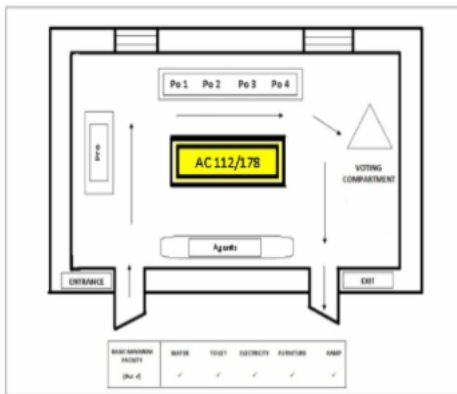

নির্বাচক নিবন্ধন আধিকারিকের স্বাক্ষর

Nazri Naksha

Google Map View

Polling Station Building Front View

Polling Station Front View

Cad View

Key MAP View

1 নাম : বানী মুখার্জী স্বামীর নাম: সুধী মুখার্জী বাড়ির নং : 1 বয়স : 77 লিঙ্গ : মহিলা	WB/20/136/237401	2 নাম : সজল মুখার্জী পিতার নাম: সুধী মুখার্জী বাড়ির নং : 1 বয়স : 42 লিঙ্গ : পুরুষ	DHW2660868	3 নাম : সুদীপ্ত মুখার্জী পিতার নাম: সুখেন্দু মুখার্জী বাড়ির নং : 1/1 বয়স : 59 লিঙ্গ : পুরুষ	SY2091601
4 নাম : সোনালী মুখার্জী স্বামীর নাম: সুদীপ্ত মুখার্জী বাড়ির নং : 1/1 বয়স : 50 লিঙ্গ : মহিলা	DHW2400422	5 নাম : সুনত্র মুখার্জী পিতার নাম: সুদীপ্ত মুখার্জী বাড়ির নং : 1/1 বয়স : 26 লিঙ্গ : পুরুষ	SY21667187	6 নাম : সুভগ মুখার্জী পিতার নাম: সুদীপ্ত মুখার্জী বাড়ির নং : 1/1 বয়স : 21 লিঙ্গ : পুরুষ	SY2039105
7 নাম : শমী মুখার্জী পিতার নাম: শরদিন্দু মুখার্জী বাড়ির নং : 1A বয়স : 73 লিঙ্গ : পুরুষ	DHW1227917	8 নাম : তাপসী মুখার্জী স্বামীর নাম: শমী মুখার্জী বাড়ির নং : 1A বয়স : 67 লিঙ্গ : মহিলা	DHW1227180	9 নাম : শোভন মুখার্জী পিতার নাম: শমী মুখার্জী বাড়ির নং : 1A বয়স : 38 লিঙ্গ : পুরুষ	DHW2660892
10 নাম : জ্যোৎস্না চন্দ্র স্বামীর নাম: মৃত্যুঞ্জয় চন্দ্র বাড়ির নং : 2 বয়স : 67 লিঙ্গ : মহিলা	WB/20/136/237552	11 নাম : প্রতাপ চন্দ্র পিতার নাম: মৃত্যুঞ্জয় চন্দ্র বাড়ির নং : 2 বয়স : 56 লিঙ্গ : পুরুষ	WB/20/136/237581	12 নাম : মদন গোপাল কুন্ডু পিতার নাম: রাধানাথ কুন্ডু বাড়ির নং : 2 বয়স : 65 লিঙ্গ : পুরুষ	SY21476365
13 নাম : শিখা কুন্ডু স্বামীর নাম: মদন গোপাল কুন্ডু বাড়ির নং : 2 বয়স : 51 লিঙ্গ : মহিলা	SY21476373	14 নাম : পাপিয়া কুন্ডু পিতার নাম: মদন গোপাল কুন্ডু বাড়ির নং : 2 বয়স : 38 লিঙ্গ : মহিলা	SY21039965	15 নাম : সুদক্ষিণা কুণ্ডু পিতার নাম: মদন গোপাল কুণ্ডু বাড়ির নং : 2 বয়স : 30 লিঙ্গ : মহিলা	SY21585736
16 নাম : চন্দন সাধু খান স্বামীর নাম: নমিতা সাধু খান বাড়ির নং : 2 বয়স : 47 লিঙ্গ : পুরুষ	SY21936244	17 নাম : নমিতা সাধুখা স্বামীর নাম: দেবদাস সাধুখা বাড়ির নং : 2 বয়স : 69 লিঙ্গ : মহিলা	WB/20/136/237175	18 নাম : সীমা সাধুখা স্বামীর নাম: চন্দ্রনাথ সাধুখা বাড়ির নং : 2 বয়স : 63 লিঙ্গ : মহিলা	WB/20/136/237174
19 নাম : শুকলা সাধুখা পিতার নাম: দেবদাস সাধুখা বাড়ির নং : 2 বয়স : 49 লিঙ্গ : মহিলা	WB/20/136/237549	20 নাম : রঞ্জন সাধুখাঁ পিতার নাম: চন্দ্রনাথ সাধুখাঁ বাড়ির নং : 2 বয়স : 37 লিঙ্গ : পুরুষ	DHW2985505	21 নাম : পুষ্পলতা সাহা স্বামীর নাম: নিত্যানন্দ সাহা বাড়ির নং : 2D বয়স : 69 লিঙ্গ : মহিলা	RJG1208537
22 নাম : পুলিন মুখার্জী পিতার নাম: বঙ্কবিহারী মুখার্জী বাড়ির নং : 3 বয়স : 81 লিঙ্গ : পুরুষ	WB/20/136/237320	23 নাম : প্রমিত মুখার্জী পিতার নাম: পুলিন মুখার্জী বাড়ির নং : 3 বয়স : 51 লিঙ্গ : পুরুষ	DHW0323626	S 24 নাম : সুপ্রিয় মুখার্জী পিতার নাম: নিমল মুখার্জী বাড়ির নং : 3 বয়স : 41 লিঙ্গ : পুরুষ	DHW2400455
25 নাম : সুদীপ চৌধুরী পিতার নাম: দেব প্রসাদ চৌধুরী বাড়ির নং : খার্ড ফ্লোর ফ্ল্যাট 3সী, বয়স : 52 লিঙ্গ : পুরুষ	SY22013944	26 নাম : জয়ন্তী চক্রবর্তী স্বামীর নাম: গৌতম চক্রবর্তী বাড়ির নং : 4 বয়স : 63 লিঙ্গ : মহিলা	WB/20/136/237386	# 27 নাম : গীতিপ্রভ চক্রবর্তী পিতার নাম: গৌরীপদ চক্রবর্তী বাড়ির নং : 4 বয়স : 61 লিঙ্গ : পুরুষ	SY22108298
28 নাম : লিপিকা চক্রবর্তী স্বামীর নাম: গীতিপ্রভ চক্রবর্তী বাড়ির নং : 4 বয়স : 56 লিঙ্গ : মহিলা	DHW2400471	29 নাম : অম্বোষা চক্রবর্তী পিতার নাম: গীতিপ্রভ চক্রবর্তী বাড়ির নং : 04 বয়স : 27 লিঙ্গ : মহিলা	SY21847243	30 নাম : রবীন্দ্র নাথ দেবসিংহ পিতার নাম: লক্ষ্মী নারায়ণ দেবসিংহ বাড়ির নং : 4 বয়স : 76 লিঙ্গ : পুরুষ	SY21847334