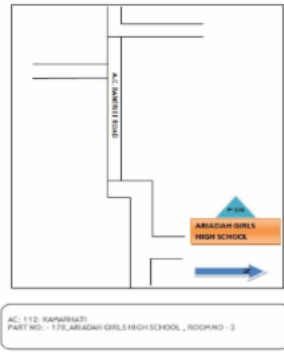

Nazri Naksha