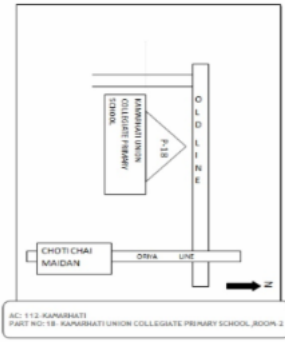

Nazri Naksha