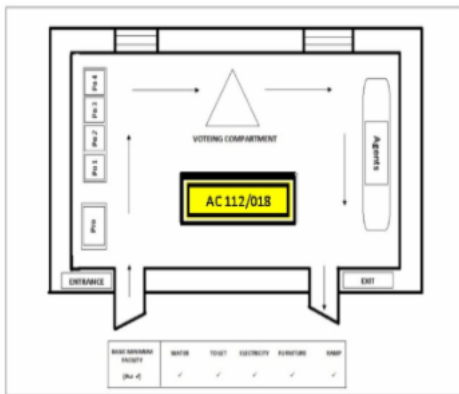

নির্বাচক নিবন্ধন আধিকারিকের স্বাক্ষর

Nazri Naksha

Google Map View

Polling Station Building Front View

Polling Station Front View

Cad View

Key MAP View

বিধানসভা নির্বাচনক্ষেত্রের নং, নাম : 112-কামারহাটি  
ভাগ নং, নাম : 1-দাসুবারুর বাগান(আংশিক)