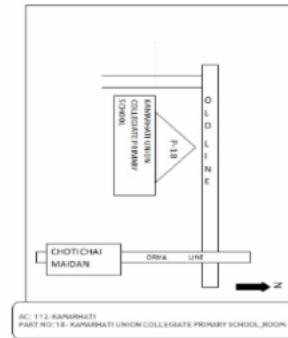

নির্বাচক নিবন্ধন আধিকারিকের স্বাক্ষর

Nazri Naksha

Google Map View

Polling Station Building Front View

Polling Station Front View

Cad View

Key MAP View

বিধানসভা নির্বাচনক্ষেত্রের নং, নাম : 112-কামারহাটি  
ভাগ নং, নাম : 1-দাসুবারুর বাগান(আংশিক)