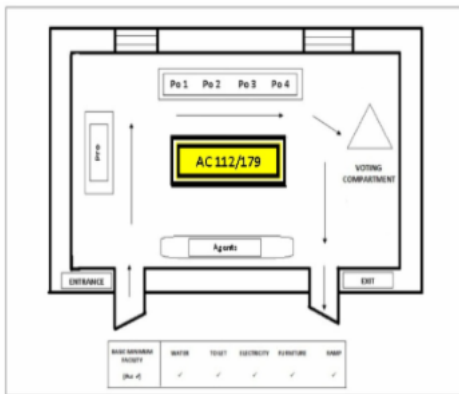

নির্বাচক নিবন্ধন আধিকারিকের স্বাক্ষর

Nazri Naksha

Google Map View

Polling Station Building Front View

Polling Station Front View

Cad View

Key MAP View

1 নাম : বিজয় মল্লিক পিতার নাম: মদন মল্লিক বাড়ির নং : বয়স : 42 লিঙ্গ : পুরুষ	SY0635664 ফটো উপলব্ধ	2 নাম : রুপা মল্লিক স্বামীর নাম: বিজয় মল্লিক বাড়ির নং : বয়স : 36 লিঙ্গ : মহিলা	SY1493667 ফটো উপলব্ধ	3 নাম : আশীষ ব্যানার্জী পিতার নাম: শঙ্কর ব্যানার্জী বাড়ির নং : 1 বয়স : 61 লিঙ্গ : পুরুষ	DHW1305879 ফটো উপলব্ধ
4 নাম : রুমা ব্যানার্জী পিতার নাম: শঙ্কর ব্যানার্জী বাড়ির নং : 1 বয়স : 56 লিঙ্গ : মহিলা	DHW1233402 ফটো উপলব্ধ	5 নাম : কৃষ্ণা ব্যানার্জী স্বামীর নাম: আশীষ ব্যানার্জী বাড়ির নং : 1 বয়স : 56 লিঙ্গ : মহিলা	DHW1233667 ফটো উপলব্ধ	6 নাম : সঞ্জয় ব্যানার্জী পিতার নাম: শঙ্কর লাল ব্যানার্জী বাড়ির নং : 1 বয়স : 50 লিঙ্গ : পুরুষ	DHW1233113 ফটো উপলব্ধ
7 নাম : গোপা ব্যানার্জী পিতার নাম: শঙ্করলাল ব্যানার্জী বাড়ির নং : 1 বয়স : 46 লিঙ্গ : মহিলা	DHW2855898 ফটো উপলব্ধ	8 নাম : নিলাঞ্জনা চন্দ্র পিতার নাম: নিমাই চন্দ্র বাড়ির নং : 1 বয়স : 25 লিঙ্গ : মহিলা	SY1847656 ফটো উপলব্ধ	9 নাম : মেহাশীষ চন্দ্র পিতার নাম: সুবির চন্দ্র বাড়ির নং : 1 বয়স : 24 লিঙ্গ : পুরুষ	SY1847664 ফটো উপলব্ধ
10 নাম : সৃজনী মাজী মায়ের নাম: সুস্মিতা মাজী বাড়ির নং : 1 বয়স : 22 লিঙ্গ : মহিলা	SY1930767 ফটো উপলব্ধ	11 নাম : রেখা দাস স্বামীর নাম: অমল কৃষ্ণ দাস বাড়ির নং : BINDHYABASINITALA ROAD বয়স : 73 লিঙ্গ : মহিলা	SY1728179 ফটো উপলব্ধ	12 নাম : উৎপল ব্যানার্জী পিতার নাম: ভবানী ব্যানার্জী বাড়ির নং : 2A বয়স : 61 লিঙ্গ : পুরুষ	DHW2417780 ফটো উপলব্ধ
13 নাম : কাকলী ব্যানার্জী পিতার নাম: ভবানী ব্যানার্জী বাড়ির নং : 2A বয়স : 57 লিঙ্গ : মহিলা	DHW1234822 ফটো উপলব্ধ	14 নাম : গোপা ব্যানার্জী পিতার নাম: ভবানী ব্যানার্জী বাড়ির নং : 2a বয়স : 50 লিঙ্গ : মহিলা	DHW1233519 ফটো উপলব্ধ	15 নাম : শৈলেন্দ্র নাথ ঘোষাল পিতার নাম: ফণিভূষণ ঘোষাল বাড়ির নং : 3 বয়স : 83 লিঙ্গ : পুরুষ	DHW1232834 ফটো উপলব্ধ
16 নাম : শিপ্রা ঘোষাল পিতার নাম: শৈলেন্দ্র নাথ ঘোষাল বাড়ির নং : 3 বয়স : 43 লিঙ্গ : মহিলা	DHW2417806 ফটো উপলব্ধ	17 নাম : সমীরন সাধুখাঁ মায়ের নাম: গায়ত্রী সাধুখাঁ বাড়ির নং : 3 বয়স : 49 লিঙ্গ : পুরুষ	DHW2418010 ফটো উপলব্ধ	18 নাম : তৃপ্তিকনা মিত্র স্বামীর নাম: দেবশিষ মিতা বাড়ির নং : 3/2 বয়স : 73 লিঙ্গ : মহিলা	SY1847623 ফটো উপলব্ধ
19 নাম : মনজ কুমার শনি পিতার নাম: রাম লকসমন শনি বাড়ির নং : 4 বয়স : 55 লিঙ্গ : পুরুষ	SY1847615 ফটো উপলব্ধ	20 নাম : আশাদেবী শনি স্বামীর নাম: মনজ কুমার শনি বাড়ির নং : 4 বয়স : 53 লিঙ্গ : মহিলা	SY1847607 ফটো উপলব্ধ	21 নাম : তপন চন্দ্র পিতার নাম: সত্যচরণ চন্দ্র বাড়ির নং : 5 বয়স : 66 লিঙ্গ : পুরুষ	SY0633800 ফটো উপলব্ধ
22 নাম : ডালিয়া চন্দ্র পিতার নাম: তপন চন্দ্র বাড়ির নং : 5 বয়স : 38 লিঙ্গ : মহিলা	SY0923508 ফটো উপলব্ধ	23 নাম : মনোজ চৌধুরী পিতার নাম: উমা শঙ্কর চৌধুরী বাড়ির নং : 5 বয়স : 34 লিঙ্গ : পুরুষ	SY1648724 ফটো উপলব্ধ	24 নাম : সুনীল চৌধুরী পিতার নাম: উমা শঙ্কর চৌধুরী বাড়ির নং : 5 বয়স : 31 লিঙ্গ : পুরুষ	SY1648732 ফটো উপলব্ধ
25 নাম : রামপাল চৌধুরী পিতার নাম: জবাহির চৌধুরী বাড়ির নং : 6 বয়স : 56 লিঙ্গ : পুরুষ	DHW2417855 ফটো উপলব্ধ	26 নাম : পৃথী চৌধুরী পিতার নাম: জাহির চৌধুরী বাড়ির নং : 6 বয়স : 55 লিঙ্গ : পুরুষ	SY1665009 ফটো উপলব্ধ	27 নাম : অঞ্জনা চৌধুরী স্বামীর নাম: রামপাল চৌধুরী বাড়ির নং : 6 বয়স : 53 লিঙ্গ : মহিলা	SY1387836 ফটো উপলব্ধ
28 নাম : মিঠুন চৌধুরী পিতার নাম: পৃথী চৌধুরী বাড়ির নং : 6 বয়স : 36 লিঙ্গ : পুরুষ	SY1227008 ফটো উপলব্ধ	29 নাম : রাজ চৌধুরী পিতার নাম: পৃথী চৌধুরী বাড়ির নং : 6 বয়স : 29 লিঙ্গ : পুরুষ	SY1476415 ফটো উপলব্ধ	30 নাম : সঞ্জয় চৌধুরী পিতার নাম: রামপাল চৌধুরী বাড়ির নং : 6 বয়স : 29 লিঙ্গ : পুরুষ	SY1476472 ফটো উপলব্ধ