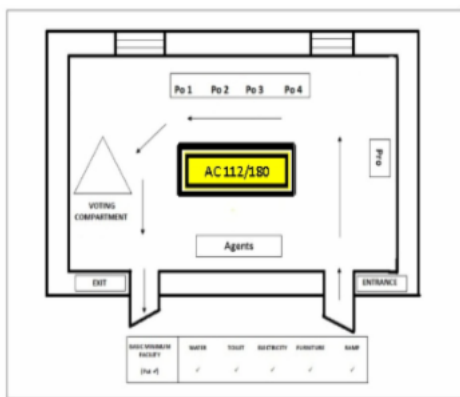

নির্বাচক নিবন্ধন আধিকারিকের স্বাক্ষর

Nazri Naksha

Google Map View

Polling Station Building Front View

Polling Station Front View

Cad View

Key MAP View

1 নাম : রাজশ্রী আদক পিতার নাম: রাজেশ আদক বাড়ির নং : 1 বয়স : 25 লিঙ্গ : মহিলা	SY1847532 ফটো উপলব্ধ	2 নাম : তনুশ্রী আদক পিতার নাম: রাজেশ আদক বাড়ির নং : 1 বয়স : 23 লিঙ্গ : মহিলা	SY1927532 ফটো উপলব্ধ	3 নাম : বানী পালিত স্বামীর নাম: প্রশান্ত পালিত বাড়ির নং : 1/3 বয়স : 20 লিঙ্গ : মহিলা	DHW2668275 ফটো উপলব্ধ
4 নাম : সোনি বা স্বামীর নাম: মনোজ কুমার বা বাড়ির নং : 1/55 বয়স : 47 লিঙ্গ : মহিলা	SY0924159 ফটো উপলব্ধ	5 নাম : তারা বিশ্বাস পিতার নাম: পঙ্কজ বিশ্বাস বাড়ির নং : 2 বয়স : 62 লিঙ্গ : মহিলা	SY1932581 ফটো উপলব্ধ	6 নাম : রোমি বৈরাগী স্বামীর নাম: কল্যান বৈরাগী বাড়ির নং : 3 বয়স : 41 লিঙ্গ : মহিলা	SY0924027 ফটো উপলব্ধ
7 নাম : স্বপ্না সাহ স্বামীর নাম: যোগেশ সাহ বাড়ির নং : 7 বয়স : 35 লিঙ্গ : মহিলা	UPM1231224 ফটো উপলব্ধ	8 নাম : রাকেশ কুমার সেঠ পিতার নাম: রাম শংকর সেঠ বাড়ির নং : 07 বয়স : 39 লিঙ্গ : পুরুষ	SY1893569 ফটো উপলব্ধ	9 নাম : শম্পা ভদ্র স্বামীর নাম: পার্থপ্রতিম ভদ্র বাড়ির নং : 8 বয়স : 57 লিঙ্গ : মহিলা	SY1738772 ফটো উপলব্ধ
10 নাম : পূর্ণিমা ভট্টাচার্য স্বামীর নাম: প্রণব কুমার ভট্টাচার্য বাড়ির নং : 13 বয়স : 64 লিঙ্গ : মহিলা	DHW0371872 ফটো উপলব্ধ	11 নাম : ত্রিদিবেশ ভট্টাচার্য পিতার নাম: প্রনব কুমার ভট্টাচার্য বাড়ির নং : 13 বয়স : 43 লিঙ্গ : পুরুষ	DHW2063824 ফটো উপলব্ধ	12 নাম : পারমিতা ভট্টাচার্য (রুদ্র) স্বামীর নাম: ত্রিদিবেশ ভট্টাচার্য বাড়ির নং : 13 বয়স : 35 লিঙ্গ : মহিলা	SY0812487 ফটো উপলব্ধ
13 নাম : সুমন দে পিতার নাম: সমীর দে বাড়ির নং : 13 বয়স : 52 লিঙ্গ : পুরুষ	SY1962539 ফটো উপলব্ধ	14 নাম : ঝুম্পা দে স্বামীর নাম: সুমন দে বাড়ির নং : 13 বয়স : 48 লিঙ্গ : মহিলা	DHW1223346 ফটো উপলব্ধ	15 নাম : সমীর দেব পিতার নাম: শম্ভুনাথ দেব সিংহ বাড়ির নং : 13 বয়স : 53 লিঙ্গ : পুরুষ	SY0921676 ফটো উপলব্ধ
16 নাম : শিউলি দেব স্বামীর নাম: সমীর দেব বাড়ির নং : 13 বয়স : 41 লিঙ্গ : মহিলা	SY1227438 ফটো উপলব্ধ	17 নাম : নিতাই হালদার পিতার নাম: কানাই লাল হালদার বাড়ির নং : 13 বয়স : 60 লিঙ্গ : পুরুষ	SY1847565 ফটো উপলব্ধ	18 নাম : মামনী হালদার স্বামীর নাম: নিতাই হালদার বাড়ির নং : 13 বয়স : 53 লিঙ্গ : মহিলা	SY1847631 ফটো উপলব্ধ
19 নাম : অরুণ হালদার পিতার নাম: নিতাই হালদার বাড়ির নং : 13 বয়স : 40 লিঙ্গ : পুরুষ	SY1847599 ফটো উপলব্ধ	20 নাম : পিঙ্কি ভট্টাচার্য স্বামীর নাম: অনিন্দ্য ভট্টাচার্য বাড়ির নং : 15 বয়স : 37 লিঙ্গ : মহিলা	SY1502871 ফটো উপলব্ধ	21 নাম : শ্রাবনী ভট্টাচার্য স্বামীর নাম: অনির্বান ভট্টাচার্য বাড়ির নং : 15 বয়স : 33 লিঙ্গ : মহিলা	SY1351162 ফটো উপলব্ধ
22 নাম : সুকুমার ভট্টাচার্য পিতার নাম: তিনকড়ি ভট্টাচার্য বাড়ির নং : 15 বয়স : 79 লিঙ্গ : পুরুষ	WB/20/136/264285 ফটো উপলব্ধ	23 নাম : প্রতিমা ভট্টাচার্য স্বামীর নাম: সুকুমার ভট্টাচার্য বাড়ির নং : 15 বয়স : 69 লিঙ্গ : মহিলা	WB/20/136/264284 ফটো উপলব্ধ	24 নাম : অনির্বান ভট্টাচার্য পিতার নাম: সুকুমার ভট্টাচার্য বাড়ির নং : 15 বয়স : 46 লিঙ্গ : পুরুষ	DHW2060259 ফটো উপলব্ধ
25 নাম : অনিন্দ্য ভট্টাচার্য পিতার নাম: সুকুমার ভট্টাচার্য বাড়ির নং : 15 বয়স : 43 লিঙ্গ : পুরুষ	DHW2060267 ফটো উপলব্ধ	26 নাম : পিয়ালি সিনহা স্বামীর নাম: অভিজিৎ সিংহ বাড়ির নং : 15/বি বয়স : 26 লিঙ্গ : মহিলা	SY1847813 ফটো উপলব্ধ	27 নাম : সুস্মিতা পাত্র স্বামীর নাম: সুভাষ পাত্র বাড়ির নং : 16 বয়স : 65 লিঙ্গ : মহিলা	WB/20/136/264359 ফটো উপলব্ধ
28 নাম : প্রদ্যুৎ পাত্র পিতার নাম: নিমাই পাত্র বাড়ির নং : 16 বয়স : 50 লিঙ্গ : পুরুষ	WB/20/136/264372 ফটো উপলব্ধ	29 নাম : প্রবীর পাত্র পিতার নাম: নিমাই পাত্র বাড়ির নং : 16 বয়স : 46 লিঙ্গ : পুরুষ	DHW1306869 ফটো উপলব্ধ	30 নাম : স্মৃতি পাত্র স্বামীর নাম: প্রদ্যুৎ পাত্র বাড়ির নং : 16 বয়স : 46 লিঙ্গ : মহিলা	SY1227214 ফটো উপলব্ধ