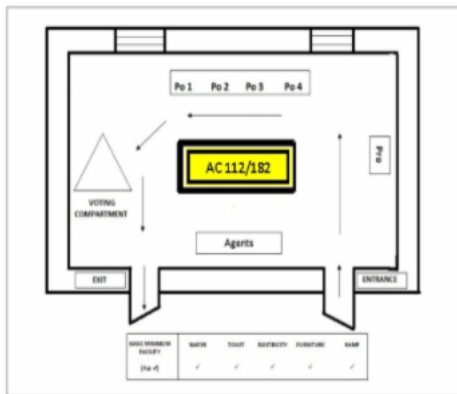

নির্বাচক নিবন্ধন আধিকারিকের স্বাক্ষর

Nazri Naksha

Google Map View

Polling Station Building Front View

Polling Station Front View

Cad View

Key MAP View

1 নাম : মীনা দে স্বামীর নাম: সুজিৎ দে বাড়ির নং : n0001 বয়স : 61 লিঙ্গ : মহিলা	SY1751981 ফটো উপলব্ধ	2 নাম : মিতালী চক্রবর্তী স্বামীর নাম: চন্দন চক্রবর্তী বাড়ির নং : 1 বয়স : 43 লিঙ্গ : মহিলা	SY0824037 ফটো উপলব্ধ	3 নাম : খুরানী দে স্বামীর নাম: সমীর দে বাড়ির নং : 1 বয়স : 66 লিঙ্গ : মহিলা	WB/20/136/279451 ফটো উপলব্ধ
4 নাম : সমীর দে পিতার নাম: জ্যোতিন্দ্র মোহন দে বাড়ির নং : 1 বয়স : 64 লিঙ্গ : পুরুষ	WB/20/136/279610 ফটো উপলব্ধ	5 নাম : সুজিৎ দে পিতার নাম: জ্যোতিন্দ্র দে বাড়ির নং : 1 বয়স : 62 লিঙ্গ : পুরুষ	WB/20/136/279292 ফটো উপলব্ধ	6 নাম : বেবী দে স্বামীর নাম: শ্যামল দে বাড়ির নং : 1 বয়স : 49 লিঙ্গ : মহিলা	DHW2858611 ফটো উপলব্ধ
7 নাম : গৌতম দে পিতার নাম: সুনীল দে বাড়ির নং : 1 বয়স : 42 লিঙ্গ : পুরুষ	DHW2858603 ফটো উপলব্ধ	8 নাম : রেখা দে স্বামীর নাম: গৌতম দে বাড়ির নং : 1 বয়স : 29 লিঙ্গ : মহিলা	SY1933597 ফটো উপলব্ধ	9 নাম : দেবজ্যোতি দে পিতার নাম: শ্যামল দে বাড়ির নং : 1 বয়স : 22 লিঙ্গ : পুরুষ	SY1995836 ফটো উপলব্ধ
10 নাম : শৌভিক বড়ুই পিতার নাম: কাঞ্চন বড়ুই বাড়ির নং : 2 বয়স : 43 লিঙ্গ : পুরুষ	DHW2858298 ফটো উপলব্ধ	11 নাম : অপর্ণা ভূঁইয়া স্বামীর নাম: সুকুমার ভূঁইয়া বাড়ির নং : 2 বয়স : 49 লিঙ্গ : মহিলা	WB/20/136/279709 ফটো উপলব্ধ	12 নাম : সুব্রত ভূঁইয়া পিতার নাম: সুকুমার ভূঁইয়া বাড়ির নং : 2 বয়স : 30 লিঙ্গ : পুরুষ	SY1587203 ফটো উপলব্ধ
13 নাম : জয়দেব দাস পিতার নাম: কালীচরণ দাস বাড়ির নং : 2 বয়স : 80 লিঙ্গ : পুরুষ	WB/20/136/279432 ফটো উপলব্ধ	E2 14 নাম : অজিত দাস পিতার নাম: কানাই দাস বাড়ির নং : 2 বয়স : 76 লিঙ্গ : পুরুষ	WB/20/136/279538 ফটো উপলব্ধ	15 নাম : মঞ্জু দাস স্বামীর নাম: অজিত দাস বাড়ির নং : 2 বয়স : 71 লিঙ্গ : মহিলা	WB/20/136/279540 ফটো উপলব্ধ
16 নাম : গোপাল দাস পিতার নাম: অজিত দাস বাড়ির নং : 2 বয়স : 38 লিঙ্গ : পুরুষ	SY0924779 ফটো উপলব্ধ	17 নাম : সুদাম কুন্ডু পিতার নাম: রবীন্দ্র নাথ কুন্ডু বাড়ির নং : 2/1 বয়স : 48 লিঙ্গ : পুরুষ	DHW2858314 ফটো উপলব্ধ	18 নাম : গৌতম অধিকারী পিতার নাম: দুলাল অধিকারী বাড়ির নং : 3 বয়স : 59 লিঙ্গ : পুরুষ	SY1960095 ফটো উপলব্ধ
19 নাম : বনশ্রী অধিকারী স্বামীর নাম: গৌতম অধিকারী বাড়ির নং : 3 বয়স : 54 লিঙ্গ : মহিলা	SY1826205 ফটো উপলব্ধ	20 নাম : রাহুল অধিকারী পিতার নাম: গৌতম অধিকারী বাড়ির নং : 3 বয়স : 32 লিঙ্গ : পুরুষ	SY1126275 ফটো উপলব্ধ	21 নাম : রাজু দাস পিতার নাম: সহদেব দাস বাড়ির নং : 3 বয়স : 45 লিঙ্গ : পুরুষ	DHW1304344 ফটো উপলব্ধ
22 নাম : রুমা দাস স্বামীর নাম: রাজু দাস বাড়ির নং : 3 বয়স : 44 লিঙ্গ : মহিলা	DHW1308212 ফটো উপলব্ধ	23 নাম : দেবশ্রী ঘোষ চক্রবর্তী স্বামীর নাম: কৌস্তভ ঘোষ বাড়ির নং : 3/1/এ বয়স : 33 লিঙ্গ : মহিলা	SY1848357 ফটো উপলব্ধ	24 নাম : দেবশ্রী ব্যানার্জী পিতার নাম: জয়ন্ত ব্যানার্জী বাড়ির নং : 3/2 বয়স : 35 লিঙ্গ : পুরুষ	SY0824011 ফটো উপলব্ধ
25 নাম : অরিজিৎ মিত্র পিতার নাম: বাসুদেব মিত্র বাড়ির নং : 4 বয়স : 27 লিঙ্গ : পুরুষ	SY1738806 ফটো উপলব্ধ	26 নাম : সোভনা ভট্টাচার্য্য স্বামীর নাম: শান্তনু ভট্টাচার্য্য বাড়ির নং : 4/1 বয়স : 30 লিঙ্গ : মহিলা	SY1848340 ফটো উপলব্ধ	27 নাম : রমল বিশ্বাস পিতার নাম: রামকুমার বিশ্বাস বাড়ির নং : 4/1 বয়স : 65 লিঙ্গ : পুরুষ	SY1848142 ফটো উপলব্ধ
28 নাম : জয়শ্রী কোনার স্বামীর নাম: অভিষেক রায়চৌধুরী বাড়ির নং : 4/1 বয়স : 28 লিঙ্গ : মহিলা	SY1848423 ফটো উপলব্ধ	29 নাম : বৈশাখী সরকার স্বামীর নাম: অমিত সরকার বাড়ির নং : 4/2 বয়স : 38 লিঙ্গ : মহিলা	SY1848399 ফটো উপলব্ধ	30 নাম : যুথিকা ব্যানার্জী স্বামীর নাম: বঙ্কিম ব্যানার্জী বাড়ির নং : 5 বয়স : 91 লিঙ্গ : মহিলা	WB/20/136/279438 ফটো উপলব্ধ