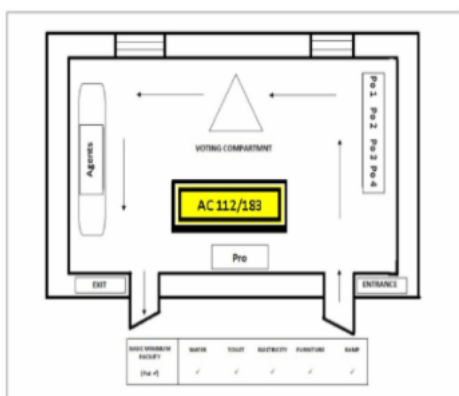

নির্বাচক নিবন্ধন আধিকারিকের স্বাক্ষর

Nazri Naksha

Google Map View

Polling Station Building Front View

Polling Station Front View

Cad View

Key MAP View

1 নাম : মিতু চ্যাটার্জী স্বামীর নাম: কমল চ্যাটার্জী বাড়ির নং : n0035 বয়স : 67 লিঙ্গ : মহিলা	DHW2425817 ফটো উপলব্ধ	2 নাম : রঞ্জন ভূক্তা পিতার নাম: বিজন ভূক্তা বাড়ির নং : 1 বয়স : 54 লিঙ্গ : পুরুষ	SY1587831 ফটো উপলব্ধ	3 নাম : শশ্বতী ভূক্তা স্বামীর নাম: রঞ্জন ভূক্তা বাড়ির নং : 1 বয়স : 47 লিঙ্গ : মহিলা	SY1587864 ফটো উপলব্ধ
4 নাম : তপন কুমার চৌধুরী পিতার নাম: লাল মোহন চৌধুরী বাড়ির নং : 1 বয়স : 54 লিঙ্গ : পুরুষ	SY1799279 ফটো উপলব্ধ	5 নাম : মীলী চৌধুরী স্বামীর নাম: তপন কুমার চৌধুরী বাড়ির নং : 1 বয়স : 47 লিঙ্গ : মহিলা	DHW1303437 ফটো উপলব্ধ	6 নাম : তুলিকা চৌধুরী পিতার নাম: তপন কুমার চৌধুরী বাড়ির নং : 1 বয়স : 26 লিঙ্গ : মহিলা	SY1678606 ফটো উপলব্ধ
7 নাম : গৌতম দাস পিতার নাম: নিমাই চরন দাস বাড়ির নং : 1 বয়স : 56 লিঙ্গ : পুরুষ	WB/25/173/573030 ফটো উপলব্ধ	8 নাম : মালবিকা দাস স্বামীর নাম: গৌতম দাস বাড়ির নং : 1 বয়স : 55 লিঙ্গ : মহিলা	HRC2327724 ফটো উপলব্ধ	9 নাম : মৈত্রেয় দাস পিতার নাম: গৌতম দাস বাড়ির নং : 1 বয়স : 23 লিঙ্গ : পুরুষ	SY1896125 ফটো উপলব্ধ
10 নাম : নিলাঞ্জনা দেব স্বামীর নাম: বিশ্বজিৎ পাত্র বাড়ির নং : 39 বয়স : 33 লিঙ্গ : মহিলা	SY1895929 ফটো উপলব্ধ	11 নাম : সুন্দরম মন্ডল পিতার নাম: সমর কুমার মন্ডল বাড়ির নং : 1 বয়স : 23 লিঙ্গ : পুরুষ	SY1896109 ফটো উপলব্ধ	12 নাম : গুন্না দাসগুণ্ড স্বামীর নাম: মিহিরলাল দাসগুণ্ড বাড়ির নং : 1/1A বয়স : 70 লিঙ্গ : মহিলা	DHW2669869 ফটো উপলব্ধ
13 নাম : মানব দাশগুণ্ড পিতার নাম: মিহির লাল দাশগুণ্ড বাড়ির নং : 1/1a বয়স : 44 লিঙ্গ : পুরুষ	DHW2427938 ফটো উপলব্ধ	14 নাম : মহর্ষি দাশগুণ্ড পিতার নাম: মিহির লাল দাশগুণ্ড বাড়ির নং : 1/1A বয়স : 40 লিঙ্গ : পুরুষ	DHW2427946 ফটো উপলব্ধ	15 নাম : মহামায়া দাশগুণ্ড স্বামীর নাম: মহর্ষি দাশগুণ্ড বাড়ির নং : 1/1A বয়স : 37 লিঙ্গ : মহিলা	SY1619980 ফটো উপলব্ধ
16 নাম : সুদীপ্তা সেন দাশগুণ্ড স্বামীর নাম: মানব দাশগুণ্ড বাড়ির নং : 1/1এ বয়স : 36 লিঙ্গ : মহিলা	ZZC1740406 ফটো উপলব্ধ	17 নাম : অভিষেক চ্যাটার্জী পিতার নাম: জয়দীপ চ্যাটার্জী বাড়ির নং : 1/2 বয়স : 25 লিঙ্গ : পুরুষ	SY1715945 ফটো উপলব্ধ	18 নাম : জয়ন্ত দাস পিতার নাম: জয়দেব দাস বাড়ির নং : 1/2 বয়স : 42 লিঙ্গ : পুরুষ	DHW2669224 ফটো উপলব্ধ
19 নাম : সুপর্ণা দাস স্বামীর নাম: জয়ন্ত দাস বাড়ির নং : 1/2 বয়স : 27 লিঙ্গ : মহিলা	SY1858851 ফটো উপলব্ধ	20 নাম : কনিকা চ্যাটার্জী স্বামীর নাম: চিত্ত চ্যাটার্জী বাড়ির নং : 1/2 এ.এন বয়স : 77 লিঙ্গ : মহিলা	WB/20/136/276025 ফটো উপলব্ধ	21 নাম : চিত্ত রঞ্জন চ্যাটার্জী পিতার নাম: নকুলেশ্বর চ্যাটার্জী বাড়ির নং : 1/2, এ.এন বয়স : 86 লিঙ্গ : পুরুষ	WB/20/136/276028 ফটো উপলব্ধ
22 নাম : জয়দীপ চ্যাটার্জী পিতার নাম: চিত্ত চ্যাটার্জী বাড়ির নং : 1/2, এ.এন বয়স : 58 লিঙ্গ : পুরুষ	WB/20/136/276023 ফটো উপলব্ধ	23 নাম : সুনীতা পুলিত দত্ত স্বামীর নাম: তুহীন দত্ত বাড়ির নং : 1/A বয়স : 34 লিঙ্গ : মহিলা	WOD1668656 ফটো উপলব্ধ	24 নাম : অরুণ চ্যাটার্জী পিতার নাম: পূর্ণচন্দ্র চ্যাটার্জী বাড়ির নং : 2 বয়স : 81 লিঙ্গ : পুরুষ	WB/20/136/288785 ফটো উপলব্ধ
25 নাম : গায়ত্রী চ্যাটার্জী স্বামীর নাম: অরুণ চ্যাটার্জী বাড়ির নং : 2 বয়স : 74 লিঙ্গ : মহিলা	DHW2425445 ফটো উপলব্ধ	26 নাম : স্বপন কুমার চ্যাটার্জী পিতার নাম: অরুণ চ্যাটার্জী বাড়ির নং : 2 বয়স : 71 লিঙ্গ : পুরুষ	DHW2425478 ফটো উপলব্ধ	27 নাম : রূপম চ্যাটার্জী পিতার নাম: স্বপন চ্যাটার্জী বাড়ির নং : 2 বয়স : 44 লিঙ্গ : পুরুষ	DHW2425486 ফটো উপলব্ধ
28 নাম : গৌতম দাস পিতার নাম: নারায়ণ চন্দ্র দাস বাড়ির নং : 2 বয়স : 59 লিঙ্গ : পুরুষ	SY1247055 ফটো উপলব্ধ	29 নাম : অনুভাব দাস পিতার নাম: গৌতম দাস বাড়ির নং : 2 বয়স : 22 লিঙ্গ : পুরুষ	SY1926120 ফটো উপলব্ধ	30 নাম : সুমিতা চ্যাটার্জী পিতার নাম: গোপাল গোবিন্দ চ্যাটার্জী বাড়ির নং : 2/1 বয়স : 51 লিঙ্গ : মহিলা	WB/20/136/279062 ফটো উপলব্ধ