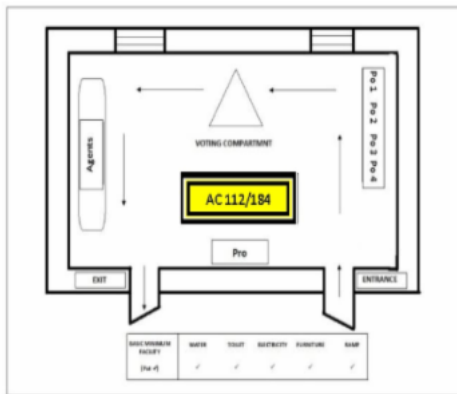

নির্বাচক নিবন্ধন আধিকারিকের স্বাক্ষর

Nazri Naksha

Google Map View

Polling Station Building Front View

Polling Station Front View

Cad View

Key MAP View

1 নাম : বিপ্লব ব্যানার্জী পিতার নাম: সরোজ ব্যানার্জী বাড়ির নং : n0037 বয়স : 55 লিঙ্গ : পুরুষ	SY0815167 ফটো উপলব্ধ	2 নাম : তপন কুমার ভৌমিক পিতার নাম: রবীন্দ্র নাথ ভৌমিক বাড়ির নং : n0165 বয়স : 76 লিঙ্গ : পুরুষ	DHW0352773 ফটো উপলব্ধ	3 নাম : শান্তি গুহ স্বামীর নাম: প্রদীপ গুহ বাড়ির নং : n0064 বয়স : 85 লিঙ্গ : মহিলা	WB/20/136/258157 ফটো উপলব্ধ
4 নাম : নয়ন চন্দ্র মাজী পিতার নাম: কুন্তিবাস মাজী বাড়ির নং : 5/1 বয়স : 33 লিঙ্গ : পুরুষ	SY1126911 ফটো উপলব্ধ	5 নাম : সুমন্ত সরকার পিতার নাম: জিমুত বরন সরকার বাড়ির নং : 3A বয়স : 45 লিঙ্গ : পুরুষ	LJK2202422 ফটো উপলব্ধ	6 নাম : কালাচাঁদ দত্ত পিতার নাম: অবিনাশ দত্ত বাড়ির নং : 8 10/4 বয়স : 83 লিঙ্গ : পুরুষ	DHW2659407 ফটো উপলব্ধ
7 নাম : কেশব দত্ত পিতার নাম: কালাচাঁদ দত্ত বাড়ির নং : 8 10/4 বয়স : 49 লিঙ্গ : পুরুষ	DHW2659381 ফটো উপলব্ধ	8 নাম : মালা দাস স্বামীর নাম: স্বপন দাস বাড়ির নং : 9/4এ বয়স : 67 লিঙ্গ : মহিলা	SY1952480 ফটো উপলব্ধ	9 নাম : সৌমিত্র ভট্টাচার্য পিতার নাম: প্রফুল্ল কুমার ভট্টাচার্য বাড়ির নং : 17 বয়স : 64 লিঙ্গ : পুরুষ	SY1125723 ফটো উপলব্ধ
10 নাম : দেবযানী ভট্টাচার্য মায়ের নাম: অপর্ণা ভট্টাচার্য বাড়ির নং : 17 বয়স : 61 লিঙ্গ : মহিলা	DHW1253137 ফটো উপলব্ধ	11 নাম : সৌমিত্রা ভট্টাচার্য পিতার নাম: সৌমিত্র ভট্টাচার্য বাড়ির নং : 17 বয়স : 34 লিঙ্গ : মহিলা	SY1125715 ফটো উপলব্ধ	12 নাম : সৌজন্য ভট্টাচার্য পিতার নাম: সৌমিত্র ভট্টাচার্য বাড়ির নং : 17 বয়স : 31 লিঙ্গ : পুরুষ	SY1387851 ফটো উপলব্ধ
13 নাম : করবী ভট্টাচার্য স্বামীর নাম: সূতনু ভট্টাচার্য বাড়ির নং : 21 বয়স : 67 লিঙ্গ : মহিলা	SY1740976 ফটো উপলব্ধ	14 নাম : গৌরব ভট্টাচার্য পিতার নাম: সূতনু ভট্টাচার্য বাড়ির নং : 21 বয়স : 43 লিঙ্গ : পুরুষ	DHW2250470 ফটো উপলব্ধ	15 নাম : প্রতুষা ভট্টাচার্য স্বামীর নাম: গৌরব ভট্টাচার্য বাড়ির নং : 21 বয়স : 38 লিঙ্গ : মহিলা	SY1226620 ফটো উপলব্ধ
16 নাম : অঞ্জন গাঙ্গুলী পিতার নাম: নির্মল গাঙ্গুলী বাড়ির নং : 21 বয়স : 64 লিঙ্গ : পুরুষ	SY1762038 ফটো উপলব্ধ	17 নাম : অরিজিৎ বসাক পিতার নাম: বিশ্বজিৎ বসাক বাড়ির নং : 21 এ.সী. ব্যানার্জী রোড বয়স : 24 লিঙ্গ : পুরুষ	SY1848514 ফটো উপলব্ধ	18 নাম : শান্তী বসু স্বামীর নাম: অমরনাথ বসু বাড়ির নং : 25 বয়স : 57 লিঙ্গ : মহিলা	DHW0346882 ফটো উপলব্ধ
19 নাম : অমরাবতী বসু পিতার নাম: অমর নাথ বসু বাড়ির নং : 25 বয়স : 27 লিঙ্গ : মহিলা	SY1697598 ফটো উপলব্ধ	20 নাম : অঞ্জলী বোস স্বামীর নাম: পভাত বোস বাড়ির নং : 25 বয়স : 70 লিঙ্গ : মহিলা	SY0658567 ফটো উপলব্ধ	21 নাম : সমর নাথ বোস পিতার নাম: সুধীর কুমার বোস বাড়ির নং : 25 বয়স : 67 লিঙ্গ : পুরুষ	WB/20/136/255610 ফটো উপলব্ধ
22 নাম : চন্দ্রানী বোস স্বামীর নাম: সমর নাথ বোস বাড়ির নং : 25 বয়স : 56 লিঙ্গ : মহিলা	SY1848977 ফটো উপলব্ধ	23 নাম : জগন্নাথ বসু পিতার নাম: লালিতমোহন বসু বাড়ির নং : 25/2 বয়স : 64 লিঙ্গ : পুরুষ	SY2091973 ফটো উপলব্ধ	24 নাম : কাকলি বসু স্বামীর নাম: জগন্নাথ বসু বাড়ির নং : 25/2 বয়স : 51 লিঙ্গ : মহিলা	DHW1228907 ফটো উপলব্ধ
25 নাম : অতীক বোস পিতার নাম: জগন্নাথ বোস বাড়ির নং : 25/2 বয়স : 31 লিঙ্গ : পুরুষ	SY1228808 ফটো উপলব্ধ	26 নাম : পিনাকী দাস পিতার নাম: অরীজীত দাস বাড়ির নং : 25/3এ বয়স : 24 লিঙ্গ : পুরুষ	SY1916014 ফটো উপলব্ধ	27 নাম : রমেশ চন্দ্র নাথ পিতার নাম: সহদেব চন্দ্র নাথ বাড়ির নং : 25/3A বয়স : 79 লিঙ্গ : পুরুষ	WB/20/136/282376 ফটো উপলব্ধ
28 নাম : রানু নাথ স্বামীর নাম: রমেশ চন্দ্র নাথ বাড়ির নং : 25/3A বয়স : 68 লিঙ্গ : মহিলা	WB/20/136/282377 ফটো উপলব্ধ	29 নাম : সুমন্ত নাথ পিতার নাম: রমেশ চন্দ্র নাথ বাড়ির নং : 25/3A বয়স : 46 লিঙ্গ : পুরুষ	DHW2069524 ফটো উপলব্ধ	30 নাম : শুভেন্দু নাথ পিতার নাম: রমেশ চন্দ্র নাথ বাড়ির নং : 25/3A বয়স : 41 লিঙ্গ : পুরুষ	DHW2673242 ফটো উপলব্ধ