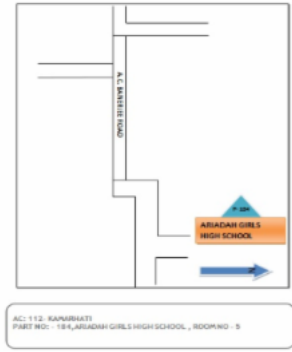

Nazri Naksha