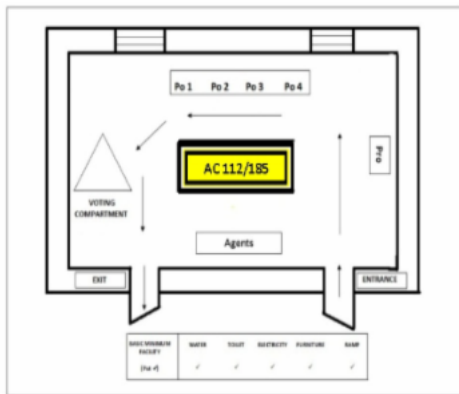

নির্বাচক নিবন্ধন আধিকারিকের স্বাক্ষর

Nazri Naksha

Google Map View

Polling Station Building Front View

Polling Station Front View

Cad View

Key MAP View

1 নাম : রানী ব্যানার্জী স্বামীর নাম: সঞ্জয় ব্যানার্জী বাড়ির নং : n0339 বয়স : 52 লিঙ্গ : মহিলা	SY1494004 ফটো উপলব্ধ	2 নাম : সাগর কুমার পাঠক পিতার নাম: উত্তম পাঠক বাড়ির নং : 4 বয়স : 22 লিঙ্গ : পুরুষ	SY1998897 ফটো উপলব্ধ	3 নাম : রনজিত ভৌমিক পিতার নাম: বিষ্ণু পদ ভৌমিক বাড়ির নং : 4 বয়স : 40 লিঙ্গ : পুরুষ	DHW3052925 ফটো উপলব্ধ
4 নাম : প্রসেনজিৎ ভৌমিক মায়ের নাম: সুমিতা ভৌমিক বাড়ির নং : 4 বয়স : 38 লিঙ্গ : পুরুষ	DHW3052842 ফটো উপলব্ধ	5 নাম : অপর্ণা ভৌমিক স্বামীর নাম: রনজিৎ ভৌমিক বাড়ির নং : 4 বয়স : 36 লিঙ্গ : মহিলা	SY1503168 ফটো উপলব্ধ	6 নাম : সোন চৌধুরী পিতার নাম: রাজু চৌধুরী বাড়ির নং : 4 বয়স : 37 লিঙ্গ : পুরুষ	DHW3052859 ফটো উপলব্ধ
7 নাম : আরতি দাস স্বামীর নাম: উত্তম দাস বাড়ির নং : 4 বয়স : 52 লিঙ্গ : মহিলা	SY1353440 ফটো উপলব্ধ	8 নাম : সুমন্ত দাস পিতার নাম: উত্তম দাস বাড়ির নং : 4 বয়স : 26 লিঙ্গ : পুরুষ	SY1683713 ফটো উপলব্ধ	9 নাম : তন্ময় ঘোষ পিতার নাম: রাধাকান্ত ঘোষ বাড়ির নং : 4 বয়স : 73 লিঙ্গ : পুরুষ	WB/20/136/222150 ফটো উপলব্ধ
10 নাম : আরতী ঘোষ স্বামীর নাম: নিমাই ঘোষ বাড়ির নং : 4 বয়স : 73 লিঙ্গ : মহিলা	WB/20/136/222420 ফটো উপলব্ধ	11 নাম : জ্যোতির্ময় ঘোষ পিতার নাম: গোপি ঘোষ বাড়ির নং : 4 বয়স : 68 লিঙ্গ : পুরুষ	DHW1173699 ফটো উপলব্ধ	12 নাম : চিন্ময় ঘোষ পিতার নাম: রাধাকান্ত ঘোষ বাড়ির নং : 4 বয়স : 65 লিঙ্গ : পুরুষ	WB/20/136/222302 ফটো উপলব্ধ
13 নাম : ইতি ঘোষ স্বামীর নাম: তন্ময় ঘোষ বাড়ির নং : 4 বয়স : 63 লিঙ্গ : মহিলা	DHW1173509 ফটো উপলব্ধ	14 নাম : আরতী ঘোষ স্বামীর নাম: চিন্ময় ঘোষ বাড়ির নং : 4 বয়স : 61 লিঙ্গ : মহিলা	DHW2036986 ফটো উপলব্ধ	15 নাম : জয়ন্ত ঘোষ পিতার নাম: গোপি ঘোষ বাড়ির নং : 4 বয়স : 59 লিঙ্গ : পুরুষ	SY1886522 ফটো উপলব্ধ
16 নাম : পৌতম ঘোষ পিতার নাম: বিশ্বনাথ ঘোষ বাড়ির নং : 4 বয়স : 57 লিঙ্গ : পুরুষ	DHW3052941 ফটো উপলব্ধ	17 নাম : অচিত্ত ঘোষ পিতার নাম: নিমাই ঘোষ বাড়ির নং : 4 বয়স : 55 লিঙ্গ : পুরুষ	DHW1173780 ফটো উপলব্ধ	18 নাম : গীতা ঘোষ স্বামীর নাম: জ্যোতির্ময় ঘোষ বাড়ির নং : 4 বয়স : 54 লিঙ্গ : মহিলা	DHW2428159 ফটো উপলব্ধ
19 নাম : প্রশান্ত ঘোষ পিতার নাম: বলাই লাল ঘোষ বাড়ির নং : 4 বয়স : 52 লিঙ্গ : পুরুষ	DHW1173434 ফটো উপলব্ধ	20 নাম : শম্পা ঘোষ স্বামীর নাম: জয়ন্ত ঘোষ বাড়ির নং : 4/3 বয়স : 52 লিঙ্গ : মহিলা	DHW2428167 ফটো উপলব্ধ	21 নাম : সুশান্ত ঘোষ মায়ের নাম: মীরা ঘোষ বাড়ির নং : 4 বয়স : 50 লিঙ্গ : পুরুষ	DHW2428175 ফটো উপলব্ধ
22 নাম : শিল্পী ঘোষ স্বামীর নাম: প্রশান্ত ঘোষ বাড়ির নং : 4 বয়স : 50 লিঙ্গ : মহিলা	SY1515956 ফটো উপলব্ধ	23 নাম : সরবী ঘোষ স্বামীর নাম: অচিত্ত ঘোষ বাড়ির নং : 4 বয়স : 43 লিঙ্গ : মহিলা	DHW2861946 ফটো উপলব্ধ	24 নাম : সঞ্জীব ঘোষ পিতার নাম: তন্ময় ঘোষ বাড়ির নং : 4 বয়স : 42 লিঙ্গ : পুরুষ	DHW2428191 ফটো উপলব্ধ
25 নাম : শুভঙ্কর ঘোষ পিতার নাম: চিন্ময় ঘোষ বাড়ির নং : 4 বয়স : 42 লিঙ্গ : পুরুষ	DHW2036994 ফটো উপলব্ধ	26 নাম : সোমা ঘোষ স্বামীর নাম: সুশান্ত ঘোষ বাড়ির নং : 4 বয়স : 41 লিঙ্গ : মহিলা	YMM1248905 ফটো উপলব্ধ	27 নাম : রিয়া ঘোষ পিতার নাম: চিন্ময় ঘোষ বাড়ির নং : 4 বয়স : 31 লিঙ্গ : মহিলা	SY1353374 ফটো উপলব্ধ
28 নাম : সঞ্জিতা ঘোষ পিতার নাম: জ্যোতির্ময় ঘোষ বাড়ির নং : 4 বয়স : 30 লিঙ্গ : মহিলা	SY1353358 ফটো উপলব্ধ	29 নাম : সৌমিতা ঘোষ পিতার নাম: জ্যোতির্ময় ঘোষ বাড়ির নং : 4 বয়স : 25 লিঙ্গ : মহিলা	SY1715648 ফটো উপলব্ধ	30 নাম : বিষ্ণু মন্ডল পিতার নাম: কাঁলী মন্ডল বাড়ির নং : 4 বয়স : 71 লিঙ্গ : পুরুষ	SY0925701 ফটো উপলব্ধ