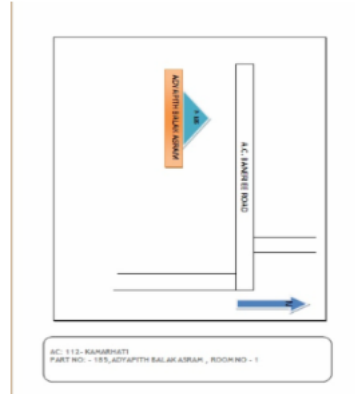

নির্বাচক নিবন্ধন আধিকারিকের স্বাক্ষর

Nazri Naksha

Google Map View

Polling Station Building Front View

Polling Station Front View

Cad View

Key MAP View

1 নাম : রানী ব্যানার্জী স্বামীর নাম: সঞ্জয় ব্যানার্জী বাড়ির নং : n0339 বয়স : 52 লিঙ্গ : মহিলা	SY1494004 ফটো উপলব্ধ	2 নাম : সাগর কুমার পাঠক পিতার নাম: উত্তম পাঠক বাড়ির নং : 4 বয়স : 22 লিঙ্গ : পুরুষ	SY1998897 ফটো উপলব্ধ	3 নাম : রনজিত ভৌমিক পিতার নাম: বিষ্ণু পদ ভৌমিক বাড়ির নং : 4 বয়স : 40 লিঙ্গ : পুরুষ	DHW3052925 ফটো উপলব্ধ
4 নাম : প্রসেনজিৎ ভৌমিক মায়ের নাম: সুমিতা ভৌমিক বাড়ির নং : 4 বয়স : 38 লিঙ্গ : পুরুষ	DHW3052842 ফটো উপলব্ধ	5 নাম : অপর্ণা ভৌমিক স্বামীর নাম: রনজিৎ ভৌমিক বাড়ির নং : 4 বয়স : 36 লিঙ্গ : মহিলা	SY1503168 ফটো উপলব্ধ	6 নাম : সোন চৌধুরী পিতার নাম: রাজু চৌধুরী বাড়ির নং : 4 বয়স : 37 লিঙ্গ : পুরুষ	DHW3052859 ফটো উপলব্ধ
7 নাম : আরতি দাস স্বামীর নাম: উত্তম দাস বাড়ির নং : 4 বয়স : 52 লিঙ্গ : মহিলা	SY1353440 ফটো উপলব্ধ	8 নাম : সুমন্ত দাস পিতার নাম: উত্তম দাস বাড়ির নং : 4 বয়স : 26 লিঙ্গ : পুরুষ	SY1683713 ফটো উপলব্ধ	9 নাম : তন্ময় ঘোষ পিতার নাম: রাধাকান্ত ঘোষ বাড়ির নং : 4 বয়স : 73 লিঙ্গ : পুরুষ	WB/20/136/222150 ফটো উপলব্ধ
10 নাম : আরতী ঘোষ স্বামীর নাম: নিমাই ঘোষ বাড়ির নং : 4 বয়স : 73 লিঙ্গ : মহিলা	WB/20/136/222420 ফটো উপলব্ধ	11 নাম : জ্যোতির্ময় ঘোষ পিতার নাম: গোপি ঘোষ বাড়ির নং : 4 বয়স : 68 লিঙ্গ : পুরুষ	DHW1173699 ফটো উপলব্ধ	12 নাম : চিন্ময় ঘোষ পিতার নাম: রাধাকান্ত ঘোষ বাড়ির নং : 4 বয়স : 65 লিঙ্গ : পুরুষ	WB/20/136/222302 ফটো উপলব্ধ
13 নাম : ইতি ঘোষ স্বামীর নাম: তন্ময় ঘোষ বাড়ির নং : 4 বয়স : 63 লিঙ্গ : মহিলা	DHW1173509 ফটো উপলব্ধ	14 নাম : আরতী ঘোষ স্বামীর নাম: চিন্ময় ঘোষ বাড়ির নং : 4 বয়স : 61 লিঙ্গ : মহিলা	DHW2036986 ফটো উপলব্ধ	15 নাম : জয়ন্ত ঘোষ পিতার নাম: গোপি ঘোষ বাড়ির নং : 4 বয়স : 59 লিঙ্গ : পুরুষ	SY1886522 ফটো উপলব্ধ
16 নাম : পৌতম ঘোষ পিতার নাম: বিশ্বনাথ ঘোষ বাড়ির নং : 4 বয়স : 57 লিঙ্গ : পুরুষ	DHW3052941 ফটো উপলব্ধ	17 নাম : অচিত্ত ঘোষ পিতার নাম: নিমাই ঘোষ বাড়ির নং : 4 বয়স : 55 লিঙ্গ : পুরুষ	DHW1173780 ফটো উপলব্ধ	18 নাম : গীতা ঘোষ স্বামীর নাম: জ্যোতির্ময় ঘোষ বাড়ির নং : 4 বয়স : 54 লিঙ্গ : মহিলা	DHW2428159 ফটো উপলব্ধ
19 নাম : প্রশান্ত ঘোষ পিতার নাম: বলাই লাল ঘোষ বাড়ির নং : 4 বয়স : 52 লিঙ্গ : পুরুষ	DHW1173434 ফটো উপলব্ধ	20 নাম : শম্পা ঘোষ স্বামীর নাম: জয়ন্ত ঘোষ বাড়ির নং : 4/3 বয়স : 52 লিঙ্গ : মহিলা	DHW2428167 ফটো উপলব্ধ	21 নাম : সুশান্ত ঘোষ মায়ের নাম: মীরা ঘোষ বাড়ির নং : 4 বয়স : 50 লিঙ্গ : পুরুষ	DHW2428175 ফটো উপলব্ধ
22 নাম : শিল্পী ঘোষ স্বামীর নাম: প্রশান্ত ঘোষ বাড়ির নং : 4 বয়স : 50 লিঙ্গ : মহিলা	SY1515956 ফটো উপলব্ধ	23 নাম : সরবী ঘোষ স্বামীর নাম: অচিত্ত ঘোষ বাড়ির নং : 4 বয়স : 43 লিঙ্গ : মহিলা	DHW2861946 ফটো উপলব্ধ	24 নাম : সঞ্জীব ঘোষ পিতার নাম: তন্ময় ঘোষ বাড়ির নং : 4 বয়স : 42 লিঙ্গ : পুরুষ	DHW2428191 ফটো উপলব্ধ
25 নাম : শুভঙ্কর ঘোষ পিতার নাম: চিন্ময় ঘোষ বাড়ির নং : 4 বয়স : 42 লিঙ্গ : পুরুষ	DHW2036994 ফটো উপলব্ধ	26 নাম : সোমা ঘোষ স্বামীর নাম: সুশান্ত ঘোষ বাড়ির নং : 4 বয়স : 41 লিঙ্গ : মহিলা	YMM1248905 ফটো উপলব্ধ	27 নাম : রিয়া ঘোষ পিতার নাম: চিন্ময় ঘোষ বাড়ির নং : 4 বয়স : 31 লিঙ্গ : মহিলা	SY1353374 ফটো উপলব্ধ
28 নাম : সঞ্জিতা ঘোষ পিতার নাম: জ্যোতির্ময় ঘোষ বাড়ির নং : 4 বয়স : 30 লিঙ্গ : মহিলা	SY1353358 ফটো উপলব্ধ	29 নাম : সৌমিতা ঘোষ পিতার নাম: জ্যোতির্ময় ঘোষ বাড়ির নং : 4 বয়স : 25 লিঙ্গ : মহিলা	SY1715648 ফটো উপলব্ধ	30 নাম : বিষ্ণু মন্ডল পিতার নাম: কাঁলী মন্ডল বাড়ির নং : 4 বয়স : 71 লিঙ্গ : পুরুষ	SY0925701 ফটো উপলব্ধ