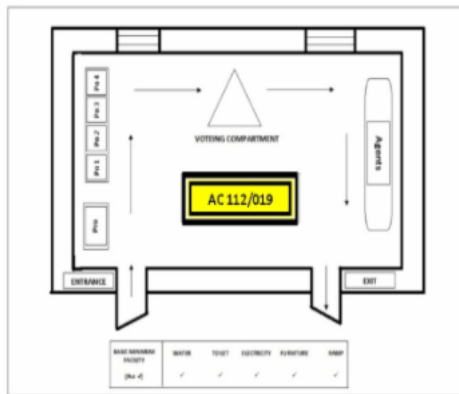

নির্বাচক নিবন্ধন আধিকারিকের স্বাক্ষর

Nazri Naksha

Google Map View

Polling Station Building Front View

Polling Station Front View

Cad View

Key MAP View

1 নাম : মুমতাজ বানো পিতার নাম: নসির আহমেদ খান বাড়ির নং : n0244 বয়স : 29 লিঙ্গ : মহিলা	SY1426717 ফটো উপলব্ধ	2 নাম : কালিম আহমেদ খান পিতার নাম: নসির আহমেদ বাড়ির নং : n0327 বয়স : 28 লিঙ্গ : পুরুষ	SY1691468 ফটো উপলব্ধ	3 নাম : কৈনাট নাসরিন পিতার নাম: সুহেল আহমেদ বাড়ির নং : n0151 বয়স : 38 লিঙ্গ : মহিলা	DHW2638013 ফটো উপলব্ধ
4 নাম : তারামুন্ম পারভীন স্বামীর নাম: মোহাম্মদ সাজ্জাদ বাড়ির নং : 1/7 বয়স : 34 লিঙ্গ : মহিলা	SY1746775 ফটো উপলব্ধ	5 নাম : তবরেজ আলম পিতার নাম: ইকরারুল হক বাড়ির নং : 2 বয়স : 40 লিঙ্গ : পুরুষ	DHW2637981 ফটো উপলব্ধ	6 নাম : আফরীন আমির পিতার নাম: মহঃ আমির বাড়ির নং : 2,6, বয়স : 25 লিঙ্গ : মহিলা	SY1935758 ফটো উপলব্ধ
7 নাম : রিজওয়ানা পরবিন স্বামীর নাম: মোহাম্মদ আলি রাজা বাড়ির নং : 3 বয়স : 36 লিঙ্গ : মহিলা	SY1987411 ফটো উপলব্ধ	8 নাম : হেজ মীরা বিবি স্বামীর নাম: নূর হাসান বাড়ির নং : 3 বয়স : 35 লিঙ্গ : মহিলা	SY0949917 ফটো উপলব্ধ	9 নাম : মুর্তজা পিতার নাম: আয়ুব বাড়ির নং : 3 বয়স : 23 লিঙ্গ : পুরুষ	SY1967256 ফটো উপলব্ধ
10 নাম : ফারহাত জাবিন পিতার নাম: মোহাম্মদ মুর্তজা বাড়ির নং : 3, বয়স : 27 লিঙ্গ : মহিলা	SY1869445 ফটো উপলব্ধ	11 নাম : মহঃ নাসির পিতার নাম: মহঃ কাসিম বাড়ির নং : 3/1 বয়স : 53 লিঙ্গ : পুরুষ	SY1763606 ফটো উপলব্ধ	12 নাম : কামরুনেশা স্বামীর নাম: সামসুদ্দিন বাড়ির নং : 5 বয়স : 63 লিঙ্গ : মহিলা	WB/20/136/060478 ফটো উপলব্ধ
13 নাম : কৈশার বিবি স্বামীর নাম: মহ ইসলাম বাড়ির নং : 5 বয়স : 46 লিঙ্গ : মহিলা	DHW2767341 ফটো উপলব্ধ	14 নাম : মোহাম্মদ ইসলাম পিতার নাম: সামসুদ্দিন বাড়ির নং : 5 বয়স : 49 লিঙ্গ : পুরুষ	SY1922640 ফটো উপলব্ধ	15 নাম : ফতেমা খাতুন স্বামীর নাম: মহ. আসগার বাড়ির নং : 5 বয়স : 33 লিঙ্গ : মহিলা	SY1091057 ফটো উপলব্ধ
16 নাম : শহিদা বিবি স্বামীর নাম: পলা মিয়া বাড়ির নং : 6 বয়স : 81 লিঙ্গ : মহিলা	DHW2339091 ফটো উপলব্ধ	17 নাম : শাবানা খাতুন পিতার নাম: আব্দুল রহিম বাড়ির নং : 6 বয়স : 34 লিঙ্গ : মহিলা	SY1276377 ফটো উপলব্ধ	18 নাম : শেনাজ বেগম স্বামীর নাম: মহ খলিল খান বাড়ির নং : 6 বয়স : 46 লিঙ্গ : মহিলা	SY1426832 ফটো উপলব্ধ
19 নাম : মহ খলিল খান পিতার নাম: আব্দুল রাহেমান খান বাড়ির নং : 6 বয়স : 50 লিঙ্গ : পুরুষ	SY1426840 ফটো উপলব্ধ	20 নাম : শাওফতা খান পিতার নাম: মোহাম্মদ খলিল খান বাড়ির নং : 6 বয়স : 28 লিঙ্গ : মহিলা	SY1793272 ফটো উপলব্ধ	21 নাম : আনোয়ারুল হক পিতার নাম: হাজি আবদুল নইম বাড়ির নং : 08 বয়স : 66 লিঙ্গ : পুরুষ	DHW1954312 ফটো উপলব্ধ
22 নাম : তসলিমা খাতুন স্বামীর নাম: আনোয়ারুল হক বাড়ির নং : 08 বয়স : 61 লিঙ্গ : মহিলা	WB/20/136/072239 ফটো উপলব্ধ	23 নাম : আনসারুল হক পিতার নাম: আনোরুল হক বাড়ির নং : 08 বয়স : 40 লিঙ্গ : পুরুষ	DHW2978476 ফটো উপলব্ধ	24 নাম : ববিতা জাম্মা স্বামীর নাম: লক্ষী মল্লিক বাড়ির নং : 8 বয়স : 36 লিঙ্গ : মহিলা	SY1527779 ফটো উপলব্ধ
25 নাম : তাহেরা জাহান পিতার নাম: আনোয়ারুল হক বাড়ির নং : 08 বয়স : 35 লিঙ্গ : মহিলা	SY1094549 ফটো উপলব্ধ	26 নাম : আবরারুল হক পিতার নাম: আনোয়ারুল হক বাড়ির নং : 8 বয়স : 33 লিঙ্গ : পুরুষ	SY1094556 ফটো উপলব্ধ	27 নাম : মহঃ রিজওয়ান বাবু পিতার নাম: সেখ মহসিন মহঃ বাড়ির নং : 8 বয়স : 31 লিঙ্গ : পুরুষ	SY1527795 ফটো উপলব্ধ
28 নাম : মাহজাবিন পিতার নাম: আসগর আলি বাড়ির নং : 8 বয়স : 37 লিঙ্গ : মহিলা	SY1276096 ফটো উপলব্ধ	29 নাম : শবনম পারভীন পিতার নাম: আসগর আলি বাড়ির নং : 8 বয়স : 29 লিঙ্গ : মহিলা	SY1426949 ফটো উপলব্ধ	30 নাম : সলমা বেগম স্বামীর নাম: মোহাম্মদ সলিম বাড়ির নং : ৮ বয়স : 48 লিঙ্গ : মহিলা	SY1869569 ফটো উপলব্ধ