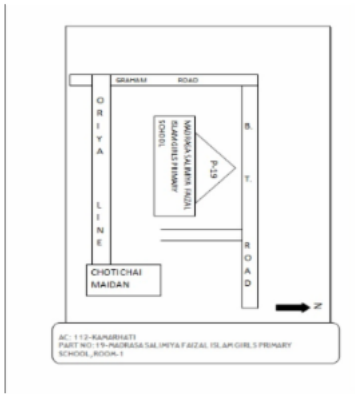

Nazri Naksha