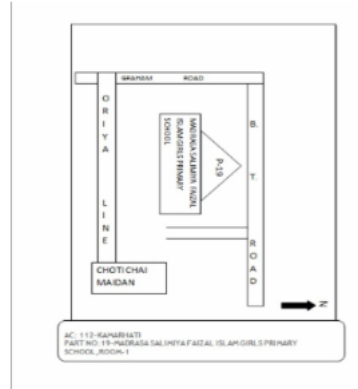

নির্বাচক নিবন্ধন আধিকারিকের স্বাক্ষর

Nazri Naksha

Google Map View

Polling Station Building Front View

Polling Station Front View

Cad View

Key MAP View

1 নাম : মুমতাজ বানো পিতার নাম: নসির আহমেদ খান বাড়ির নং : n0244 বয়স : 29 লিঙ্গ : মহিলা	SY1426717 ফটো উপলব্ধ	2 নাম : কালিম আহমেদ খান পিতার নাম: নসির আহমেদ বাড়ির নং : n0327 বয়স : 28 লিঙ্গ : পুরুষ	SY1691468 ফটো উপলব্ধ	3 নাম : কৈনাট নাসরিন পিতার নাম: সুহেল আহমেদ বাড়ির নং : n0151 বয়স : 38 লিঙ্গ : মহিলা	DHW2638013 ফটো উপলব্ধ
4 নাম : তারামুন্ম পারভীন স্বামীর নাম: মোহাম্মদ সাজ্জাদ বাড়ির নং : 1/7 বয়স : 34 লিঙ্গ : মহিলা	SY1746775 ফটো উপলব্ধ	5 নাম : তবরেজ আলম পিতার নাম: ইকরারুল হক বাড়ির নং : 2 বয়স : 40 লিঙ্গ : পুরুষ	DHW2637981 ফটো উপলব্ধ	6 নাম : আফরীন আমির পিতার নাম: মহঃ আমির বাড়ির নং : 2,6, বয়স : 25 লিঙ্গ : মহিলা	SY1935758 ফটো উপলব্ধ
7 নাম : রিজওয়ানা পরবিন স্বামীর নাম: মোহাম্মদ আলি রাজা বাড়ির নং : 3 বয়স : 36 লিঙ্গ : মহিলা	SY1987411 ফটো উপলব্ধ	8 নাম : হেজ মীরা বিবি স্বামীর নাম: নূর হাসান বাড়ির নং : 3 বয়স : 35 লিঙ্গ : মহিলা	SY0949917 ফটো উপলব্ধ	9 নাম : মুর্তজা পিতার নাম: আয়ুব বাড়ির নং : 3 বয়স : 23 লিঙ্গ : পুরুষ	SY1967256 ফটো উপলব্ধ
10 নাম : ফারহাত জাবিন পিতার নাম: মোহাম্মদ মুর্তজা বাড়ির নং : 3, বয়স : 27 লিঙ্গ : মহিলা	SY1869445 ফটো উপলব্ধ	11 নাম : মহঃ নাসির পিতার নাম: মহঃ কাসিম বাড়ির নং : 3/1 বয়স : 53 লিঙ্গ : পুরুষ	SY1763606 ফটো উপলব্ধ	12 নাম : কামরুনেশা স্বামীর নাম: সামসুদ্দিন বাড়ির নং : 5 বয়স : 63 লিঙ্গ : মহিলা	WB/20/136/060478 ফটো উপলব্ধ
13 নাম : কৈশার বিবি স্বামীর নাম: মহ ইসলাম বাড়ির নং : 5 বয়স : 46 লিঙ্গ : মহিলা	DHW2767341 ফটো উপলব্ধ	14 নাম : মোহাম্মদ ইসলাম পিতার নাম: সামসুদ্দিন বাড়ির নং : 5 বয়স : 49 লিঙ্গ : পুরুষ	SY1922640 ফটো উপলব্ধ	15 নাম : ফতেমা খাতুন স্বামীর নাম: মহ. আসগার বাড়ির নং : 5 বয়স : 33 লিঙ্গ : মহিলা	SY1091057 ফটো উপলব্ধ
16 নাম : শহিদা বিবি স্বামীর নাম: পলা মিয়া বাড়ির নং : 6 বয়স : 81 লিঙ্গ : মহিলা	DHW2339091 ফটো উপলব্ধ	17 নাম : শাবানা খাতুন পিতার নাম: আব্দুল রহিম বাড়ির নং : 6 বয়স : 34 লিঙ্গ : মহিলা	SY1276377 ফটো উপলব্ধ	18 নাম : শেনাজ বেগম স্বামীর নাম: মহ খলিল খান বাড়ির নং : 6 বয়স : 46 লিঙ্গ : মহিলা	SY1426832 ফটো উপলব্ধ
19 নাম : মহ খলিল খান পিতার নাম: আব্দুল রাহেমান খান বাড়ির নং : 6 বয়স : 50 লিঙ্গ : পুরুষ	SY1426840 ফটো উপলব্ধ	20 নাম : শাওফতা খান পিতার নাম: মোহাম্মদ খলিল খান বাড়ির নং : 6 বয়স : 28 লিঙ্গ : মহিলা	SY1793272 ফটো উপলব্ধ	21 নাম : আনোয়ারুল হক পিতার নাম: হাজি আবদুল নইম বাড়ির নং : 08 বয়স : 66 লিঙ্গ : পুরুষ	DHW1954312 ফটো উপলব্ধ
22 নাম : তসলিমা খাতুন স্বামীর নাম: আনোয়ারুল হক বাড়ির নং : 08 বয়স : 61 লিঙ্গ : মহিলা	WB/20/136/072239 ফটো উপলব্ধ	23 নাম : আনসারুল হক পিতার নাম: আনোরুল হক বাড়ির নং : 08 বয়স : 40 লিঙ্গ : পুরুষ	DHW2978476 ফটো উপলব্ধ	24 নাম : ববিতা জাম্মা স্বামীর নাম: লক্ষী মল্লিক বাড়ির নং : 8 বয়স : 36 লিঙ্গ : মহিলা	SY1527779 ফটো উপলব্ধ
25 নাম : তাহেরা জাহান পিতার নাম: আনোয়ারুল হক বাড়ির নং : 08 বয়স : 35 লিঙ্গ : মহিলা	SY1094549 ফটো উপলব্ধ	26 নাম : আবরারুল হক পিতার নাম: আনোয়ারুল হক বাড়ির নং : 8 বয়স : 33 লিঙ্গ : পুরুষ	SY1094556 ফটো উপলব্ধ	27 নাম : মহঃ রিজওয়ান বাবু পিতার নাম: সেখ মহসিন মহঃ বাড়ির নং : 8 বয়স : 31 লিঙ্গ : পুরুষ	SY1527795 ফটো উপলব্ধ
28 নাম : মাহজাবিন পিতার নাম: আসগর আলি বাড়ির নং : 8 বয়স : 37 লিঙ্গ : মহিলা	SY1276096 ফটো উপলব্ধ	29 নাম : শবনম পারভীন পিতার নাম: আসগর আলি বাড়ির নং : 8 বয়স : 29 লিঙ্গ : মহিলা	SY1426949 ফটো উপলব্ধ	30 নাম : সলমা বেগম স্বামীর নাম: মোহাম্মদ সলিম বাড়ির নং : ৮ বয়স : 48 লিঙ্গ : মহিলা	SY1869569 ফটো উপলব্ধ