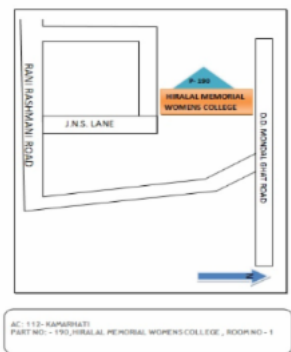

Nazri Naksha