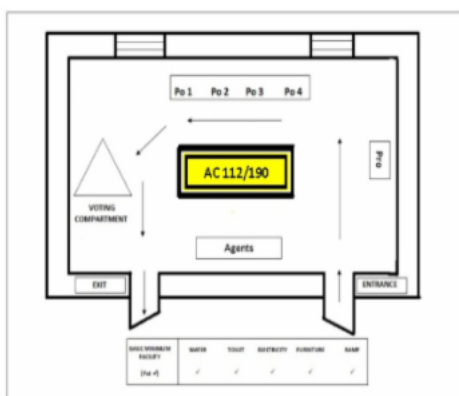

নির্বাচক নিবন্ধন আধিকারিকের স্বাক্ষর

Nazri Naksha

Google Map View

Polling Station Building Front View

Polling Station Front View

Cad View

Key MAP View

1 নাম : বৃন্দা সিনহা স্বামীর নাম: শঙ্কর সিনহা বাড়ির নং : n0385 বয়স : 56 লিঙ্গ : মহিলা	SY1697788 ফটো উপলব্ধ	2 নাম : শর্মিষ্ঠা মিশ্র পিতার নাম: সন্তোষ কুমার মিশ্র বাড়ির নং : .. বয়স : 45 লিঙ্গ : মহিলা	CRZ2084176 ফটো উপলব্ধ	3 নাম : দীনবন্ধু সরকার পিতার নাম: জিতেন সরকার বাড়ির নং : 1/1বী বয়স : 59 লিঙ্গ : পুরুষ	SY1827708 ফটো উপলব্ধ
4 নাম : সমির সরকার পিতার নাম: দীনবন্ধু সরকার বাড়ির নং : 1/1বী বয়স : 33 লিঙ্গ : পুরুষ	SY1827740 ফটো উপলব্ধ	5 নাম : উত্তমা সরকার পিতার নাম: দীনবন্ধু সরকার বাড়ির নং : 1/1/বী বয়স : 35 লিঙ্গ : মহিলা	SY1897867 ফটো উপলব্ধ	6 নাম : সঞ্চিত্তা সরকার স্বামীর নাম: সমির সরকার বাড়ির নং : 1/1/বী বয়স : 30 লিঙ্গ : মহিলা	SY1897875 ফটো উপলব্ধ
7 নাম : সমীর ঘোষ পিতার নাম: আর ঘোষ বাড়ির নং : 3/এ বয়স : 40 লিঙ্গ : পুরুষ	DHW2674646 ফটো উপলব্ধ	8 নাম : উমা দে স্বামীর নাম: শঙ্কর দে বাড়ির নং : 6/9 বয়স : 42 লিঙ্গ : মহিলা	SY1494202 ফটো উপলব্ধ	9 নাম : লাবলী দে স্বামীর নাম: সুভাষ দে বাড়ির নং : 6/9 বয়স : 35 লিঙ্গ : মহিলা	SY1494194 ফটো উপলব্ধ
10 নাম : তুলসী রায় স্বামীর নাম: অনীল রায় বাড়ির নং : 12/8 বয়স : 65 লিঙ্গ : মহিলা	SY1590579 ফটো উপলব্ধ	11 নাম : এনাক্ষী নন্দী পিতার নাম: সুনীল নন্দী বাড়ির নং : 17 বয়স : 61 লিঙ্গ : মহিলা	DHW0431544 ফটো উপলব্ধ	12 নাম : লতিকা পাল স্বামীর নাম: পঙ্কজ চন্দর পাল বাড়ির নং : 17/1 বয়স : 71 লিঙ্গ : মহিলা	SY1828144 ফটো উপলব্ধ
13 নাম : সায়ন চক্রবর্তী পিতার নাম: দুলাল চক্রবর্তী বাড়ির নং : 20 বয়স : 25 লিঙ্গ : পুরুষ	SY1733757 ফটো উপলব্ধ	14 নাম : ঘনশ্যাম বৈদ্য পিতার নাম: বিজয় বৈদ্য বাড়ির নং : 25 বয়স : 44 লিঙ্গ : পুরুষ	SY0927590 ফটো উপলব্ধ	15 নাম : সুতপা মিত্র পিতার নাম: ঘনশ্যাম বৈদ্য বাড়ির নং : 25 বয়স : 32 লিঙ্গ : মহিলা	SY1356138 ফটো উপলব্ধ
16 নাম : শুভ বৈদ্য পিতার নাম: ঘনশ্যাম বৈদ্য বাড়ির নং : 25 বয়স : 27 লিঙ্গ : পুরুষ	SY1650910 ফটো উপলব্ধ	17 নাম : পুষ্পল কুমার সরকার পিতার নাম: পরেশ চন্দ্র সরকার বাড়ির নং : 26B বয়স : 40 লিঙ্গ : পুরুষ	DHW2675023 ফটো উপলব্ধ	18 নাম : সেবিকা সরকার স্বামীর নাম: পুষ্পল কুমার সরকার বাড়ির নং : 26/B বয়স : 37 লিঙ্গ : মহিলা	SY1389089 ফটো উপলব্ধ
19 নাম : সিদ্ধার্থ চ্যাটার্জী পিতার নাম: সুকুমার চ্যাটার্জী বাড়ির নং : 41/5 বয়স : 46 লিঙ্গ : পুরুষ	SY1356054 ফটো উপলব্ধ	20 নাম : ইতি চ্যাটার্জী স্বামীর নাম: সিদ্ধার্থ চ্যাটার্জী বাড়ির নং : 41/5 বয়স : 42 লিঙ্গ : মহিলা	SY1356039 ফটো উপলব্ধ	21 নাম : রুবী পাল স্বামীর নাম: প্রবীর কুমার পাল বাড়ির নং : 41/13 বয়স : 80 লিঙ্গ : মহিলা	SY1958362 ফটো উপলব্ধ
22 নাম : প্রণবশ পাল পিতার নাম: প্রবীর কুমার পাল বাড়ির নং : 41/13 বয়স : 57 লিঙ্গ : পুরুষ	SY1770973 ফটো উপলব্ধ	23 নাম : সুপর্ণা পাল স্বামীর নাম: প্রণবশ পাল বাড়ির নং : 41/13 বয়স : 51 লিঙ্গ : মহিলা	DHW1201318 ফটো উপলব্ধ	24 নাম : পরিচয় পাল পিতার নাম: প্রবীর কুমার পাল বাড়ির নং : 41/13 বয়স : 49 লিঙ্গ : পুরুষ	SY1742410 ফটো উপলব্ধ
25 নাম : সোমা পাল স্বামীর নাম: পরিচয় পাল বাড়ির নং : 41/13 বয়স : 43 লিঙ্গ : মহিলা	DHW2870673 ফটো উপলব্ধ	26 নাম : প্রাঞ্জলী পাল পিতার নাম: প্রনবশ পাল বাড়ির নং : 41/13 বয়স : 24 লিঙ্গ : মহিলা	SY1828334 ফটো উপলব্ধ	27 নাম : কৃষ্ণেন্দু মুখার্জী পিতার নাম: অরুণ মুখার্জী বাড়ির নং : 41/18, বয়স : 30 লিঙ্গ : পুরুষ	SY1737493 ফটো উপলব্ধ
28 নাম : সুশান্ত ঘোষ পিতার নাম: প্রকাশ ঘোষ বাড়ির নং : 42 বয়স : 64 লিঙ্গ : পুরুষ	SY1590421 ফটো উপলব্ধ	29 নাম : প্রশান্ত ঘোষ পিতার নাম: প্রকাশ ঘোষ বাড়ির নং : 42 বয়স : 62 লিঙ্গ : পুরুষ	WB/20/136/312146 ফটো উপলব্ধ	30 নাম : জয়ন্ত কুমার ঘোষ পিতার নাম: প্রকাশ চন্দ্র ঘোষ বাড়ির নং : 42 বয়স : 60 লিঙ্গ : পুরুষ	SY0927483 ফটো উপলব্ধ