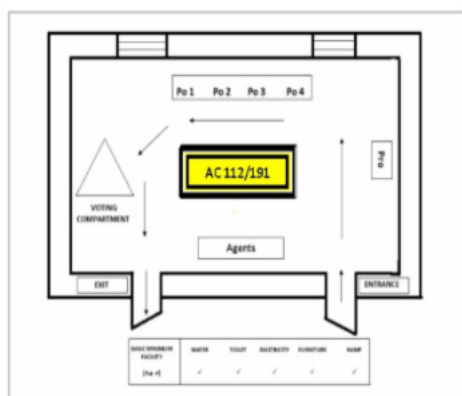

নির্বাচক নিবন্ধন আধিকারিকের স্বাক্ষর

Nazri Naksha

Google Map View

Polling Station Building Front View

Polling Station Front View

Cad View

Key MAP View

1 নাম : কোয়েল চক্রবর্তী পিতার নাম: তপন কুমার চক্রবর্তী বাড়ির নং : n0004 বয়স : 44 লিঙ্গ : মহিলা	DHW2438356 ফটো উপলব্ধ	2 নাম : কল্যাণ অর্নাব পিতার নাম: রামকৃষ্ণ অর্নাব বাড়ির নং : বয়স : 68 লিঙ্গ : পুরুষ	SY1715606 ফটো উপলব্ধ	3 নাম : মৃদুলা জানা স্বামীর নাম: সৌরেন্দ্র মোহন জানা বাড়ির নং : 3C বয়স : 79 লিঙ্গ : মহিলা	DHW1209873 ফটো উপলব্ধ
4 নাম : কৌশল জানা পিতার নাম: সৌরেন্দ্র মোহন জানা বাড়ির নং : 3/C বয়স : 54 লিঙ্গ : পুরুষ	DHW1207430 ফটো উপলব্ধ	5 নাম : সত্যনারায়ন রায় পিতার নাম: বৃনি রায় বাড়ির নং : 4 বয়স : 36 লিঙ্গ : পুরুষ	SY0927764 ফটো উপলব্ধ	6 নাম : চন্দ্রা চৌধুরী স্বামীর নাম: রামধনী চৌধুরী বাড়ির নং : 5 বয়স : 61 লিঙ্গ : মহিলা	DHW0385658 ফটো উপলব্ধ
7 নাম : শিবানী মাইতি পিতার নাম: সুশীল মাইতি বাড়ির নং : 5 বয়স : 26 লিঙ্গ : মহিলা	SY1732312 ফটো উপলব্ধ	8 নাম : মঞ্জু সিং স্বামীর নাম: রামবাবু সিং বাড়ির নং : 5 বয়স : 56 লিঙ্গ : মহিলা	WB/20/136/294568 ফটো উপলব্ধ	9 নাম : রবিকান্ত সিং পিতার নাম: রামবাবু সিং বাড়ির নং : 5 বয়স : 37 লিঙ্গ : পুরুষ	SY0683789 ফটো উপলব্ধ
10 নাম : রাহুল কান্ত সিং পিতার নাম: রামবাবু সিং বাড়ির নং : 5 বয়স : 33 লিঙ্গ : পুরুষ	SY1127919 ফটো উপলব্ধ	11 নাম : সুমিত কুমার প্রসাদ পিতার নাম: বিজয় প্রসাদ বাড়ির নং : 5/সী বয়স : 26 লিঙ্গ : পুরুষ	SY1739549 ফটো উপলব্ধ	12 নাম : অমল দে পিতার নাম: গোপাল দে বাড়ির নং : 6 বয়স : 57 লিঙ্গ : পুরুষ	WB/20/136/282205 ফটো উপলব্ধ
13 নাম : সঞ্জীব মন্ডল পিতার নাম: শিব মন্ডল বাড়ির নং : 6 বয়স : 52 লিঙ্গ : পুরুষ	WB/20/136/282365 ফটো উপলব্ধ	14 নাম : শিখা অর্নব স্বামীর নাম: কল্যাণ অর্নব বাড়ির নং : 7 বয়স : 66 লিঙ্গ : মহিলা	SY1715614 ফটো উপলব্ধ	15 নাম : মলয় ধর পিতার নাম: জগদীশ ধর বাড়ির নং : 7 বয়স : 71 লিঙ্গ : পুরুষ	GZG1973841 ফটো উপলব্ধ
16 নাম : ইন্দিরা সাউ স্বামীর নাম: রামচন্দ্র সাউ বাড়ির নং : 7 বয়স : 56 লিঙ্গ : মহিলা	SY1480870 ফটো উপলব্ধ	17 নাম : জয়েশ্রী চ্যাটার্জী স্বামীর নাম: নিমাই চ্যাটার্জী বাড়ির নং : 8/2 বয়স : 45 লিঙ্গ : মহিলা	SY0927798 ফটো উপলব্ধ	18 নাম : সুব্রত চট্টোপাধ্যায় পিতার নাম: নিমাই চ্যাটার্জী বাড়ির নং : 8/2 বয়স : 64 লিঙ্গ : পুরুষ	SY0927806 ফটো উপলব্ধ
19 নাম : ঈশীতা চট্টোপাধ্যায় স্বামীর নাম: ডঃ সুব্রত চট্টোপাধ্যায় বাড়ির নং : 8/2 বয়স : 49 লিঙ্গ : মহিলা	SY0927814 ফটো উপলব্ধ	20 নাম : শুরা পট্টনায়ক স্বামীর নাম: প্রভাত পট্টনায়ক বাড়ির নং : 8/2 বয়স : 56 লিঙ্গ : মহিলা	LYG2617868 ফটো উপলব্ধ	21 নাম : মহালক্ষ্মী চৌধুরী স্বামীর নাম: বিজয় চৌধুরী বাড়ির নং : 16 বয়স : 87 লিঙ্গ : মহিলা	SY1826916 ফটো উপলব্ধ
22 নাম : শাশীকান্ত সিং পিতার নাম: রামবাবু সিং বাড়ির নং : 17 বয়স : 35 লিঙ্গ : পুরুষ	SY0927731 ফটো উপলব্ধ	23 নাম : অভিজিৎ লাহিড়ী পিতার নাম: দিলীপ লাহিড়ী বাড়ির নং : 22 বয়স : 39 লিঙ্গ : পুরুষ	DHW2675080 ফটো উপলব্ধ	24 নাম : শম্ভুচরন রায় পিতার নাম: মানিক রায় বাড়ির নং : 22 বয়স : 73 লিঙ্গ : পুরুষ	WB/20/136/231848 ফটো উপলব্ধ
25 নাম : পম্পা চক্রবর্তী স্বামীর নাম: প্রসেনজীত চক্রবর্তী বাড়ির নং : 32 বয়স : 43 লিঙ্গ : মহিলা	SY1827294 ফটো উপলব্ধ	26 নাম : অর্ক মাইতি পিতার নাম: তুফান মাইতি বাড়ির নং : 32 বয়স : 23 লিঙ্গ : পুরুষ	SY1897925 ফটো উপলব্ধ	27 নাম : প্রিয়ব্রত ব্যানার্জী পিতার নাম: শুভব্রত ব্যানার্জী বাড়ির নং : 43এ/1 বয়স : 26 লিঙ্গ : পুরুষ	SY1826965 ফটো উপলব্ধ
28 নাম : মোনালিসা মঞ্জুদার স্বামীর নাম: জিৎ নায়ক বাড়ির নং : 43এ/3 বয়স : 33 লিঙ্গ : মহিলা	SY1931435 ফটো উপলব্ধ	29 নাম : সৌরভ সাহা পিতার নাম: সুবীর সাহা বাড়ির নং : 43এ/5 বয়স : 27 লিঙ্গ : পুরুষ	SY1732304 ফটো উপলব্ধ	30 নাম : শিউলী দাস পিতার নাম: রবীন্দ্রনাথ দাস বাড়ির নং : 52 বয়স : 44 লিঙ্গ : মহিলা	GXC2124469 ফটো উপলব্ধ