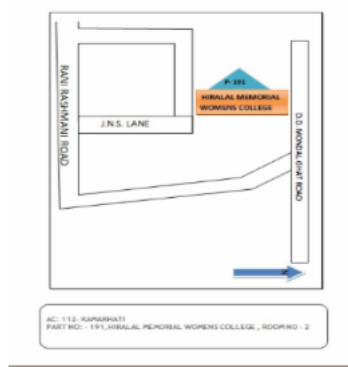

Cad View

Key MAP View