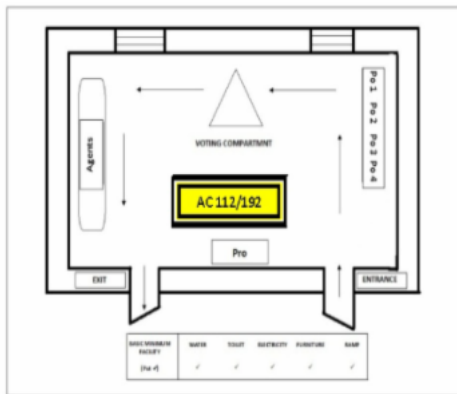

Cad View

Key MAP View