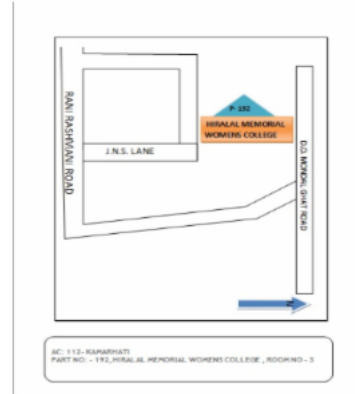

Cad View

Key MAP View