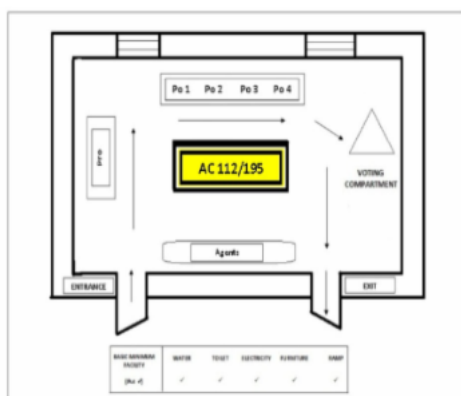

Cad View

Key MAP View