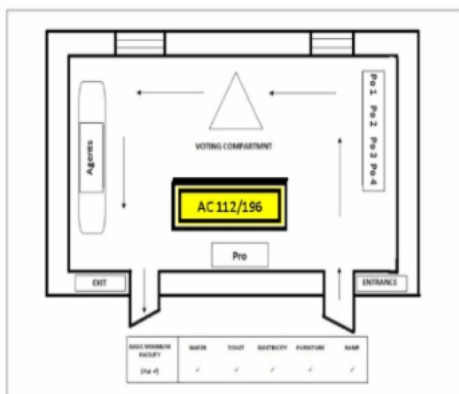

নির্বাচক নিবন্ধন আধিকারিকের স্বাক্ষর

Nazri Naksha

Google Map View

Polling Station Building Front View

Polling Station Front View

Cad View

Key MAP View

1	WB/20/136/303908	নাম : কল্যাণ ব্যানার্জী পিতার নাম: সুকুমার ব্যানার্জী বাড়ির নং : 1 বয়স : 71 লিঙ্গ : পুরুষ	ফটো উপলব্ধ	2	WB/20/136/303309	নাম : সৌমি ব্যানার্জী স্বামীর নাম: কল্যাণ ব্যানার্জী বাড়ির নং : 1 বয়স : 64 লিঙ্গ : মহিলা	ফটো উপলব্ধ	3	WB/20/136/303871	নাম : শ্রাবনী ব্যানার্জী স্বামীর নাম: মিলন ব্যানার্জী বাড়ির নং : 1 বয়স : 60 লিঙ্গ : মহিলা	ফটো উপলব্ধ
4	SY1067008	নাম : পৌষালী ব্যানার্জী মায়ের নাম: শ্রাবনী ব্যানার্জী বাড়ির নং : 1 বয়স : 35 লিঙ্গ : মহিলা	ফটো উপলব্ধ	5	SY1994144	নাম : স্বপ্না দাস পিতার নাম: মনোরঞ্জন দাস বাড়ির নং : 1 বয়স : 21 লিঙ্গ : মহিলা	ফটো উপলব্ধ	6	WB/20/136/303363	নাম : মীরা দে স্বামীর নাম: নিতাই দে বাড়ির নং : 1 বয়স : 85 লিঙ্গ : মহিলা	ফটো উপলব্ধ
7	WB/20/136/303923	নাম : মুনাল দে পিতার নাম: নিতাই দে বাড়ির নং : 1 বয়স : 63 লিঙ্গ : পুরুষ	ফটো উপলব্ধ	8	DHW2447886	নাম : মঞ্জুলা দে স্বামীর নাম: মুনাল কান্তি দে বাড়ির নং : 1 বয়স : 56 লিঙ্গ : মহিলা	ফটো উপলব্ধ	9	WB/20/136/303019	নাম : মুনাল কান্তি দে পিতার নাম: সুকুমার ব্যানার্জী বাড়ির নং : 1 বয়স : 67 লিঙ্গ : পুরুষ	ফটো উপলব্ধ
10	SY1979731	নাম : জয়ন্ত দে পিতার নাম: নিতাই দে বাড়ির নং : 1 বয়স : 58 লিঙ্গ : পুরুষ	ফটো উপলব্ধ	11	DHW1307982	নাম : কম্পনা দে স্বামীর নাম: জয়ন্ত দে বাড়ির নং : 1 বয়স : 47 লিঙ্গ : মহিলা	ফটো উপলব্ধ	12	SY1688936	নাম : পৌলমী দে পিতার নাম: মুনাল কান্তি দে বাড়ির নং : 1 বয়স : 27 লিঙ্গ : মহিলা	ফটো উপলব্ধ
13	SY0818070	নাম : অজয় কুমার মজুমদার পিতার নাম: মদন মোহন মজুমদার বাড়ির নং : 1 বয়স : 74 লিঙ্গ : পুরুষ	ফটো উপলব্ধ	14	SY0818062	নাম : অরিজিৎ মজুমদার পিতার নাম: অজয় কুমার মজুমদার বাড়ির নং : 1 বয়স : 38 লিঙ্গ : পুরুষ	ফটো উপলব্ধ	15	SY1247527	নাম : রুবী মজুমদার স্বামীর নাম: অজয় কুমার মজুমদার বাড়ির নং : 1 বয়স : 62 লিঙ্গ : মহিলা	ফটো উপলব্ধ
16	SY1359090	নাম : পনম দেবী স্বামীর নাম: রাজু শা বাড়ির নং : 1/1 বয়স : 33 লিঙ্গ : মহিলা	ফটো উপলব্ধ	17	SY0928887	নাম : অয়ন ভট্টাচার্য পিতার নাম: দেবাশীষ ভট্টাচার্য বাড়ির নং : 1/1 বয়স : 36 লিঙ্গ : পুরুষ	ফটো উপলব্ধ	18	SY1050624	নাম : রুপা ভট্টাচার্য স্বামীর নাম: উজ্জল ভট্টাচার্য বাড়ির নং : 1/1 বয়স : 40 লিঙ্গ : মহিলা	ফটো উপলব্ধ
19	SY1898923	নাম : নয়না ভট্টাচার্য পিতার নাম: দেবাশীষ ভট্টাচার্য বাড়ির নং : 1/1 বয়স : 23 লিঙ্গ : মহিলা	ফটো উপলব্ধ	20	WB/20/136/303097	নাম : কেয়া ভট্টাচার্য স্বামীর নাম: দেবাশীষ ভট্টাচার্য বাড়ির নং : 1/1 বয়স : 59 লিঙ্গ : মহিলা	ফটো উপলব্ধ	21	SY12037984	নাম : উজ্জল ভট্টাচার্য পিতার নাম: পশুপতি ভট্টাচার্য বাড়ির নং : 1/1 বয়স : 52 লিঙ্গ : পুরুষ	ফটো উপলব্ধ
22	SY12030310	নাম : স্নেহা ভট্টাচার্য পিতার নাম: উজ্জল ভট্টাচার্য বাড়ির নং : 1/1 ডি ডি মণ্ডল ঘাট রোড বয়স : 20 লিঙ্গ : মহিলা	ফটো উপলব্ধ	23	SY12056596	নাম : অরুণ কুমার রায় পিতার নাম: মোহন রায় বাড়ির নং : 1/1 বয়স : 73 লিঙ্গ : পুরুষ	ফটো উপলব্ধ	24	WB/20/136/303107	নাম : পাবতী রায় স্বামীর নাম: অরুণ রায় বাড়ির নং : 1/1 বয়স : 66 লিঙ্গ : মহিলা	ফটো উপলব্ধ
25	DHW2447944	নাম : তনুশ্রী রায় স্বামীর নাম: দেব কুমার রায় বাড়ির নং : 1/1 বয়স : 43 লিঙ্গ : মহিলা	ফটো উপলব্ধ	26	SY11776707	নাম : রাজকুমার রায় পিতার নাম: অরুণ কুমার রায় বাড়ির নং : 1/1 বয়স : 50 লিঙ্গ : পুরুষ	ফটো উপলব্ধ	27	DHW1204643	নাম : দেব কুমার রায় পিতার নাম: অরুণ রায় বাড়ির নং : 1/1 বয়স : 49 লিঙ্গ : পুরুষ	ফটো উপলব্ধ
28	DHW2677706	নাম : অতসী রয় স্বামীর নাম: রাজকুমার রয় বাড়ির নং : 1/1 বয়স : 40 লিঙ্গ : মহিলা	ফটো উপলব্ধ	29	SY11898964	নাম : দেবস্মিতা রায় পিতার নাম: দেব কুমার রায় বাড়ির নং : 1/1 বয়স : 23 লিঙ্গ : মহিলা	ফটো উপলব্ধ	30	SY11997386	নাম : অশ্বেষা রায় পিতার নাম: রাজকুমার রায় বাড়ির নং : 1/1 বয়স : 21 লিঙ্গ : মহিলা	ফটো উপলব্ধ