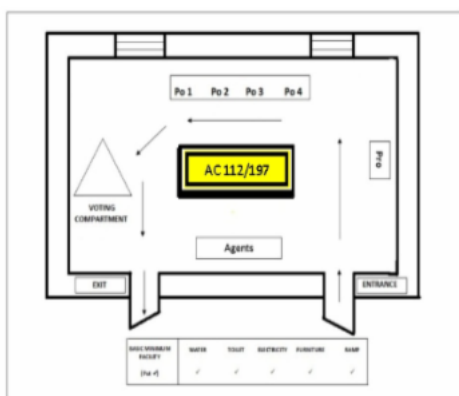

Cad View

Key MAP View