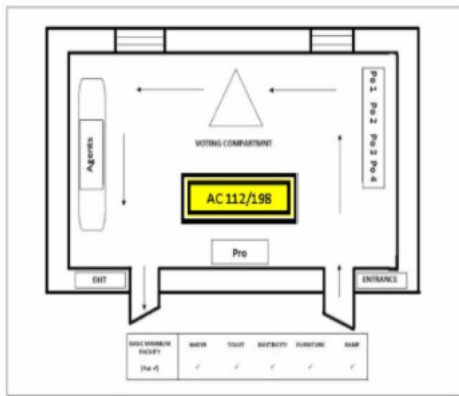

নির্বাচক নিবন্ধন আধিকারিকের স্বাক্ষর

Nazri Naksha

Google Map View

Polling Station Building Front View

Polling Station Front View

Cad View

Key MAP View

1 নাম : কবিতা ব্যানার্জী স্বামীর নাম: দুলাল বন্দোপাধ্যায় বাড়ির নং : n0222 বয়স : 71 লিঙ্গ : মহিলা	SY1652619	ফটো উপলব্ধ	2 নাম : সোমা মুখার্জী স্বামীর নাম: সর্বানন্দ মুখার্জী বাড়ির নং : n0220 বয়স : 50 লিঙ্গ : মহিলা	SY1652593	ফটো উপলব্ধ	3 নাম : সর্বানন্দ মুখার্জী পিতার নাম: আনন্দ মুখার্জী বাড়ির নং : n0219 বয়স : 49 লিঙ্গ : পুরুষ	SY1652585	ফটো উপলব্ধ
4 নাম : সুস্মিতা পাল পিতার নাম: পরেশ পাল বাড়ির নং : n0289 বয়স : 24 লিঙ্গ : মহিলা	SY1942614	ফটো উপলব্ধ	5 নাম : সৃজা সেনগুপ্ত পিতার নাম: সরোজ সেনগুপ্ত বাড়ির নং : n0242 বয়স : 26 লিঙ্গ : মহিলা	SY1697937	ফটো উপলব্ধ	6 নাম : শুকটিকা মজুমদার পিতার নাম: সন্তোষ মজুমদার বাড়ির নং : নেহানীর বয়স : 55 লিঙ্গ : মহিলা	SY2084960	ফটো উপলব্ধ
7 নাম : সৌগত মজুমদার পিতার নাম: সন্তোষ কুমার মজুমদার বাড়ির নং : 1 বয়স : 49 লিঙ্গ : পুরুষ	SY1921329	ফটো উপলব্ধ	8 নাম : তারক নাথ মুখার্জী পিতার নাম: নিরঞ্জন মুখার্জী বাড়ির নং : 1 বয়স : 68 লিঙ্গ : পুরুষ	SY1129113	ফটো উপলব্ধ	9 নাম : দেবায়ন দাশগুপ্ত পিতার নাম: রাজর্ষি দাশগুপ্ত বাড়ির নং : 5 জয়শ্রী নগর দক্ষিণেশ্বর বয়স : 21 লিঙ্গ : পুরুষ	SY2037927	ফটো উপলব্ধ
10 নাম : শিপ্রা মুখার্জী স্বামীর নাম: তারক নাথ মুখার্জী বাড়ির নং : 1 বয়স : 67 লিঙ্গ : মহিলা	SY1971951	ফটো উপলব্ধ	11 নাম : স্বপ্না রক্ষিত স্বামীর নাম: বাসুদেব রক্ষিত বাড়ির নং : 1 বয়স : 76 লিঙ্গ : মহিলা	DHW0989475	ফটো উপলব্ধ	12 নাম : সুগত ঘোষ মায়ের নাম: কল্যাণী ঘোষ বাড়ির নং : 1/1 বয়স : 41 লিঙ্গ : পুরুষ	SY1483213	ফটো উপলব্ধ
13 নাম : শুভকান্তি রায় পিতার নাম: ধীরেন্দ্র রায় বাড়ির নং : 1/2A/8 বয়স : 74 লিঙ্গ : পুরুষ	DHW2450955	ফটো উপলব্ধ	14 নাম : শর্মিলা রায় স্বামীর নাম: শুভ রায় বাড়ির নং : 1/2A/8 বয়স : 68 লিঙ্গ : মহিলা	WB/20/136/306747	ফটো উপলব্ধ	15 নাম : গণেশ চৌধুরী পিতার নাম: শ্যাম বিহারী চৌধুরী বাড়ির নং : 1 সেংট ফ্লোর ফ্ল্যাট নং-1,38 বয়স : 56 লিঙ্গ : পুরুষ	SY2014215	ফটো উপলব্ধ
S 16 নাম : কেশব মাঝি পিতার নাম: বাদল মাঝি বাড়ির নং : 2 বয়স : 43 লিঙ্গ : পুরুষ	SY1494657	ফটো উপলব্ধ	17 নাম : অশোক প্রধান পিতার নাম: মানিক প্রধান বাড়ির নং : 2 বয়স : 74 লিঙ্গ : পুরুষ	DHW1202142	ফটো উপলব্ধ	18 নাম : শোভা প্রধান স্বামীর নাম: অশোক প্রধান বাড়ির নং : 2 বয়স : 58 লিঙ্গ : মহিলা	DHW2437986	ফটো উপলব্ধ
19 নাম : লীলা সজুমদার স্বামীর নাম: নিখিলেন্দু সজুমদার বাড়ির নং : 2/1 বয়স : 67 লিঙ্গ : মহিলা	SY1652577	ফটো উপলব্ধ	20 নাম : নিখিলেন্দু মজুমদার পিতার নাম: ননীগোপাল মজুমদার বাড়ির নং : 2/1 বয়স : 73 লিঙ্গ : পুরুষ	SY1652635	ফটো উপলব্ধ	21 নাম : সুদীপ্ত রায় পিতার নাম: মহিম রায় বাড়ির নং : 3 বয়স : 57 লিঙ্গ : পুরুষ	WB/20/136/306620	ফটো উপলব্ধ
22 নাম : সৌমেন রায় পিতার নাম: সুদীপ্ত রায় বাড়ির নং : 3 বয়স : 26 লিঙ্গ : পুরুষ	SY1686443	ফটো উপলব্ধ	23 নাম : পৌরী নাহা স্বামীর নাম: উৎপল নাহা বাড়ির নং : 4 বয়স : 58 লিঙ্গ : মহিলা	DHW1205418	ফটো উপলব্ধ	24 নাম : সায়েন নাহা পিতার নাম: উৎপল কান্তি নাহা বাড়ির নং : 4 বয়স : 29 লিঙ্গ : পুরুষ	SY1483148	ফটো উপলব্ধ
25 নাম : স্বরাজ সেনগুপ্ত পিতার নাম: সুবিন্দু নাথ সেনগুপ্ত বাড়ির নং : 4 বয়স : 74 লিঙ্গ : পুরুষ	SY1247626	ফটো উপলব্ধ	26 নাম : মিতালী সেনগুপ্ত স্বামীর নাম: স্বরাজ সেনগুপ্ত বাড়ির নং : 4 বয়স : 63 লিঙ্গ : মহিলা	SY1142876	ফটো উপলব্ধ	27 নাম : অর্পিতা সেনগুপ্ত স্বামীর নাম: সৌরভ সেনগুপ্ত বাড়ির নং : 4 বয়স : 40 লিঙ্গ : মহিলা	SY1142868	ফটো উপলব্ধ
28 নাম : রাজর্ষি দাশগুপ্ত পিতার নাম: বিশ্বরঞ্জন দাশগুপ্ত বাড়ির নং : 5 বয়স : 57 লিঙ্গ : পুরুষ	WB/20/136/306789	ফটো উপলব্ধ	29 নাম : সহেলী দাসগুপ্ত স্বামীর নাম: রাজর্ষি দাসগুপ্ত বাড়ির নং : 5 বয়স : 55 লিঙ্গ : মহিলা	DHW2874972	ফটো উপলব্ধ	30 নাম : সুব্রত কুমার ঘোষ পিতার নাম: সুধীর চন্দ্র ঘোষ বাড়ির নং : 6 বয়স : 76 লিঙ্গ : পুরুষ	DHW2087153	ফটো উপলব্ধ