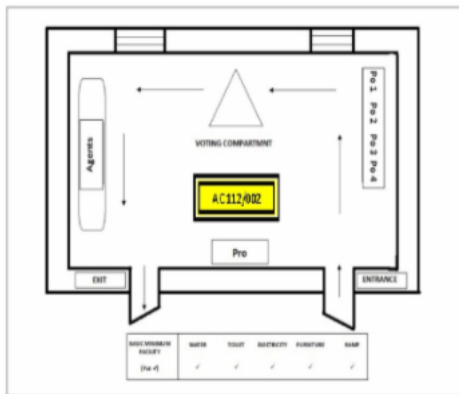

নির্বাচক নিবন্ধন আধিকারিকের স্বাক্ষর

Nazri Naksha

Google Map View

Polling Station Building Front View

Polling Station Front View

Cad View

Key MAP View

1 নাম : রবীন্দ্র সিং পিতার নাম : সুদামা সিং বাড়ির নং : n0292 বয়স : 51 লিঙ্গ : পুরুষ	SY1489152 ফটো উপলব্ধ	2 নাম : দুর্গা হাড়ি পিতার নাম : জাপান হাড়ি বাড়ির নং : বয়স : 53 লিঙ্গ : মহিলা	SY1698737 ফটো উপলব্ধ	3 নাম : বাসন্তী সাউ স্বামীর নাম : সুরোশ সাউ বাড়ির নং : 1/6 বয়স : 40 লিঙ্গ : মহিলা	SY1090513 ফটো উপলব্ধ
4 নাম : সঞ্জয় দাস পিতার নাম : লালবিহারী দাস বাড়ির নং : 2 বয়স : 36 লিঙ্গ : পুরুষ	SY0862243 ফটো উপলব্ধ	5 নাম : লালবিহারী দাস পিতার নাম : জগরূপ দাস বাড়ির নং : 2 বয়স : 67 লিঙ্গ : পুরুষ	SY0767798 ফটো উপলব্ধ	6 নাম : মীনা দেবী স্বামীর নাম : লালবিহারী দাস বাড়ির নং : 2 বয়স : 62 লিঙ্গ : মহিলা	SY0767806 ফটো উপলব্ধ
7 নাম : রীতা দেবী স্বামীর নাম : রামনাথ ঠাকুর বাড়ির নং : 2 বয়স : 46 লিঙ্গ : মহিলা	SY1924539 ফটো উপলব্ধ	# 8 নাম : নেহা শাউ পিতার নাম : অশোক জয়সংগী বাড়ির নং : 2 বয়স : 30 লিঙ্গ : মহিলা	SY1265610 ফটো উপলব্ধ	9 নাম : ঠাকুর রুমা পিতার নাম : ঠাকুর রামপ্রকাশ বাড়ির নং : 2 বয়স : 58 লিঙ্গ : মহিলা	SY1998129 ফটো উপলব্ধ
10 নাম : অনীতা সাউ স্বামীর নাম : রমেশ সাউ বাড়ির নং : 2 বয়স : 31 লিঙ্গ : মহিলা	SVG2088276 ফটো উপলব্ধ	11 নাম : সবিতা সাউ স্বামীর নাম : পরশুরাম সাউ বাড়ির নং : 2 বয়স : 69 লিঙ্গ : মহিলা	DHW2621993 ফটো উপলব্ধ	12 নাম : সন্তোষ সাউ পিতার নাম : পাঁচু সাউ বাড়ির নং : 2 বয়স : 64 লিঙ্গ : পুরুষ	WB/20/136/003722 ফটো উপলব্ধ
13 নাম : সুনীতা সাউ স্বামীর নাম : অশোক সাউ বাড়ির নং : 2 বয়স : 49 লিঙ্গ : মহিলা	WB/20/136/003206 ফটো উপলব্ধ	14 নাম : বিজয় কুমার সাউ পিতার নাম : পরশুরাম সাউ বাড়ির নং : 2 বয়স : 46 লিঙ্গ : পুরুষ	DHW2622009 ফটো উপলব্ধ	# 15 নাম : রাধা শাউ পিতার নাম : হীরা সাউ বাড়ির নং : 2 বয়স : 46 লিঙ্গ : মহিলা	DHW2265833 ফটো উপলব্ধ
16 নাম : রমেশ সাউ পিতার নাম : পরশুরাম সাউ বাড়ির নং : 2 বয়স : 44 লিঙ্গ : পুরুষ	DHW2757748 ফটো উপলব্ধ	17 নাম : কস্তী সাহু স্বামীর নাম : ভীম সাহু বাড়ির নং : 2 বয়স : 62 লিঙ্গ : মহিলা	SY0862235 ফটো উপলব্ধ	18 নাম : অশোক সাউ পিতার নাম : রামলক্ষন সাউ বাড়ির নং : 2 বয়স : 59 লিঙ্গ : পুরুষ	SY0004168 ফটো উপলব্ধ
19 নাম : কুমারী সাউ স্বামীর নাম : কৈলাস সাউ বাড়ির নং : 2 বয়স : 46 লিঙ্গ : মহিলা	WBE1443936 ফটো উপলব্ধ	20 নাম : আকাশ সাউ পিতার নাম : অশোক সাউ বাড়ির নং : 2 বয়স : 27 লিঙ্গ : পুরুষ	SY1622240 ফটো উপলব্ধ	21 নাম : মঞ্জু সিং স্বামীর নাম : রাজেন্দ্র সিং বাড়ির নং : 2 বয়স : 66 লিঙ্গ : মহিলা	WB/20/136/003406 ফটো উপলব্ধ
22 নাম : চম্পাদেবী সিং স্বামীর নাম : সুরজ নারায়ন সিং বাড়ির নং : 2 বয়স : 66 লিঙ্গ : মহিলা	WB/20/136/003375 ফটো উপলব্ধ	23 নাম : মীনাকুমারী সিং পিতার নাম : সুরজ নারায়ণ সিং বাড়ির নং : 2 বয়স : 50 লিঙ্গ : মহিলা	DHW1241504 ফটো উপলব্ধ	24 নাম : বিনোদকুমার সিং পিতার নাম : সুরজ নারায়ণ সিং বাড়ির নং : 2 বয়স : 48 লিঙ্গ : পুরুষ	DHW1241330 ফটো উপলব্ধ
25 নাম : মনোজ কুমার সিং পিতার নাম : সুরজ নারায়ন সিং বাড়ির নং : 2 বয়স : 42 লিঙ্গ : পুরুষ	DHW1901255 ফটো উপলব্ধ	26 নাম : রঞ্জন কুমার সিং পিতার নাম : রাজেন্দ্র সিং বাড়ির নং : 2 বয়স : 33 লিঙ্গ : পুরুষ	SY1179100 ফটো উপলব্ধ	27 নাম : মমতা সিং স্বামীর নাম : মনোজ কুমার সিং বাড়ির নং : 2 বয়স : 29 লিঙ্গ : মহিলা	UWN1744358 ফটো উপলব্ধ
28 নাম : রামপ্রকাশ ঠাকুর পিতার নাম : রাণা ঠাকুর বাড়ির নং : 2 বয়স : 65 লিঙ্গ : পুরুষ	SY1998103 ফটো উপলব্ধ	29 নাম : জ্ঞাননাথ ঠাকুর পিতার নাম : বিশ্বনাথ ঠাকুর বাড়ির নং : 2 বয়স : 58 লিঙ্গ : পুরুষ	DHW2756641 ফটো উপলব্ধ	30 নাম : অশোক ঠাকুর পিতার নাম : ভরত ঠাকুর বাড়ির নং : 2 বয়স : 56 লিঙ্গ : পুরুষ	WB/20/136/003615 ফটো উপলব্ধ