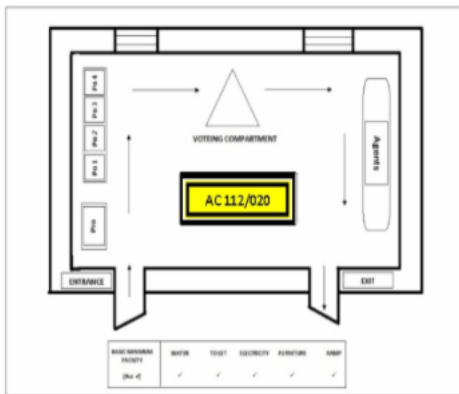

নির্বাচক নিবন্ধন আধিকারিকের স্বাক্ষর

Nazri Naksha

Google Map View

Polling Station Building Front View

Polling Station Front View

Cad View

Key MAP View

1 নাম : মুন্নি বিবি স্বামীর নাম: নাশির আলি বাড়ির নং : n0022 বয়স : 60 লিঙ্গ : মহিলা	SY1276948	ফটো উপলব্ধ	2 নাম : জাবী এরা স্বামীর নাম: ইরফান আহমেদ বাড়ির নং : n0099 বয়স : 56 লিঙ্গ : মহিলা	SY1750868	ফটো উপলব্ধ	3 নাম : শামিম আখতার পিতার নাম: কুয়ারুদ্দিন আনসারি বাড়ির নং : n0030 বয়স : 49 লিঙ্গ : পুরুষ	SY1750884	ফটো উপলব্ধ
4 নাম : এস কে সাদ্দাম পিতার নাম: এস কে সেখাবাত বাড়ির নং : n0076 বয়স : 34 লিঙ্গ : পুরুষ	SY1094879	ফটো উপলব্ধ	5 নাম : রেহানা খাতুন পিতার নাম: নিশার আলি বাড়ির নং : n0280 বয়স : 32 লিঙ্গ : মহিলা	SY1276930	ফটো উপলব্ধ	6 নাম : সাহিদ আলি পিতার নাম: মহম্মাদ জালিল বাড়ির নং : n0289 বয়স : 51 লিঙ্গ : পুরুষ	SY1750934	ফটো উপলব্ধ
7 নাম : রামজান্না সুলী পিতার নাম: মহঃ নিশার বাড়ির নং : n0022 বয়স : 40 লিঙ্গ : পুরুষ	SY1370634	ফটো উপলব্ধ	8 নাম : সাবির হুসেন পিতার নাম: জাকির হুসেন বাড়ির নং : n0378 বয়স : 30 লিঙ্গ : পুরুষ	SY1742063	ফটো উপলব্ধ	9 নাম : সেখ রাজু পিতার নাম: সেখ কলামুদ্দিন বাড়ির নং : বয়স : 31 লিঙ্গ : পুরুষ	SY1793629	ফটো উপলব্ধ
10 নাম : আখতার হুসেন পিতার নাম: সুলতান সাদ্দার বাড়ির নং : 3 বয়স : 46 লিঙ্গ : পুরুষ	SY1276757	ফটো উপলব্ধ	11 নাম : আলি হুসেন পিতার নাম: আব্দুল সাঈদ বাড়ির নং : 3 বয়স : 40 লিঙ্গ : পুরুষ	SY1277144	ফটো উপলব্ধ	12 নাম : সাজেদা বিবি স্বামীর নাম: আলি হুসেন বাড়ির নং : 3 বয়স : 38 লিঙ্গ : মহিলা	SY1277136	ফটো উপলব্ধ
13 নাম : ক আহমেদ আলি পিতার নাম: ক মোজ আলি বাড়ির নং : 3 বয়স : 65 লিঙ্গ : পুরুষ	SY1937317	ফটো উপলব্ধ	14 নাম : মোহম্মাদ আলি শেখ পিতার নাম: মোজ আলি শেখ বাড়ির নং : 3 বয়স : 49 লিঙ্গ : পুরুষ	SY2058998	ফটো উপলব্ধ	15 নাম : মোহম্মাদ আলি পিতার নাম: সেখ কলামুদ্দিন বাড়ির নং : 03 বয়স : 27 লিঙ্গ : পুরুষ	SY1793595	ফটো উপলব্ধ
S 16 নাম : শাবানা বানো স্বামীর নাম: আহমেদ হুসেন বাড়ির নং : 3 বয়স : 35 লিঙ্গ : মহিলা	SY1624832	ফটো উপলব্ধ	17 নাম : নেহা বানো স্বামীর নাম: আফতাব আলম আনসারি বাড়ির নং : 45 ফারী বাগন বয়স : 28 লিঙ্গ : মহিলা	SY1624683	ফটো উপলব্ধ	18 নাম : করণ গুপ্তা পিতার নাম: রাম প্রসাদ গুপ্তা বাড়ির নং : 3 বয়স : 27 লিঙ্গ : পুরুষ	SY1937861	ফটো উপলব্ধ
19 নাম : নূর ইসলাম পিতার নাম: আবদুল সরদার বাড়ির নং : 3 বয়স : 43 লিঙ্গ : পুরুষ	SY1937358	ফটো উপলব্ধ	20 নাম : নাজমা খাতুন পিতার নাম: মহঃ মুনির বাড়ির নং : 3 বয়স : 39 লিঙ্গ : মহিলা	SY1624659	ফটো উপলব্ধ	21 নাম : সিতারা খাতুন পিতার নাম: মহঃ মুলাজিম মিয়া বাড়ির নং : 3 বয়স : 34 লিঙ্গ : মহিলা	SY1938257	ফটো উপলব্ধ
22 নাম : আফতার আলম পিতার নাম: খুরশিদ আলম বাড়ির নং : 7/8 বয়স : 42 লিঙ্গ : পুরুষ	DHW2340867	ফটো উপলব্ধ	23 নাম : আরিফ রোজা পিতার নাম: মুখতার আলি বাড়ির নং : 8 বয়স : 21 লিঙ্গ : পুরুষ	SY2008910	ফটো উপলব্ধ	24 নাম : রাণা হুমিক পিতার নাম: মোহম্মাদ আলি বাড়ির নং : 9 বয়স : 30 লিঙ্গ : পুরুষ	SY2013100	ফটো উপলব্ধ
25 নাম : মহঃ আবদুল রহমান পিতার নাম: মহঃ মুখতার বাড়ির নং : 13/53 বয়স : 35 লিঙ্গ : পুরুষ	SY1240910	ফটো উপলব্ধ	26 নাম : মহঃ আকবর আলি পিতার নাম: মহঃ মুখতার বাড়ির নং : 13/53 বয়স : 30 লিঙ্গ : পুরুষ	SY1302256	ফটো উপলব্ধ	27 নাম : মোহম্মাদ সরফরাজ পিতার নাম: মোহম্মাদ মুখতার বাড়ির নং : 13/53 বয়স : 21 লিঙ্গ : পুরুষ	SY2008241	ফটো উপলব্ধ
28 নাম : জমির আখতার আনসারী পিতার নাম: মহম্মাদ জাহিরুদ্দিন আনসারী বাড়ির নং : 13/53 বয়স : 43 লিঙ্গ : পুরুষ	SY1276542	ফটো উপলব্ধ	29 নাম : রাজিয়া আসলাম স্বামীর নাম: মোহম্মাদ আবদুল রহমান বাড়ির নং : 13/53 বয়স : 26 লিঙ্গ : মহিলা	SY1726587	ফটো উপলব্ধ	30 নাম : শাহনাজ বেগম স্বামীর নাম: মহ মুখতার বাড়ির নং : 13/53 বয়স : 50 লিঙ্গ : মহিলা	SY1726579	ফটো উপলব্ধ