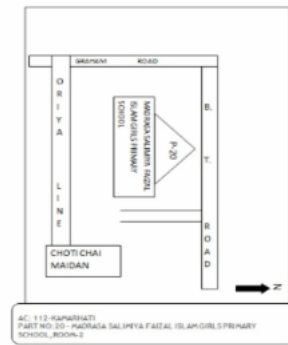

নির্বাচক নিবন্ধন আধিকারিকের স্বাক্ষর

Nazri Naksha

Google Map View

Polling Station Building Front View

Polling Station Front View

Cad View

Key MAP View

1 নাম : মুন্নি বিবি স্বামীর নাম: নাশির আলি বাড়ির নং : n0022 বয়স : 60 লিঙ্গ : মহিলা	SY1276948	ফটো উপলব্ধ	2 নাম : জাবী এরা স্বামীর নাম: ইরফান আহমেদ বাড়ির নং : n0099 বয়স : 56 লিঙ্গ : মহিলা	SY1750868	ফটো উপলব্ধ	3 নাম : শামিম আখতার পিতার নাম: কুয়ারুদ্দিন আনসারি বাড়ির নং : n0030 বয়স : 49 লিঙ্গ : পুরুষ	SY1750884	ফটো উপলব্ধ
4 নাম : এস কে সাদ্দাম পিতার নাম: এস কে সেখাবাত বাড়ির নং : n0076 বয়স : 34 লিঙ্গ : পুরুষ	SY1094879	ফটো উপলব্ধ	5 নাম : রেহানা খাতুন পিতার নাম: নিশার আলি বাড়ির নং : n0280 বয়স : 32 লিঙ্গ : মহিলা	SY1276930	ফটো উপলব্ধ	6 নাম : সাহিদ আলি পিতার নাম: মহম্মাদ জালিল বাড়ির নং : n0289 বয়স : 51 লিঙ্গ : পুরুষ	SY1750934	ফটো উপলব্ধ
7 নাম : রামজান্না সুলী পিতার নাম: মহঃ নিশার বাড়ির নং : n0022 বয়স : 40 লিঙ্গ : পুরুষ	SY1370634	ফটো উপলব্ধ	8 নাম : সাবির হুসেন পিতার নাম: জাকির হুসেন বাড়ির নং : n0378 বয়স : 30 লিঙ্গ : পুরুষ	SY1742063	ফটো উপলব্ধ	9 নাম : সেখ রাজু পিতার নাম: সেখ কলামুদ্দিন বাড়ির নং : বয়স : 31 লিঙ্গ : পুরুষ	SY1793629	ফটো উপলব্ধ
10 নাম : আখতার হুসেন পিতার নাম: সুলতান সাদ্দার বাড়ির নং : 3 বয়স : 46 লিঙ্গ : পুরুষ	SY1276757	ফটো উপলব্ধ	11 নাম : আলি হুসেন পিতার নাম: আব্দুল সাঈদ বাড়ির নং : 3 বয়স : 40 লিঙ্গ : পুরুষ	SY1277144	ফটো উপলব্ধ	12 নাম : সাজেদা বিবি স্বামীর নাম: আলি হুসেন বাড়ির নং : 3 বয়স : 38 লিঙ্গ : মহিলা	SY1277136	ফটো উপলব্ধ
13 নাম : ক আহমেদ আলি পিতার নাম: ক মোজ আলি বাড়ির নং : 3 বয়স : 65 লিঙ্গ : পুরুষ	SY1937317	ফটো উপলব্ধ	14 নাম : মোহম্মাদ আলি শেখ পিতার নাম: মোজ আলি শেখ বাড়ির নং : 3 বয়স : 49 লিঙ্গ : পুরুষ	SY2058998	ফটো উপলব্ধ	15 নাম : মোহম্মাদ আলি পিতার নাম: সেখ কলামুদ্দিন বাড়ির নং : 03 বয়স : 27 লিঙ্গ : পুরুষ	SY1793595	ফটো উপলব্ধ
S 16 নাম : শাবানা বানো স্বামীর নাম: আহমেদ হুসেন বাড়ির নং : 3 বয়স : 35 লিঙ্গ : মহিলা	SY1624832	ফটো উপলব্ধ	17 নাম : নেহা বানো স্বামীর নাম: আফতাব আলম আনসারি বাড়ির নং : 45 ফারী বাগন বয়স : 28 লিঙ্গ : মহিলা	SY1624683	ফটো উপলব্ধ	18 নাম : করণ গুপ্তা পিতার নাম: রাম প্রসাদ গুপ্তা বাড়ির নং : 3 বয়স : 27 লিঙ্গ : পুরুষ	SY1937861	ফটো উপলব্ধ
19 নাম : নূর ইসলাম পিতার নাম: আবদুল সরদার বাড়ির নং : 3 বয়স : 43 লিঙ্গ : পুরুষ	SY1937358	ফটো উপলব্ধ	20 নাম : নাজমা খাতুন পিতার নাম: মহঃ মুনির বাড়ির নং : 3 বয়স : 39 লিঙ্গ : মহিলা	SY1624659	ফটো উপলব্ধ	21 নাম : সিতারা খাতুন পিতার নাম: মহঃ মুলাজিম মিয়া বাড়ির নং : 3 বয়স : 34 লিঙ্গ : মহিলা	SY1938257	ফটো উপলব্ধ
22 নাম : আফতার আলম পিতার নাম: খুরশিদ আলম বাড়ির নং : 7/8 বয়স : 42 লিঙ্গ : পুরুষ	DHW2340867	ফটো উপলব্ধ	23 নাম : আরিফ রোজা পিতার নাম: মুখতার আলি বাড়ির নং : 8 বয়স : 21 লিঙ্গ : পুরুষ	SY2008910	ফটো উপলব্ধ	24 নাম : রাণা হুমিক পিতার নাম: মোহম্মাদ আলি বাড়ির নং : 9 বয়স : 30 লিঙ্গ : পুরুষ	SY2013100	ফটো উপলব্ধ
25 নাম : মহঃ আবদুল রহমান পিতার নাম: মহঃ মুখতার বাড়ির নং : 13/53 বয়স : 35 লিঙ্গ : পুরুষ	SY1240910	ফটো উপলব্ধ	26 নাম : মহঃ আকবর আলি পিতার নাম: মহঃ মুখতার বাড়ির নং : 13/53 বয়স : 30 লিঙ্গ : পুরুষ	SY1302256	ফটো উপলব্ধ	27 নাম : মোহম্মাদ সরফরাজ পিতার নাম: মোহম্মাদ মুখতার বাড়ির নং : 13/53 বয়স : 21 লিঙ্গ : পুরুষ	SY2008241	ফটো উপলব্ধ
28 নাম : জমির আখতার আনসারী পিতার নাম: মহম্মাদ জাহিরুদ্দিন আনসারী বাড়ির নং : 13/53 বয়স : 43 লিঙ্গ : পুরুষ	SY1276542	ফটো উপলব্ধ	29 নাম : রাজিয়া আসলাম স্বামীর নাম: মোহম্মাদ আবদুল রহমান বাড়ির নং : 13/53 বয়স : 26 লিঙ্গ : মহিলা	SY1726587	ফটো উপলব্ধ	30 নাম : শাহনাজ বেগম স্বামীর নাম: মহ মুখতার বাড়ির নং : 13/53 বয়স : 50 লিঙ্গ : মহিলা	SY1726579	ফটো উপলব্ধ