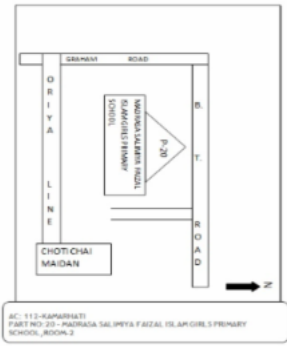

Nazri Naksha