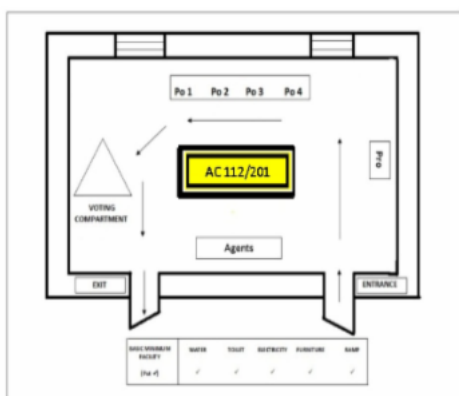

নির্বাচক নিবন্ধন আধিকারিকের স্বাক্ষর

Nazri Naksha

Google Map View

Polling Station Building Front View

Polling Station Front View

Cad View

Key MAP View

বিধানসভা নির্বাচনক্ষেত্রের নং, নাম : 112-কামারহাটি
ভাগ নং, নাম : 1-রবীন্দ্রনাথ ঠাকুর রোড(কাশীনাথ জানার বাড়ী থেকে বি.টি.রোড)