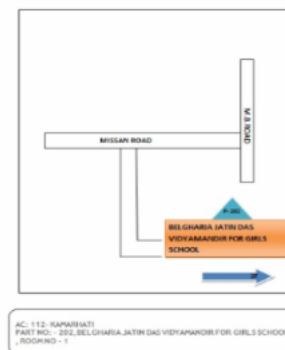

Cad View

Key MAP View