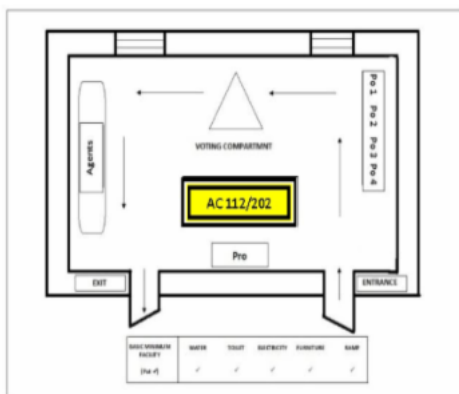

নির্বাচক নিবন্ধন আধিকারিকের স্বাক্ষর

Nazri Naksha

Google Map View

Polling Station Building Front View

Polling Station Front View

Cad View

Key MAP View

1 নাম : অরিন্দ্র দাস পিতার নাম: অমিত দাস বাড়ির নং : n0475 বয়স : 25 লিঙ্গ : পুরুষ	SY Y1737071 ফটো উপলব্ধ	2 নাম : মানস মাইতি মায়ের নাম: বর্না মাইতি বাড়ির নং : n0075 বয়স : 43 লিঙ্গ : মহিলা	SY Y0722090 ফটো উপলব্ধ	3 নাম : মালতী মন্ডল স্বামীর নাম: জয় প্রকাশ মন্ডল বাড়ির নং : 1 বয়স : 37 লিঙ্গ : মহিলা	SY Y1859040 ফটো উপলব্ধ
4 নাম : বাবুল রায় পিতার নাম: কানাই লাল রায় বাড়ির নং : 1/1 বয়স : 56 লিঙ্গ : পুরুষ	SY Y1595396 ফটো উপলব্ধ	5 নাম : অদিতি রায় স্বামীর নাম: বাবুল রায় বাড়ির নং : 1/1 বয়স : 45 লিঙ্গ : মহিলা	SY Y1595404 ফটো উপলব্ধ	6 নাম : রিতিকা রায় পিতার নাম: বাবুল রায় বাড়ির নং : 1/1 বয়স : 24 লিঙ্গ : মহিলা	SY Y1817477 ফটো উপলব্ধ
7 নাম : জয়দেব সরকার পিতার নাম: জনার্দন সরকার বাড়ির নং : 1/B বয়স : 53 লিঙ্গ : পুরুষ	WB/12/083/570571 ফটো উপলব্ধ	8 নাম : রিংকু সরকার স্বামীর নাম: জয়দেব সরকার বাড়ির নং : 1/B বয়স : 46 লিঙ্গ : মহিলা	GQL1884303 ফটো উপলব্ধ	9 নাম : স্বাগতা সেন পিতার নাম: স্নেহাশীষ সেন বাড়ির নং : 1/B বয়স : 27 লিঙ্গ : মহিলা	SY Y1653195 ফটো উপলব্ধ
10 নাম : সায়নী সেন পিতার নাম: স্নেহাশীষ সেন বাড়ির নং : 1/B বয়স : 27 লিঙ্গ : মহিলা	SY Y1653211 ফটো উপলব্ধ	11 নাম : শ্যামলেন্দু ব্যানার্জী পিতার নাম: রামচন্দ্র ব্যানার্জী বাড়ির নং : 2 বয়স : 72 লিঙ্গ : পুরুষ	FKY3853223 ফটো উপলব্ধ	12 নাম : ছায়া ব্যানার্জী স্বামীর নাম: শ্যামলেন্দু ব্যানার্জী বাড়ির নং : 2 বয়স : 68 লিঙ্গ : মহিলা	FKY0639070 ফটো উপলব্ধ
13 নাম : স্বাগত ব্যানার্জী পিতার নাম: শ্যামলেন্দু ব্যানার্জী বাড়ির নং : 2 বয়স : 43 লিঙ্গ : পুরুষ	SY Y1620962 ফটো উপলব্ধ	14 নাম : শশুত ব্যানার্জী পিতার নাম: শ্যামলেন্দু ব্যানার্জী বাড়ির নং : 2 বয়স : 41 লিঙ্গ : পুরুষ	SY Y1620970 ফটো উপলব্ধ	15 নাম : দীপক চন্দ পিতার নাম: শশধর চন্দ বাড়ির নং : 2 বয়স : 66 লিঙ্গ : পুরুষ	SY Y1595362 ফটো উপলব্ধ
16 নাম : অনিতা চন্দ স্বামীর নাম: দীপক চন্দ বাড়ির নং : 2 বয়স : 60 লিঙ্গ : মহিলা	SY Y1595370 ফটো উপলব্ধ	17 নাম : ঈশিতা চন্দা পিতার নাম: দীপক চন্দা বাড়ির নং : 2 বয়স : 35 লিঙ্গ : মহিলা	SY Y1595388 ফটো উপলব্ধ	18 নাম : শীলা দাস স্বামীর নাম: প্রমদ রঞ্জন দাস বাড়ির নং : 2 বয়স : 69 লিঙ্গ : মহিলা	DZW2651719 ফটো উপলব্ধ
19 নাম : বিশ্বজিৎ দাস পিতার নাম: কালিপদ দাস বাড়ির নং : 2 বয়স : 53 লিঙ্গ : পুরুষ	WB/20/136/642216 ফটো উপলব্ধ	20 নাম : বেবী দাস স্বামীর নাম: বিশ্বজিৎ দাস বাড়ির নং : 2 বয়স : 44 লিঙ্গ : মহিলা	DHW2728608 ফটো উপলব্ধ	21 নাম : সুমন দাস পিতার নাম: বিশ্বজিৎ দাস বাড়ির নং : 2 বয়স : 27 লিঙ্গ : পুরুষ	SY Y1677681 ফটো উপলব্ধ
22 নাম : সুস্মিতা দাস পিতার নাম: বিশ্বজিৎ দাস বাড়ির নং : 2 বয়স : 25 লিঙ্গ : মহিলা	SY Y1732890 ফটো উপলব্ধ	23 নাম : চন্দন দে পিতার নাম: সুনীল দে বাড়ির নং : 2 বয়স : 61 লিঙ্গ : পুরুষ	SY Y1595313 ফটো উপলব্ধ	24 নাম : নন্দা দে স্বামীর নাম: চন্দন দে বাড়ির নং : 2 বয়স : 56 লিঙ্গ : মহিলা	SY Y1595339 ফটো উপলব্ধ
25 নাম : চয়নিকা দে পিতার নাম: চন্দন দে বাড়ির নং : 2 বয়স : 33 লিঙ্গ : মহিলা	SY Y1595321 ফটো উপলব্ধ	26 নাম : ভারতী দেবনাথ স্বামীর নাম: অভিরতন দেবনাথ বাড়ির নং : 2 বয়স : 75 লিঙ্গ : মহিলা	SY Y1053693 ফটো উপলব্ধ	27 নাম : সুধা দেবনাথ পিতার নাম: অভিরতন দেবনাথ বাড়ির নং : 2 বয়স : 48 লিঙ্গ : মহিলা	SY Y1053685 ফটো উপলব্ধ
28 নাম : সঞ্জয় কুমার দে পিতার নাম: সুনীল কুমার দে বাড়ির নং : 2 বয়স : 67 লিঙ্গ : পুরুষ	SY Y1143015 ফটো উপলব্ধ	29 নাম : সুপ্রীয়া দে স্বামীর নাম: সঞ্জয় কুমার দে বাড়ির নং : 2 বয়স : 58 লিঙ্গ : মহিলা	SY Y1143023 ফটো উপলব্ধ	30 নাম : ঈশিতা দে পিতার নাম: সঞ্জয় কুমার দে বাড়ির নং : 2 বয়স : 28 লিঙ্গ : মহিলা	SY Y1662949 ফটো উপলব্ধ