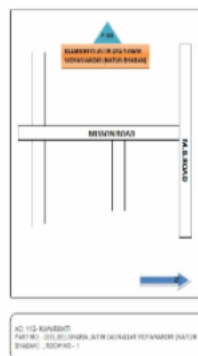

নির্বাচক নিবন্ধন আধিকারিকের স্বাক্ষর

Nazri Naksha

Google Map View

Polling Station Building Front View

Polling Station Front View

Cad View

Key MAP View

1 নাম : রবিনা সাহা স্বামীর নাম: জয়দীপ সাহা বাড়ির নং : 87 বয়স : 27 লিঙ্গ : মহিলা	SY1816842 ফটো উপলব্ধ	2 নাম : মনোজ কুমার শর্মা পিতার নাম: গৌরখ লাল শর্মা বাড়ির নং : 1যতীনদাসগান্ধীস্কুল বয়স : 46 লিঙ্গ : পুরুষ	SY1995539 ফটো উপলব্ধ	3 নাম : রিক্তি দেবী স্বামীর নাম: মনোজ শর্মা বাড়ির নং : 1যতীনদাস স্কুল স্টাফ বয়স : 33 লিঙ্গ : মহিলা	SY1995554 ফটো উপলব্ধ
4 নাম : সুকন্যা সরকার পিতার নাম: মলয় সরকার বাড়ির নং : 1 স্ত ফ্লোর বয়স : 25 লিঙ্গ : মহিলা	SY1816636 ফটো উপলব্ধ	5 নাম : রেখা দাস স্বামীর নাম: নির্মল দাস বাড়ির নং : 5 বয়স : 68 লিঙ্গ : মহিলা	DHW0912774 ফটো উপলব্ধ	6 নাম : অসীম দাস মায়ের নাম: শেফালী দাস বাড়ির নং : 5 বয়স : 51 লিঙ্গ : পুরুষ	XVX0746313 ফটো উপলব্ধ
7 নাম : গৌরী দাস স্বামীর নাম: অরুণ দাস বাড়ির নং : 5 বয়স : 51 লিঙ্গ : মহিলা	DHW0085886 ফটো উপলব্ধ	8 নাম : শুভাসিষ দাস পিতার নাম: নির্মল দাস বাড়ির নং : 5 বয়স : 49 লিঙ্গ : পুরুষ	DHW1116763 ফটো উপলব্ধ	9 নাম : কবিতা দাস স্বামীর নাম: দেবশীষ দাস বাড়ির নং : 5 বয়স : 48 লিঙ্গ : মহিলা	DHW2596575 ফটো উপলব্ধ
10 নাম : ঝুমা দাস স্বামীর নাম: অসীম দাস বাড়ির নং : 5 বয়স : 47 লিঙ্গ : মহিলা	XVX0746321 ফটো উপলব্ধ	11 নাম : অমিত দাস পিতার নাম: নির্মল কুমার দাস বাড়ির নং : 5 বয়স : 45 লিঙ্গ : পুরুষ	DHW1450766 ফটো উপলব্ধ	12 নাম : বিশ্বরূপ দাস মায়ের নাম: শেফালী দাস বাড়ির নং : 5 বয়স : 45 লিঙ্গ : পুরুষ	DHW2596583 ফটো উপলব্ধ
13 নাম : অনিকেত দাস পিতার নাম: অরুণ কুমার দাস বাড়ির নং : 5 বয়স : 27 লিঙ্গ : পুরুষ	SY1653344 ফটো উপলব্ধ	14 নাম : শুভেন্দু চ্যাটার্জী পিতার নাম: আলোক চ্যাটার্জী বাড়ির নং : 7 বয়স : 43 লিঙ্গ : পুরুষ	SY1817063 ফটো উপলব্ধ	15 নাম : ঐশাণী চ্যাটার্জী পিতার নাম: শুভেন্দু চ্যাটার্জী বাড়ির নং : 7 বয়স : 21 লিঙ্গ : মহিলা	SY1993617 ফটো উপলব্ধ
16 নাম : মানিক কর্মকার পিতার নাম: চিত্ত কর্মকার বাড়ির নং : 7 বয়স : 66 লিঙ্গ : পুরুষ	DHW0912857 ফটো উপলব্ধ	17 নাম : রতন কর্মকার পিতার নাম: চিত্ত কর্মকার বাড়ির নং : 7 বয়স : 64 লিঙ্গ : পুরুষ	DHW0912873 ফটো উপলব্ধ	18 নাম : মীরা কর্মকার স্বামীর নাম: মানিক কর্মকার বাড়ির নং : 7 বয়স : 60 লিঙ্গ : মহিলা	DHW0912865 ফটো উপলব্ধ
19 নাম : তপন কর্মকার পিতার নাম: চিত্ত কর্মকার বাড়ির নং : 7 বয়স : 58 লিঙ্গ : পুরুষ	DHW0912881 ফটো উপলব্ধ	20 নাম : সোনালী কর্মকার স্বামীর নাম: তপন কর্মকার বাড়ির নং : 7 বয়স : 51 লিঙ্গ : মহিলা	SY19930511 ফটো উপলব্ধ	21 নাম : প্রতিভা কর্মকার স্বামীর নাম: তপন কর্মকার বাড়ির নং : 7 বয়স : 49 লিঙ্গ : মহিলা	DHW2596658 ফটো উপলব্ধ
22 নাম : তনিমা কর্মকার পিতার নাম: মানিক কর্মকার বাড়ির নং : 7 বয়স : 30 লিঙ্গ : মহিলা	SY1484138 ফটো উপলব্ধ	23 নাম : রূপাঞ্জলি কর্মকার পিতার নাম: রতন কর্মকার বাড়ির নং : 7 বয়স : 25 লিঙ্গ : মহিলা	SY1816677 ফটো উপলব্ধ	24 নাম : সোমা চ্যাটার্জী স্বামীর নাম: শুভেন্দু চ্যাটার্জী বাড়ির নং : 7 নং বয়স : 43 লিঙ্গ : মহিলা	SY1817089 ফটো উপলব্ধ
25 নাম : চন্দন দাস পিতার নাম: অশোক দাস বাড়ির নং : 8 বয়স : 44 লিঙ্গ : পুরুষ	DHW2597193 ফটো উপলব্ধ	26 নাম : শঙ্কর সাহা পিতার নাম: সুশেন সাহা বাড়ির নং : 8 বয়স : 66 লিঙ্গ : পুরুষ	DHW0912899 ফটো উপলব্ধ	27 নাম : শিঙ্কা সাহা স্বামীর নাম: শঙ্কর সাহা বাড়ির নং : 8 বয়স : 59 লিঙ্গ : মহিলা	SY1233410 ফটো উপলব্ধ
28 নাম : তানিয়া সাহা পিতার নাম: শঙ্কর সাহা বাড়ির নং : 8 বয়স : 28 লিঙ্গ : মহিলা	SY1595800 ফটো উপলব্ধ	29 নাম : পিন্টু সাহা পিতার নাম: কালিপদ সাহা বাড়ির নং : ৮নং বয়স : 48 লিঙ্গ : পুরুষ	UWL0703561 ফটো উপলব্ধ	30 নাম : জয় লাহিড়ী পিতার নাম: নারায়ন চন্দ্র লাহিড়ী বাড়ির নং : 9 বয়স : 46 লিঙ্গ : পুরুষ	DHW2596617 ফটো উপলব্ধ