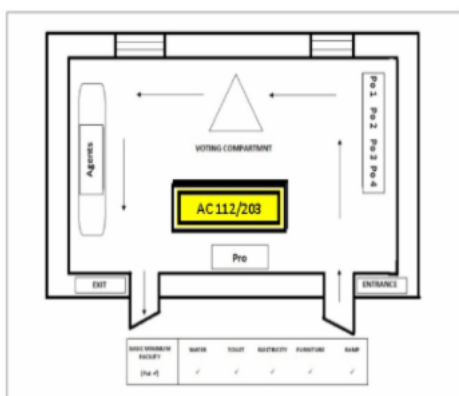

নির্বাচক নিবন্ধন আধিকারিকের স্বাক্ষর

Nazri Naksha

Google Map View

Polling Station Building Front View

Polling Station Front View

Cad View

Key MAP View

1 নাম : রবিনা সাহা স্বামীর নাম: জয়দীপ সাহা বাড়ির নং : 87 বয়স : 27 লিঙ্গ : মহিলা	SY1816842 ফটো উপলব্ধ	2 নাম : মনোজ কুমার শর্মা পিতার নাম: গৌরখ লাল শর্মা বাড়ির নং : 1যতীনদাসগান্ধীস্কুল বয়স : 46 লিঙ্গ : পুরুষ	SY1995539 ফটো উপলব্ধ	3 নাম : রিক্তি দেবী স্বামীর নাম: মনোজ শর্মা বাড়ির নং : 1যতীনদাস স্কুল স্টাফ বয়স : 33 লিঙ্গ : মহিলা	SY1995554 ফটো উপলব্ধ
4 নাম : সুকন্যা সরকার পিতার নাম: মলয় সরকার বাড়ির নং : 1 স্ত ফ্লোর বয়স : 25 লিঙ্গ : মহিলা	SY1816636 ফটো উপলব্ধ	5 নাম : রেখা দাস স্বামীর নাম: নির্মল দাস বাড়ির নং : 5 বয়স : 68 লিঙ্গ : মহিলা	DHW0912774 ফটো উপলব্ধ	6 নাম : অসীম দাস মায়ের নাম: শেফালী দাস বাড়ির নং : 5 বয়স : 51 লিঙ্গ : পুরুষ	XVX0746313 ফটো উপলব্ধ
7 নাম : গৌরী দাস স্বামীর নাম: অরুণ দাস বাড়ির নং : 5 বয়স : 51 লিঙ্গ : মহিলা	DHW0085886 ফটো উপলব্ধ	8 নাম : শুভাসিষ দাস পিতার নাম: নির্মল দাস বাড়ির নং : 5 বয়স : 49 লিঙ্গ : পুরুষ	DHW1116763 ফটো উপলব্ধ	9 নাম : কবিতা দাস স্বামীর নাম: দেবশীষ দাস বাড়ির নং : 5 বয়স : 48 লিঙ্গ : মহিলা	DHW2596575 ফটো উপলব্ধ
10 নাম : ঝুমা দাস স্বামীর নাম: অসীম দাস বাড়ির নং : 5 বয়স : 47 লিঙ্গ : মহিলা	XVX0746321 ফটো উপলব্ধ	11 নাম : অমিত দাস পিতার নাম: নির্মল কুমার দাস বাড়ির নং : 5 বয়স : 45 লিঙ্গ : পুরুষ	DHW1450766 ফটো উপলব্ধ	12 নাম : বিশ্বরূপ দাস মায়ের নাম: শেফালী দাস বাড়ির নং : 5 বয়স : 45 লিঙ্গ : পুরুষ	DHW2596583 ফটো উপলব্ধ
13 নাম : অনিকেত দাস পিতার নাম: অরুণ কুমার দাস বাড়ির নং : 5 বয়স : 27 লিঙ্গ : পুরুষ	SY1653344 ফটো উপলব্ধ	14 নাম : শুভেন্দু চ্যাটার্জী পিতার নাম: আলোক চ্যাটার্জী বাড়ির নং : 7 বয়স : 43 লিঙ্গ : পুরুষ	SY1817063 ফটো উপলব্ধ	15 নাম : ঐশাণী চ্যাটার্জী পিতার নাম: শুভেন্দু চ্যাটার্জী বাড়ির নং : 7 বয়স : 21 লিঙ্গ : মহিলা	SY1993617 ফটো উপলব্ধ
16 নাম : মানিক কর্মকার পিতার নাম: চিত্ত কর্মকার বাড়ির নং : 7 বয়স : 66 লিঙ্গ : পুরুষ	DHW0912857 ফটো উপলব্ধ	17 নাম : রতন কর্মকার পিতার নাম: চিত্ত কর্মকার বাড়ির নং : 7 বয়স : 64 লিঙ্গ : পুরুষ	DHW0912873 ফটো উপলব্ধ	18 নাম : মীরা কর্মকার স্বামীর নাম: মানিক কর্মকার বাড়ির নং : 7 বয়স : 60 লিঙ্গ : মহিলা	DHW0912865 ফটো উপলব্ধ
19 নাম : তপন কর্মকার পিতার নাম: চিত্ত কর্মকার বাড়ির নং : 7 বয়স : 58 লিঙ্গ : পুরুষ	DHW0912881 ফটো উপলব্ধ	20 নাম : সোনালী কর্মকার স্বামীর নাম: তপন কর্মকার বাড়ির নং : 7 বয়স : 51 লিঙ্গ : মহিলা	SY19930511 ফটো উপলব্ধ	21 নাম : প্রতিভা কর্মকার স্বামীর নাম: তপন কর্মকার বাড়ির নং : 7 বয়স : 49 লিঙ্গ : মহিলা	DHW2596658 ফটো উপলব্ধ
22 নাম : তনিমা কর্মকার পিতার নাম: মানিক কর্মকার বাড়ির নং : 7 বয়স : 30 লিঙ্গ : মহিলা	SY1484138 ফটো উপলব্ধ	23 নাম : রূপাঞ্জলি কর্মকার পিতার নাম: রতন কর্মকার বাড়ির নং : 7 বয়স : 25 লিঙ্গ : মহিলা	SY1816677 ফটো উপলব্ধ	24 নাম : সোমা চ্যাটার্জী স্বামীর নাম: শুভেন্দু চ্যাটার্জী বাড়ির নং : 7 নং বয়স : 43 লিঙ্গ : মহিলা	SY1817089 ফটো উপলব্ধ
25 নাম : চন্দন দাস পিতার নাম: অশোক দাস বাড়ির নং : 8 বয়স : 44 লিঙ্গ : পুরুষ	DHW2597193 ফটো উপলব্ধ	26 নাম : শঙ্কর সাহা পিতার নাম: সুশেন সাহা বাড়ির নং : 8 বয়স : 66 লিঙ্গ : পুরুষ	DHW0912899 ফটো উপলব্ধ	27 নাম : শিঙ্কা সাহা স্বামীর নাম: শঙ্কর সাহা বাড়ির নং : 8 বয়স : 59 লিঙ্গ : মহিলা	SY1233410 ফটো উপলব্ধ
28 নাম : তানিয়া সাহা পিতার নাম: শঙ্কর সাহা বাড়ির নং : 8 বয়স : 28 লিঙ্গ : মহিলা	SY1595800 ফটো উপলব্ধ	29 নাম : পিন্টু সাহা পিতার নাম: কালিপদ সাহা বাড়ির নং : ৮নং বয়স : 48 লিঙ্গ : পুরুষ	UWL0703561 ফটো উপলব্ধ	30 নাম : জয় লাহিড়ী পিতার নাম: নারায়ন চন্দ্র লাহিড়ী বাড়ির নং : 9 বয়স : 46 লিঙ্গ : পুরুষ	DHW2596617 ফটো উপলব্ধ