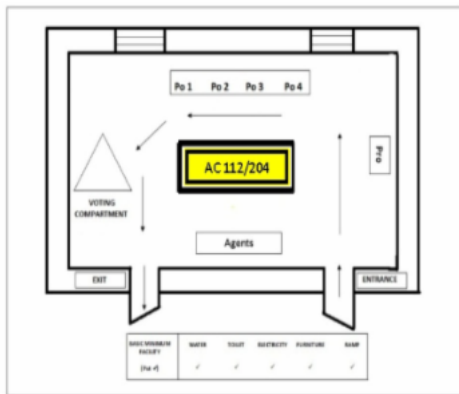

নির্বাচক নিবন্ধন আধিকারিকের স্বাক্ষর

Nazri Naksha

Google Map View

Polling Station Building Front View

Polling Station Front View

Cad View

Key MAP View

1 নাম : অশোক মন্ডল পিতার নাম: অনিল মন্ডল বাড়ির নং : n0261 বয়স : 43 লিঙ্গ : পুরুষ	DHW0905463 ফটো উপলব্ধ	2 নাম : রীক মন্ডল পিতার নাম: অশোক মন্ডল বাড়ির নং : 1/1 বয়স : 20 লিঙ্গ : পুরুষ	SY2023968 ফটো উপলব্ধ	# 3 নাম : সৌম্যদীপ পাল পিতার নাম: দীপক পাল বাড়ির নং : 1/12 বয়স : 25 লিঙ্গ : পুরুষ	SY1739424 ফটো উপলব্ধ
4 নাম : কৌশিক কুমার চৌধুরী পিতার নাম: কল্যান কুমার চৌধুরী বাড়ির নং : .. বয়স : 50 লিঙ্গ : পুরুষ	SY1390962 ফটো উপলব্ধ	5 নাম : লিপিকা চৌধুরী (মুখার্জী) স্বামীর নাম: কৌশিক কুমার চৌধুরী বাড়ির নং : .. বয়স : 50 লিঙ্গ : মহিলা	SY1391119 ফটো উপলব্ধ	6 নাম : নিলোফা কুণ্ডু স্বামীর নাম: অরীজীত কুণ্ডু বাড়ির নং : .. বয়স : 37 লিঙ্গ : মহিলা	SY1713866 ফটো উপলব্ধ
7 নাম : শোভা মন্ডল স্বামীর নাম: অশোক মন্ডল বাড়ির নং : 1 বয়স : 41 লিঙ্গ : মহিলা	DHW2596492 ফটো উপলব্ধ	8 নাম : পার্থ ঘোষ পিতার নাম: কুলেশ ঘোষ বাড়ির নং : 1/ বয়স : 61 লিঙ্গ : পুরুষ	DHW0929497 ফটো উপলব্ধ	9 নাম : বর্না রায় স্বামীর নাম: অরুণ দে বাড়ির নং : 1/ বয়স : 38 লিঙ্গ : মহিলা	SY1889138 ফটো উপলব্ধ
10 নাম : মলয় দে পিতার নাম: ধনঞ্জয় দে বাড়ির নং : 1/1 বয়স : 71 লিঙ্গ : পুরুষ	DHW0928838 ফটো উপলব্ধ	11 নাম : আশীষ দে পিতার নাম: অরুণ দে বাড়ির নং : 1/1 বয়স : 56 লিঙ্গ : পুরুষ	DHW1130632 ফটো উপলব্ধ	12 নাম : মীনা দে স্বামীর নাম: মলয় দে বাড়ির নং : 1/1 বয়স : 51 লিঙ্গ : মহিলা	DHW2597367 ফটো উপলব্ধ
13 নাম : পল্লবী দে স্বামীর নাম: আশীষ দে বাড়ির নং : 1/1 বয়স : 50 লিঙ্গ : মহিলা	SY0930743 ফটো উপলব্ধ	14 নাম : দেবব্রত দে পিতার নাম: মলয় দে বাড়ির নং : 1/1 বয়স : 23 লিঙ্গ : পুরুষ	SY1896646 ফটো উপলব্ধ	15 নাম : প্রকাশ দত্ত পিতার নাম: পরেশ দত্ত বাড়ির নং : 1/1 বয়স : 59 লিঙ্গ : পুরুষ	SY1054238 ফটো উপলব্ধ
16 নাম : সুতপা দত্ত পিতার নাম: প্রকাশ দত্ত বাড়ির নং : 1/1 বয়স : 45 লিঙ্গ : মহিলা	SY1361898 ফটো উপলব্ধ	17 নাম : তপতী চক্রবর্তী স্বামীর নাম: মনু চক্রবর্তী বাড়ির নং : 1/1 A বয়স : 56 লিঙ্গ : মহিলা	DHW1131457 ফটো উপলব্ধ	18 নাম : রাকেশ চক্রবর্তী মায়ের নাম: তপতী চক্রবর্তী বাড়ির নং : 1/1 A বয়স : 45 লিঙ্গ : পুরুষ	DHW1130939 ফটো উপলব্ধ
19 নাম : তনয় চক্রবর্তী পিতার নাম: মনু চক্রবর্তী বাড়ির নং : 1/1A বয়স : 40 লিঙ্গ : পুরুষ	DHW2598720 ফটো উপলব্ধ	20 নাম : রিমা চক্রবর্তী পিতার নাম: চন্দ্র নাথ চক্রবর্তী বাড়ির নং : 1/1এ বয়স : 26 লিঙ্গ : মহিলা	XZP1880285 ফটো উপলব্ধ	21 নাম : সুভঙ্কন মল্লিক পিতার নাম: সঙ্কর মল্লিক বাড়ির নং : 1/1এ বয়স : 23 লিঙ্গ : পুরুষ	SY1896588 ফটো উপলব্ধ
22 নাম : বীণা মল্লিক পিতার নাম: যতীন মল্লিক বাড়ির নং : 1/1A বয়স : 58 লিঙ্গ : মহিলা	DHW0928796 ফটো উপলব্ধ	23 নাম : রমা মল্লিক পিতার নাম: যতীন মল্লিক বাড়ির নং : 1/1A বয়স : 55 লিঙ্গ : মহিলা	DHW0928804 ফটো উপলব্ধ	24 নাম : শঙ্কর মল্লিক পিতার নাম: যতীন নাথ মল্লিক বাড়ির নং : 1/1 A বয়স : 51 লিঙ্গ : পুরুষ	WB/20/136/660095 ফটো উপলব্ধ
25 নাম : নবনীতা মল্লিক স্বামীর নাম: শঙ্কর মল্লিক বাড়ির নং : 1/1/A বয়স : 50 লিঙ্গ : মহিলা	DHW2729150 ফটো উপলব্ধ	26 নাম : সর্বানী ভট্টাচার্য্য স্বামীর নাম: বীরোজিৎ ভট্টাচার্য্য বাড়ির নং : 1/2 বয়স : 76 লিঙ্গ : মহিলা	DHW0928960 ফটো উপলব্ধ	27 নাম : সম্পূর্ণা ভট্টাচার্য্য স্বামীর নাম: রঞ্জিত ভট্টাচার্য্য বাড়ির নং : 1/2 বয়স : 71 লিঙ্গ : মহিলা	WB/20/136/660265 ফটো উপলব্ধ
28 নাম : দিব্যেন্দু ভট্টাচার্য্য পিতার নাম: রঞ্জিত ভট্টাচার্য্য বাড়ির নং : 1/2 বয়স : 52 লিঙ্গ : পুরুষ	DHW0928986 ফটো উপলব্ধ	29 নাম : নমিতা দে স্বামীর নাম: চিত্তরঞ্জন দে বাড়ির নং : 1/2 বয়স : 56 লিঙ্গ : মহিলা	DHW0928945 ফটো উপলব্ধ	30 নাম : ইতি দে স্বামীর নাম: স্বপন দে বাড়ির নং : 1/2 বয়স : 55 লিঙ্গ : মহিলা	DHW2958619 ফটো উপলব্ধ