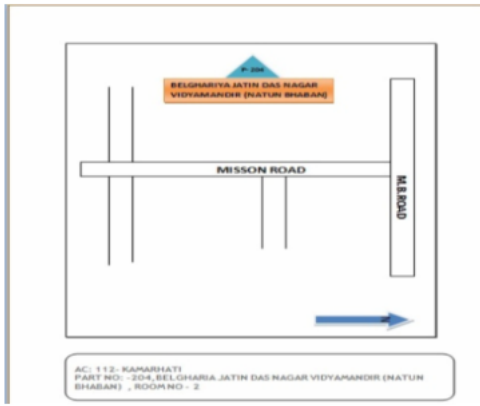

Nazri Naksha