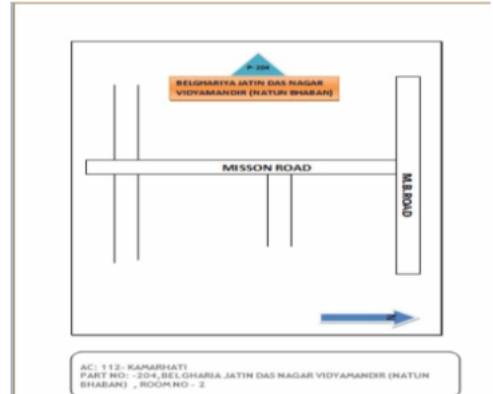

নির্বাচক নিবন্ধন আধিকারিকের স্বাক্ষর

Nazri Naksha

Google Map View

Polling Station Building Front View

Polling Station Front View

Cad View

Key MAP View

1 নাম : অশোক মন্ডল পিতার নাম: অনিল মন্ডল বাড়ির নং : n0261 বয়স : 43 লিঙ্গ : পুরুষ	DHW0905463 ফটো উপলব্ধ	2 নাম : রীক মন্ডল পিতার নাম: অশোক মন্ডল বাড়ির নং : 1/1 বয়স : 20 লিঙ্গ : পুরুষ	SY2023968 ফটো উপলব্ধ	# 3 নাম : সৌম্যদীপ পাল পিতার নাম: দীপক পাল বাড়ির নং : 1/12 বয়স : 25 লিঙ্গ : পুরুষ	SY1739424 ফটো উপলব্ধ
4 নাম : কৌশিক কুমার চৌধুরী পিতার নাম: কল্যান কুমার চৌধুরী বাড়ির নং : .. বয়স : 50 লিঙ্গ : পুরুষ	SY1390962 ফটো উপলব্ধ	5 নাম : লিপিকা চৌধুরী (মুখার্জী) স্বামীর নাম: কৌশিক কুমার চৌধুরী বাড়ির নং : .. বয়স : 50 লিঙ্গ : মহিলা	SY1391119 ফটো উপলব্ধ	6 নাম : নিলোফা কুণ্ডু স্বামীর নাম: অরীজীত কুণ্ডু বাড়ির নং : .. বয়স : 37 লিঙ্গ : মহিলা	SY1713866 ফটো উপলব্ধ
7 নাম : শোভা মন্ডল স্বামীর নাম: অশোক মন্ডল বাড়ির নং : 1 বয়স : 41 লিঙ্গ : মহিলা	DHW2596492 ফটো উপলব্ধ	8 নাম : পার্থ ঘোষ পিতার নাম: কুলেশ ঘোষ বাড়ির নং : 1/ বয়স : 61 লিঙ্গ : পুরুষ	DHW0929497 ফটো উপলব্ধ	9 নাম : বর্না রায় স্বামীর নাম: অরুণ দে বাড়ির নং : 1/ বয়স : 38 লিঙ্গ : মহিলা	SY1889138 ফটো উপলব্ধ
10 নাম : মলয় দে পিতার নাম: ধনঞ্জয় দে বাড়ির নং : 1/1 বয়স : 71 লিঙ্গ : পুরুষ	DHW0928838 ফটো উপলব্ধ	11 নাম : আশীষ দে পিতার নাম: অরুণ দে বাড়ির নং : 1/1 বয়স : 56 লিঙ্গ : পুরুষ	DHW1130632 ফটো উপলব্ধ	12 নাম : মীনা দে স্বামীর নাম: মলয় দে বাড়ির নং : 1/1 বয়স : 51 লিঙ্গ : মহিলা	DHW2597367 ফটো উপলব্ধ
13 নাম : পল্লবী দে স্বামীর নাম: আশীষ দে বাড়ির নং : 1/1 বয়স : 50 লিঙ্গ : মহিলা	SY0930743 ফটো উপলব্ধ	14 নাম : দেবব্রত দে পিতার নাম: মলয় দে বাড়ির নং : 1/1 বয়স : 23 লিঙ্গ : পুরুষ	SY1896646 ফটো উপলব্ধ	15 নাম : প্রকাশ দত্ত পিতার নাম: পরেশ দত্ত বাড়ির নং : 1/1 বয়স : 59 লিঙ্গ : পুরুষ	SY1054238 ফটো উপলব্ধ
16 নাম : সুতপা দত্ত পিতার নাম: প্রকাশ দত্ত বাড়ির নং : 1/1 বয়স : 45 লিঙ্গ : মহিলা	SY1361898 ফটো উপলব্ধ	17 নাম : তপতী চক্রবর্তী স্বামীর নাম: মনু চক্রবর্তী বাড়ির নং : 1/1 A বয়স : 56 লিঙ্গ : মহিলা	DHW1131457 ফটো উপলব্ধ	18 নাম : রাকেশ চক্রবর্তী মায়ের নাম: তপতী চক্রবর্তী বাড়ির নং : 1/1 A বয়স : 45 লিঙ্গ : পুরুষ	DHW1130939 ফটো উপলব্ধ
19 নাম : তনয় চক্রবর্তী পিতার নাম: মনু চক্রবর্তী বাড়ির নং : 1/1A বয়স : 40 লিঙ্গ : পুরুষ	DHW2598720 ফটো উপলব্ধ	20 নাম : রিমা চক্রবর্তী পিতার নাম: চন্দ্র নাথ চক্রবর্তী বাড়ির নং : 1/1এ বয়স : 26 লিঙ্গ : মহিলা	XZP1880285 ফটো উপলব্ধ	21 নাম : সুভঙ্কন মল্লিক পিতার নাম: সঙ্কর মল্লিক বাড়ির নং : 1/1এ বয়স : 23 লিঙ্গ : পুরুষ	SY1896588 ফটো উপলব্ধ
22 নাম : বীণা মল্লিক পিতার নাম: যতীন মল্লিক বাড়ির নং : 1/1A বয়স : 58 লিঙ্গ : মহিলা	DHW0928796 ফটো উপলব্ধ	23 নাম : রমা মল্লিক পিতার নাম: যতীন মল্লিক বাড়ির নং : 1/1A বয়স : 55 লিঙ্গ : মহিলা	DHW0928804 ফটো উপলব্ধ	24 নাম : শঙ্কর মল্লিক পিতার নাম: যতীন নাথ মল্লিক বাড়ির নং : 1/1 A বয়স : 51 লিঙ্গ : পুরুষ	WB/20/136/660095 ফটো উপলব্ধ
25 নাম : নবনীতা মল্লিক স্বামীর নাম: শঙ্কর মল্লিক বাড়ির নং : 1/1/A বয়স : 50 লিঙ্গ : মহিলা	DHW2729150 ফটো উপলব্ধ	26 নাম : সর্বানী ভট্টাচার্য্য স্বামীর নাম: বীরোজিৎ ভট্টাচার্য্য বাড়ির নং : 1/2 বয়স : 76 লিঙ্গ : মহিলা	DHW0928960 ফটো উপলব্ধ	27 নাম : সম্পূর্ণা ভট্টাচার্য্য স্বামীর নাম: রঞ্জিত ভট্টাচার্য্য বাড়ির নং : 1/2 বয়স : 71 লিঙ্গ : মহিলা	WB/20/136/660265 ফটো উপলব্ধ
28 নাম : দিব্যেন্দু ভট্টাচার্য্য পিতার নাম: রঞ্জিত ভট্টাচার্য্য বাড়ির নং : 1/2 বয়স : 52 লিঙ্গ : পুরুষ	DHW0928986 ফটো উপলব্ধ	29 নাম : নমিতা দে স্বামীর নাম: চিত্তরঞ্জন দে বাড়ির নং : 1/2 বয়স : 56 লিঙ্গ : মহিলা	DHW0928945 ফটো উপলব্ধ	30 নাম : ইতি দে স্বামীর নাম: স্বপন দে বাড়ির নং : 1/2 বয়স : 55 লিঙ্গ : মহিলা	DHW2958619 ফটো উপলব্ধ